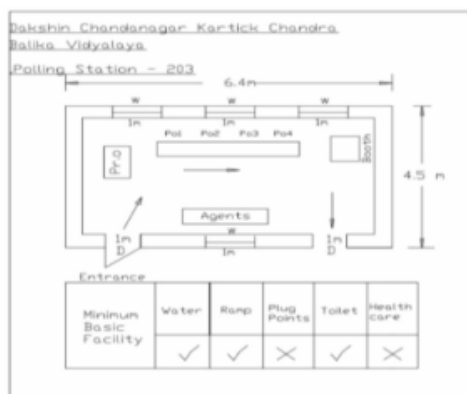

নির্বাচক নিবন্ধন আধিকারিকের স্বাক্ষর

Nazri Naksha

Google Map View

Polling Station Building Front View

Polling Station Front View

Cad View

Key MAP View

1 নাম : মাসুদা বিবি স্বামীর নাম : সেখ রেজাউল বাড়ির নং : n0092 বয়স : 36 লিঙ্গ : মহিলা	ZIS0801738 ফটো উপলব্ধ	2 নাম : সাইমন বিবি স্বামীর নাম : জবেদ মল্লিক বাড়ির নং : n0275 বয়স : 47 লিঙ্গ : মহিলা	HFH1652544 ফটো উপলব্ধ	3 নাম : সাহাবানু বিবি স্বামীর নাম : সামসুল সা বাড়ির নং : n0279 বয়স : 45 লিঙ্গ : মহিলা	HFH1652056 ফটো উপলব্ধ
4 নাম : মালেকা বিবি স্বামীর নাম : আব্দুস সামাদ সেক বাড়ির নং : n0292 বয়স : 46 লিঙ্গ : মহিলা	HFH1652213 ফটো উপলব্ধ	5 নাম : মৈরাম বিবি স্বামীর নাম : নূর আলম সেক বাড়ির নং : n0293 বয়স : 44 লিঙ্গ : মহিলা	ZIS1360312 ফটো উপলব্ধ	6 নাম : সাবিনা বিবি স্বামীর নাম : সেক আতিয়ার হোসেন বাড়ির নং : n0320 বয়স : 26 লিঙ্গ : মহিলা	ZIS2050540 ফটো উপলব্ধ
7 নাম : সেখ মঞ্জুর পিতার নাম : মোবারক সেখ বাড়ির নং : N0013 বয়স : 43 লিঙ্গ : পুরুষ	ZIS1445097 ফটো উপলব্ধ	Q 8 নাম : অর্জুন মন্ডল পিতার নাম : অধীর মন্ডল বাড়ির নং : বয়স : 33 লিঙ্গ : পুরুষ	ZIS1900018 ফটো উপলব্ধ	9 নাম : সেক রহিম পিতার নাম : সেক মোজাফর বাড়ির নং : 19 বয়স : 20 লিঙ্গ : পুরুষ	ZIS2627735 ফটো উপলব্ধ
10 নাম : সুমিতা (বানিয়া) মাপা স্বামীর নাম : কপিলদেব মাপা বাড়ির নং : n0270 বয়স : 34 লিঙ্গ : মহিলা	ZIS1244342 ফটো উপলব্ধ	11 নাম : শম্পা (বিশাই)দাস স্বামীর নাম : শুকদেব দাস বাড়ির নং : n0286 বয়স : 33 লিঙ্গ : মহিলা	ZIS1439157 ফটো উপলব্ধ	12 নাম : অনুপমা গিরি (মণ্ডল) স্বামীর নাম : তরন মণ্ডল বাড়ির নং : n0272 বয়স : 36 লিঙ্গ : মহিলা	ZIS1248053 ফটো উপলব্ধ
13 নাম : সবিতা দে বাজখাঁ স্বামীর নাম : রবীন বাজখাঁ বাড়ির নং : n0024 বয়স : 32 লিঙ্গ : মহিলা	ZIS1936962 ফটো উপলব্ধ	14 নাম : কল্পনা বাজ খাঁ স্বামীর নাম : অসিত খাঁ বাড়ির নং : n0024 বয়স : 62 লিঙ্গ : মহিলা	HFH1486323 ফটো উপলব্ধ	15 নাম : নিতাই বাজ খাঁ মায়ের নাম : কল্পনা বাজ খাঁ বাড়ির নং : n0024 বয়স : 36 লিঙ্গ : পুরুষ	ZIS1249564 ফটো উপলব্ধ
16 নাম : রবীন বাজখাঁ মায়ের নাম : কল্পনা বাজখাঁ বাড়ির নং : n0024 বয়স : 34 লিঙ্গ : পুরুষ	ZIS1346980 ফটো উপলব্ধ	17 নাম : রসিদা খাতুন স্বামীর নাম : সাদ্দাম আলি সা বাড়ির নং : N0191 বয়স : 29 লিঙ্গ : মহিলা	ZIS1801349 ফটো উপলব্ধ	18 নাম : কৃষ্ণা গিরি পড়্যা স্বামীর নাম : বাপি পড়্যা বাড়ির নং : n001 বয়স : 27 লিঙ্গ : মহিলা	ZIS1945245 ফটো উপলব্ধ
19 নাম : দিলীপ চৌধুরী মায়ের নাম : কিশোরী চৌধুরী বাড়ির নং : n0030 বয়স : 42 লিঙ্গ : পুরুষ	ZIS0801761 ফটো উপলব্ধ	20 নাম : উমারানী চৌধুরী স্বামীর নাম : দিলীপ চৌধুরী বাড়ির নং : n0030 বয়স : 38 লিঙ্গ : মহিলা	ZIS0801779 ফটো উপলব্ধ	21 নাম : জগন্নাথ চৌধুরী মায়ের নাম : কিশোরী চৌধুরী বাড়ির নং : n0030 বয়স : 41 লিঙ্গ : পুরুষ	ZIS0801787 ফটো উপলব্ধ
22 নাম : শচীন চৌধুরী পিতার নাম : বাণু চৌধুরী বাড়ির নং : n0030 বয়স : 66 লিঙ্গ : পুরুষ	HFH0967406 ফটো উপলব্ধ	23 নাম : উত্তম চৌধুরী পিতার নাম : বাণু চৌধুরী বাড়ির নং : n0030 বয়স : 53 লিঙ্গ : পুরুষ	ZIS2926020 ফটো উপলব্ধ	24 নাম : ভবানী চৌধুরী স্বামীর নাম : উত্তম চৌধুরী বাড়ির নং : n0030 বয়স : 50 লিঙ্গ : মহিলা	ZIS2958254 ফটো উপলব্ধ
25 নাম : নাড গোপাল চৌধুরী পিতার নাম : শচীন চৌধুরী বাড়ির নং : n0030 বয়স : 39 লিঙ্গ : পুরুষ	HFH2437515 ফটো উপলব্ধ	26 নাম : গৌরী চৌধুরী স্বামীর নাম : শচীন চৌধুরী বাড়ির নং : n0030 বয়স : 59 লিঙ্গ : মহিলা	ZIS2953875 ফটো উপলব্ধ	27 নাম : নিলীমা মন্ডল (চৌধুরী) স্বামীর নাম : নাডগোপাল চৌধুরী বাড়ির নং : n0030 বয়স : 37 লিঙ্গ : মহিলা	HFH2707289 ফটো উপলব্ধ
28 নাম : লিপিকা পাত্র চৌধুরী স্বামীর নাম : জগন্নাথ চৌধুরী বাড়ির নং : এন0030 বয়স : 27 লিঙ্গ : মহিলা	ZIS2108025 ফটো উপলব্ধ	29 নাম : সূর্য চৌধুরী পিতার নাম : উত্তম চৌধুরী বাড়ির নং : n0030 বয়স : 27 লিঙ্গ : পুরুষ	ZIS1936848 ফটো উপলব্ধ	30 নাম : রমা জানা স্বামীর নাম : তপন জানা বাড়ির নং : N0107 বয়স : 25 লিঙ্গ : মহিলা	ZIS2360642 ফটো উপলব্ধ