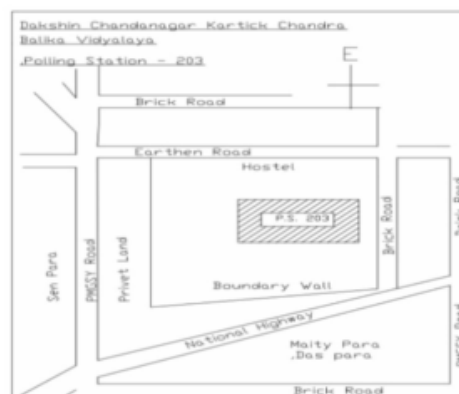

Key MAP View