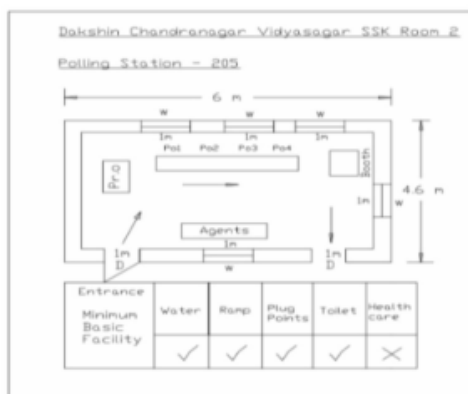

নির্বাচক নিবন্ধন আধিকারিকের স্বাক্ষর

Nazri Naksha

Google Map View

Polling Station Building Front View

Polling Station Front View

Cad View

Key MAP View

1 নাম : আমেরুন বিবি সেখ স্বামীর নাম: নুরইসলাম সেখ বাড়ির নং : n0188 বয়স : 43 লিঙ্গ : মহিলা	ZIS0885434 ফটো উপলব্ধ	2 নাম : সেখ মহম্মদ পিতার নাম: সেকাবত সেখ বাড়ির নং : n0079 বয়স : 66 লিঙ্গ : পুরুষ	ZIS2891836 ফটো উপলব্ধ	3 নাম : ফরিদা স্বামীর নাম: কাসেম বাড়ির নং : n0087 বয়স : 53 লিঙ্গ : মহিলা	ZIS2891844 ফটো উপলব্ধ
4 নাম : আজিজুল সেক পিতার নাম: সাহালাম বাড়ির নং : n0103 বয়স : 33 লিঙ্গ : পুরুষ	ZIS1434208 ফটো উপলব্ধ	5 নাম : জহুরুল বিবি স্বামীর নাম: জাকিরহোসেন বাড়ির নং : n0107 বয়স : 28 লিঙ্গ : মহিলা	ZIS1434257 ফটো উপলব্ধ	6 নাম : সেখ রেজাবুল তুল্লা পিতার নাম: সেখ হোসেন তুল্লা বাড়ির নং : n0191 বয়স : 42 লিঙ্গ : পুরুষ	HFH2700839 ফটো উপলব্ধ
7 নাম : জিয়া রহমান সেক পিতার নাম: জয়নাল সেক বাড়ির নং : n0096 বয়স : 28 লিঙ্গ : পুরুষ	ZIS1866888 ফটো উপলব্ধ	8 নাম : আজিদা খাতুন (বিবি) মায়ের নাম: সায়োদা বিবি বাড়ির নং : n0149 বয়স : 29 লিঙ্গ : মহিলা	ZIS1997832 ফটো উপলব্ধ	9 নাম : সাত্তার সেক পিতার নাম: সেক মহম্মদ বাড়ির নং : n0079 বয়স : 28 লিঙ্গ : পুরুষ	ZIS1997105 ফটো উপলব্ধ
10 নাম : সেক সেরাজুল পিতার নাম: জালালউদ্দিন সেখ বাড়ির নং : n0093 বয়স : 40 লিঙ্গ : পুরুষ	HFH2580272 ফটো উপলব্ধ	11 নাম : সাবিরুল বিবি স্বামীর নাম: নজরুল বাড়ির নং : n0093 বয়স : 43 লিঙ্গ : মহিলা	HFH2436103 ফটো উপলব্ধ	12 নাম : সায়োদা বিবি স্বামীর নাম: আজিজুল সেখ বাড়ির নং : n0149 বয়স : 56 লিঙ্গ : মহিলা	HFH2580249 ফটো উপলব্ধ
13 নাম : নেসিমন বিবি স্বামীর নাম: সেক জয়নাল বাড়ির নং : n0096 বয়স : 52 লিঙ্গ : মহিলা	HFH1482348 ফটো উপলব্ধ	14 নাম : জামাল সেক পিতার নাম: জয়নাল সেক বাড়ির নং : n0096 বয়স : 34 লিঙ্গ : পুরুষ	ZIS1250950 ফটো উপলব্ধ	15 নাম : আনয়ার বিবি স্বামীর নাম: নজরুল সেক বাড়ির নং : n0096 বয়স : 49 লিঙ্গ : মহিলা	HFH1482330 ফটো উপলব্ধ
16 নাম : সেক জয়নাল পিতার নাম: জেরাল সেক বাড়ির নং : n0096 বয়স : 54 লিঙ্গ : পুরুষ	HFH1482553 ফটো উপলব্ধ	17 নাম : আয়নাল সেক পিতার নাম: জেরাল সেক বাড়ির নং : n0096 বয়স : 51 লিঙ্গ : পুরুষ	HFH2436038 ফটো উপলব্ধ	18 নাম : সেক আয়নুদ্দিন পিতার নাম: জেরাল সেক বাড়ির নং : n0096 বয়স : 49 লিঙ্গ : পুরুষ	HFH1484211 ফটো উপলব্ধ
19 নাম : জেসমিনা বিবি স্বামীর নাম: জামাল সেক বাড়ির নং : এন0096 বয়স : 26 লিঙ্গ : মহিলা	ZIS2108892 ফটো উপলব্ধ	20 নাম : সাহাবানু বিবি স্বামীর নাম: সেখ রেজাবুল তুল্লা বাড়ির নং : N0191 বয়স : 33 লিঙ্গ : মহিলা	ZIS2355360 ফটো উপলব্ধ	21 নাম : রিজিয়া তুল্লা স্বামীর নাম: সেখ হোসেন তুল্লা বাড়ির নং : n0191 বয়স : 62 লিঙ্গ : মহিলা	ZIS2014371 ফটো উপলব্ধ
22 নাম : খাদিজা খাতুন মায়ের নাম: অনোয়ারা সেক বাড়ির নং : এন0102 বয়স : 25 লিঙ্গ : মহিলা	ZIS2392561 ফটো উপলব্ধ	23 নাম : সহানা বিবি স্বামীর নাম: সেখ সাদ্দাম বাড়ির নং : এন0079 বয়স : 25 লিঙ্গ : মহিলা	ZIS2447282 ফটো উপলব্ধ	24 নাম : আনোয়ার বিবি স্বামীর নাম: রিজিয়া তুল্লা বাড়ির নং : n0191 বয়স : 33 লিঙ্গ : মহিলা	ZIS1997865 ফটো উপলব্ধ
25 নাম : আশ্শিয়া খাতুন পিতার নাম: শেখ আয়নাল বাড়ির নং : এন0068 বয়স : 22 লিঙ্গ : মহিলা	ZIS2470052 ফটো উপলব্ধ	26 নাম : আর্জিনা খাতুন পিতার নাম: নজরুল ক বাড়ির নং : এন0093 বয়স : 22 লিঙ্গ : মহিলা	ZIS2516607 ফটো উপলব্ধ	27 নাম : আর্জিনা বিবি স্বামীর নাম: আজিজুল সেক বাড়ির নং : n0103 বয়স : 33 লিঙ্গ : মহিলা	ZIS1434190 ফটো উপলব্ধ
28 নাম : আয়েসা স্বামীর নাম: সাহালাম বাড়ির নং : n0103 বয়স : 69 লিঙ্গ : মহিলা	ZIS2254969 ফটো উপলব্ধ	29 নাম : সাদ্দাম সেক পিতার নাম: মহম্মদ সেক বাড়ির নং : n0079 বয়স : 29 লিঙ্গ : পুরুষ	ZIS1771286 ফটো উপলব্ধ	30 নাম : সেখ সাদ্দাম স্বামীর নাম: সেখ মহম্মদ বাড়ির নং : n0079 বয়স : 29 লিঙ্গ : পুরুষ	ZIS2891869 ফটো উপলব্ধ