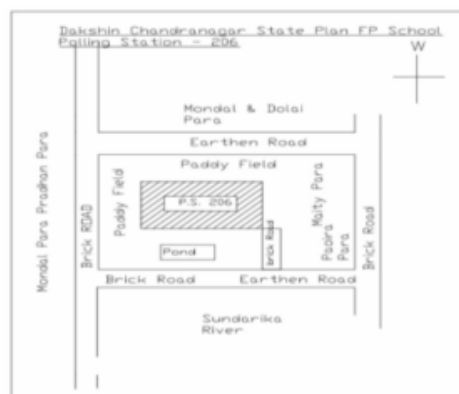

Key MAP View