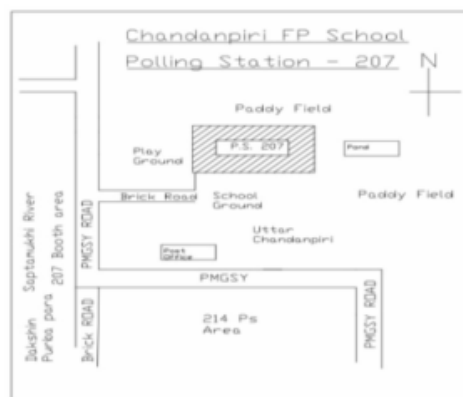

Key MAP View