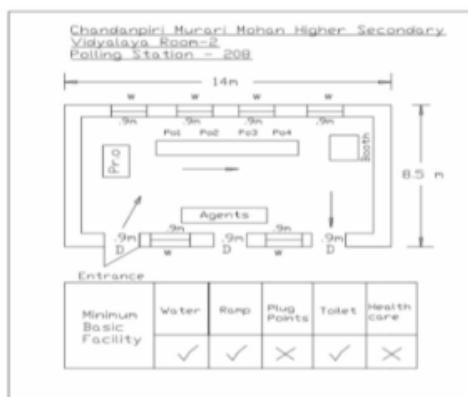

নির্বাচক নিবন্ধন আধিকারিকের স্বাক্ষর

Nazri Naksha

Google Map View

Polling Station Building Front View

Polling Station Front View

Cad View

Key MAP View

1	HFH2184208	ফটো উপলব্ধ	নাম : দিপালী (গিরি) বেরা স্বামীর নাম: সুরজিৎ বেরা বাড়ির নং : n0212 বয়স : 41 লিঙ্গ : মহিলা	2	ZIS2050888	ফটো উপলব্ধ	নাম : মাধবী (প্রধান)মাইতি স্বামীর নাম: পার্থ মাইতি বাড়ির নং : n0237 বয়স : 29 লিঙ্গ : মহিলা	3	ZIS1900042	ফটো উপলব্ধ	নাম : ভাস্বতী (মাইতি)প্রধান স্বামীর নাম: দীপঙ্কর প্রধান বাড়ির নং : n0227 বয়স : 28 লিঙ্গ : মহিলা
4	ZIS2395010	ফটো উপলব্ধ	নাম : তপন আড়ি পিতার নাম: কেশব আড়ি বাড়ির নং : এন0084 বয়স : 24 লিঙ্গ : পুরুষ	5	ZIS2122042	ফটো উপলব্ধ	নাম : অস্টমী (বিজলী) আড়ী স্বামীর নাম: তপন আড়ী বাড়ির নং : এন0122 বয়স : 25 লিঙ্গ : মহিলা	6	ZIS2513976	ফটো উপলব্ধ	নাম : বরুনা আড়ি পিতার নাম: বাসব আড়ি বাড়ির নং : এন001 বয়স : 22 লিঙ্গ : মহিলা
7	HFH1460054	ফটো উপলব্ধ	নাম : পুতুল আড়ি স্বামীর নাম: বাসব আড়ি বাড়ির নং : n0122 বয়স : 46 লিঙ্গ : মহিলা	8	ZIS1348390	ফটো উপলব্ধ	নাম : স্বপন আড়ি পিতার নাম: কেশব আড়ি বাড়ির নং : n0122 বয়স : 33 লিঙ্গ : পুরুষ	9	HFH1458504	ফটো উপলব্ধ	নাম : গঙ্গা আড়ি স্বামীর নাম: কেশব আড়ি বাড়ির নং : 84 বয়স : 54 লিঙ্গ : মহিলা
10	HFH0910802	ফটো উপলব্ধ	নাম : কেশব আড়ি পিতার নাম: কালিপদ আড়ি বাড়ির নং : n0122 বয়স : 58 লিঙ্গ : পুরুষ	11	HFH1459908	ফটো উপলব্ধ	নাম : কালিপদ আড়ি পিতার নাম: গিরিশ আড়ি বাড়ির নং : n0122 বয়স : 79 লিঙ্গ : পুরুষ	12	ZIS1684240	ফটো উপলব্ধ	নাম : ঝুলন জানা আড়ি স্বামীর নাম: স্বপন আড়ি বাড়ির নং : n0122 বয়স : 31 লিঙ্গ : মহিলা
13	HFH1460062	ফটো উপলব্ধ	নাম : বাসব আড়ি পিতার নাম: কালিপদ আড়ি বাড়ির নং : n0122 বয়স : 50 লিঙ্গ : পুরুষ	14	HFH2703858	ফটো উপলব্ধ	নাম : তরুন কুমার আদক পিতার নাম: আনন্দ আদক বাড়ির নং : n0044 বয়স : 41 লিঙ্গ : পুরুষ	15	HFH2424620	ফটো উপলব্ধ	নাম : সারথী আদক স্বামীর নাম: অনুপ আদক বাড়ির নং : n0044 বয়স : 49 লিঙ্গ : মহিলা
16	ZIS2968733	ফটো উপলব্ধ	নাম : অনুপ আদক পিতার নাম: আনন্দ আদক বাড়ির নং : n0044 বয়স : 54 লিঙ্গ : পুরুষ	17	ZIS2968766	ফটো উপলব্ধ	নাম : আরতী আদক স্বামীর নাম: আনন্দ আদক বাড়ির নং : n0044 বয়স : 68 লিঙ্গ : মহিলা	18	ZIS2968717	ফটো উপলব্ধ	নাম : আনন্দ আদক পিতার নাম: অনন্ত আদক বাড়ির নং : n0044 বয়স : 77 লিঙ্গ : পুরুষ
19	HFH1458868	ফটো উপলব্ধ	নাম : বাদল কুমার আদক পিতার নাম: আনন্দ আদক বাড়ির নং : n0044 বয়স : 47 লিঙ্গ : পুরুষ	20	ZIS1251768	ফটো উপলব্ধ	নাম : গঙ্গা প্রামানিক (আদক) স্বামীর নাম: বাদল কুমার আদক বাড়ির নং : n0044 বয়স : 35 লিঙ্গ : মহিলা	21	ZIS1566587	ফটো উপলব্ধ	নাম : সুকুমার কয়াল পিতার নাম: বিমল কয়াল বাড়ির নং : n0052 বয়স : 40 লিঙ্গ : পুরুষ
22	ZIS0823336	ফটো উপলব্ধ	নাম : কুমুদিনী কয়াল স্বামীর নাম: রামহরি কয়াল বাড়ির নং : n0057 বয়স : 39 লিঙ্গ : মহিলা	23	HFH2424646	ফটো উপলব্ধ	নাম : ভরত কয়াল পিতার নাম: মেঘনাথ কয়াল বাড়ির নং : n0057 বয়স : 42 লিঙ্গ : পুরুষ	24	ZIS1566603	ফটো উপলব্ধ	নাম : রাথী(মণ্ডল) কয়াল স্বামীর নাম: শংকর কয়াল বাড়ির নং : n0058 বয়স : 32 লিঙ্গ : মহিলা
25	ZIS0823286	ফটো উপলব্ধ	নাম : কবিতা কয়াল স্বামীর নাম: অমর কয়াল বাড়ির নং : n0053 বয়স : 37 লিঙ্গ : মহিলা	26	HFH0910927	ফটো উপলব্ধ	নাম : বিশুজিৎ কয়াল পিতার নাম: কানাই কয়াল বাড়ির নং : 185 বয়স : 53 লিঙ্গ : পুরুষ	27	HFH1459197	ফটো উপলব্ধ	নাম : পরী কয়াল স্বামীর নাম: বিশুজিৎ কয়াল বাড়ির নং : 185 বয়স : 44 লিঙ্গ : মহিলা
28	HFH1457688	ফটো উপলব্ধ	নাম : গায়ত্রী কয়াল স্বামীর নাম: আশীষ কয়াল বাড়ির নং : n0057 বয়স : 46 লিঙ্গ : মহিলা	29	ZIS2968600	ফটো উপলব্ধ	নাম : পুষ্প কয়াল স্বামীর নাম: প্রভঞ্জন কয়াল বাড়ির নং : n0053 বয়স : 52 লিঙ্গ : মহিলা	30	ZIS2630184	ফটো উপলব্ধ	নাম : প্রভঞ্জন কয়াল পিতার নাম: চারু কয়াল বাড়ির নং : n0053 বয়স : 55 লিঙ্গ : পুরুষ