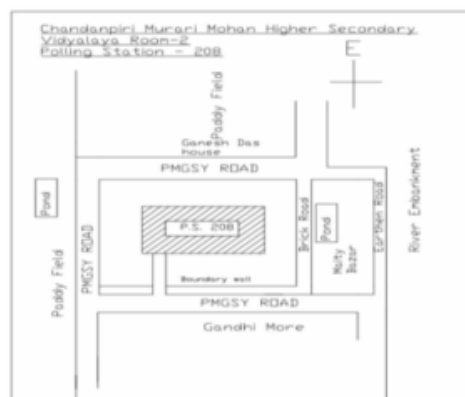

নির্বাচক নিবন্ধন আধিকারিকের স্বাক্ষর

Nazri Naksha

Google Map View

Polling Station Building Front View

Polling Station Front View

Cad View

Key MAP View

1	HFH2184208	ফটো উপলব্ধ	নাম : দিপালী (গিরি) বেরা স্বামীর নাম: সুরজিৎ বেরা বাড়ির নং : n0212 বয়স : 41 লিঙ্গ : মহিলা	2	ZIS2050888	ফটো উপলব্ধ	নাম : মাধবী (প্রধান)মাইতি স্বামীর নাম: পার্থ মাইতি বাড়ির নং : n0237 বয়স : 29 লিঙ্গ : মহিলা	3	ZIS1900042	ফটো উপলব্ধ	নাম : ভাস্বতী (মাইতি)প্রধান স্বামীর নাম: দীপঙ্কর প্রধান বাড়ির নং : n0227 বয়স : 28 লিঙ্গ : মহিলা
4	ZIS2395010	ফটো উপলব্ধ	নাম : তপন আড়ি পিতার নাম: কেশব আড়ি বাড়ির নং : এন0084 বয়স : 24 লিঙ্গ : পুরুষ	5	ZIS2122042	ফটো উপলব্ধ	নাম : অস্টমী (বিজলী) আড়ী স্বামীর নাম: তপন আড়ী বাড়ির নং : এন0122 বয়স : 25 লিঙ্গ : মহিলা	6	ZIS2513976	ফটো উপলব্ধ	নাম : বরুনা আড়ি পিতার নাম: বাসব আড়ি বাড়ির নং : এন001 বয়স : 22 লিঙ্গ : মহিলা
7	HFH1460054	ফটো উপলব্ধ	নাম : পুতুল আড়ি স্বামীর নাম: বাসব আড়ি বাড়ির নং : n0122 বয়স : 46 লিঙ্গ : মহিলা	8	ZIS1348390	ফটো উপলব্ধ	নাম : স্বপন আড়ি পিতার নাম: কেশব আড়ি বাড়ির নং : n0122 বয়স : 33 লিঙ্গ : পুরুষ	9	HFH1458504	ফটো উপলব্ধ	নাম : গঙ্গা আড়ি স্বামীর নাম: কেশব আড়ি বাড়ির নং : 84 বয়স : 54 লিঙ্গ : মহিলা
10	HFH0910802	ফটো উপলব্ধ	নাম : কেশব আড়ি পিতার নাম: কালিপদ আড়ি বাড়ির নং : n0122 বয়স : 58 লিঙ্গ : পুরুষ	11	HFH1459908	ফটো উপলব্ধ	নাম : কালিপদ আড়ি পিতার নাম: গিরিশ আড়ি বাড়ির নং : n0122 বয়স : 79 লিঙ্গ : পুরুষ	12	ZIS1684240	ফটো উপলব্ধ	নাম : ঝুলন জানা আড়ি স্বামীর নাম: স্বপন আড়ি বাড়ির নং : n0122 বয়স : 31 লিঙ্গ : মহিলা
13	HFH1460062	ফটো উপলব্ধ	নাম : বাসব আড়ি পিতার নাম: কালিপদ আড়ি বাড়ির নং : n0122 বয়স : 50 লিঙ্গ : পুরুষ	14	HFH2703858	ফটো উপলব্ধ	নাম : তরুন কুমার আদক পিতার নাম: আনন্দ আদক বাড়ির নং : n0044 বয়স : 41 লিঙ্গ : পুরুষ	15	HFH2424620	ফটো উপলব্ধ	নাম : সারথী আদক স্বামীর নাম: অনুপ আদক বাড়ির নং : n0044 বয়স : 49 লিঙ্গ : মহিলা
16	ZIS2968733	ফটো উপলব্ধ	নাম : অনুপ আদক পিতার নাম: আনন্দ আদক বাড়ির নং : n0044 বয়স : 54 লিঙ্গ : পুরুষ	17	ZIS2968766	ফটো উপলব্ধ	নাম : আরতী আদক স্বামীর নাম: আনন্দ আদক বাড়ির নং : n0044 বয়স : 68 লিঙ্গ : মহিলা	18	ZIS2968717	ফটো উপলব্ধ	নাম : আনন্দ আদক পিতার নাম: অনন্ত আদক বাড়ির নং : n0044 বয়স : 77 লিঙ্গ : পুরুষ
19	HFH1458868	ফটো উপলব্ধ	নাম : বাদল কুমার আদক পিতার নাম: আনন্দ আদক বাড়ির নং : n0044 বয়স : 47 লিঙ্গ : পুরুষ	20	ZIS1251768	ফটো উপলব্ধ	নাম : গঙ্গা প্রামানিক (আদক) স্বামীর নাম: বাদল কুমার আদক বাড়ির নং : n0044 বয়স : 35 লিঙ্গ : মহিলা	21	ZIS1566587	ফটো উপলব্ধ	নাম : সুকুমার কয়াল পিতার নাম: বিমল কয়াল বাড়ির নং : n0052 বয়স : 40 লিঙ্গ : পুরুষ
22	ZIS0823336	ফটো উপলব্ধ	নাম : কুমুদিনী কয়াল স্বামীর নাম: রামহরি কয়াল বাড়ির নং : n0057 বয়স : 39 লিঙ্গ : মহিলা	23	HFH2424646	ফটো উপলব্ধ	নাম : ভরত কয়াল পিতার নাম: মেঘনাথ কয়াল বাড়ির নং : n0057 বয়স : 42 লিঙ্গ : পুরুষ	24	ZIS1566603	ফটো উপলব্ধ	নাম : রাথী(মণ্ডল) কয়াল স্বামীর নাম: শংকর কয়াল বাড়ির নং : n0058 বয়স : 32 লিঙ্গ : মহিলা
25	ZIS0823286	ফটো উপলব্ধ	নাম : কবিতা কয়াল স্বামীর নাম: অমর কয়াল বাড়ির নং : n0053 বয়স : 37 লিঙ্গ : মহিলা	26	HFH0910927	ফটো উপলব্ধ	নাম : বিশুজিৎ কয়াল পিতার নাম: কানাই কয়াল বাড়ির নং : 185 বয়স : 53 লিঙ্গ : পুরুষ	27	HFH1459197	ফটো উপলব্ধ	নাম : পরী কয়াল স্বামীর নাম: বিশুজিৎ কয়াল বাড়ির নং : 185 বয়স : 44 লিঙ্গ : মহিলা
28	HFH1457688	ফটো উপলব্ধ	নাম : গায়ত্রী কয়াল স্বামীর নাম: আশীষ কয়াল বাড়ির নং : n0057 বয়স : 46 লিঙ্গ : মহিলা	29	ZIS2968600	ফটো উপলব্ধ	নাম : পুষ্প কয়াল স্বামীর নাম: প্রভঞ্জন কয়াল বাড়ির নং : n0053 বয়স : 52 লিঙ্গ : মহিলা	30	ZIS2630184	ফটো উপলব্ধ	নাম : প্রভঞ্জন কয়াল পিতার নাম: চারু কয়াল বাড়ির নং : n0053 বয়স : 55 লিঙ্গ : পুরুষ