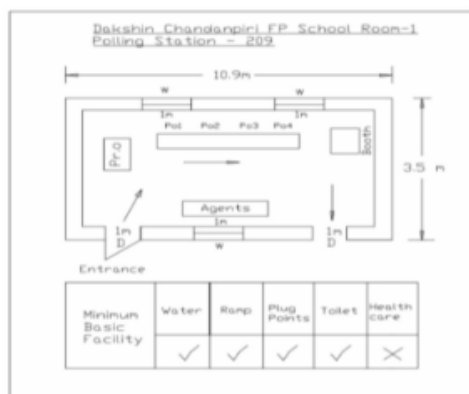

নির্বাচক নিবন্ধন আধিকারিকের স্বাক্ষর

Nazri Naksha

Google Map View

Polling Station Building Front View

Polling Station Front View

Cad View

Key MAP View

1 নাম : সার খাতুন স্বামীর নাম: একারুদ্দিন বাড়ির নং : n0071 বয়স : 76 লিঙ্গ : মহিলা	ZIS2947901 ফটো উপলব্ধ	2 নাম : বধু পিতার নাম: একারুদ্দিন বাড়ির নং : n0071 বয়স : 42 লিঙ্গ : পুরুষ	ZIS1153725 ফটো উপলব্ধ	3 নাম : হাসিনা বিবি স্বামীর নাম: সেক হাতেম উদ্দিন বাড়ির নং : n0103 বয়স : 71 লিঙ্গ : মহিলা	ZIS2943686 ফটো উপলব্ধ
4 নাম : ইয়াসিন সেখ পিতার নাম: কোকিল সেখ বাড়ির নং : n0101 বয়স : 51 লিঙ্গ : পুরুষ	ZIS2943918 ফটো উপলব্ধ	5 নাম : নাজিমা বিবি স্বামীর নাম: হাফিজুর রহমান বাড়ির নং : n0103 বয়স : 33 লিঙ্গ : মহিলা	ZIS1435148 ফটো উপলব্ধ	6 নাম : আতিবুল রহমান সেক পিতার নাম: হাতেম উদ্দিন সেক বাড়ির নং : n0103 বয়স : 45 লিঙ্গ : পুরুষ	HFH2426369 ফটো উপলব্ধ
7 নাম : আলেকজান বিবি স্বামীর নাম: মনসুর বাড়ির নং : n0158 বয়স : 37 লিঙ্গ : মহিলা	ZIS1348325 ফটো উপলব্ধ	8 নাম : সেক হাফিজুর রহমান পিতার নাম: সেক হাতেম উদ্দিন বাড়ির নং : n0103 বয়স : 39 লিঙ্গ : পুরুষ	HFH2426377 ফটো উপলব্ধ	9 নাম : শেখ মুরসেদ পিতার নাম: শেখ জসিমুদ্দিন বাড়ির নং : n0101 বয়স : 37 লিঙ্গ : পুরুষ	ZIS1153733 ফটো উপলব্ধ
10 নাম : আবিবন বিবি স্বামীর নাম: ইয়াসিন সেখ বাড়ির নং : n0101 বয়স : 49 লিঙ্গ : মহিলা	ZIS2943777 ফটো উপলব্ধ	11 নাম : সাকিলা বিবি স্বামীর নাম: আতিয়ুব রহমান সেক বাড়ির নং : n0103 বয়স : 38 লিঙ্গ : মহিলা	HFH2704302 ফটো উপলব্ধ	12 নাম : সেক কাদের পিতার নাম: সেক জসিমুদ্দিন বাড়ির নং : n0101 বয়স : 29 লিঙ্গ : পুরুষ	ZIS1797604 ফটো উপলব্ধ
13 নাম : গুলজান বিবি স্বামীর নাম: সেক জসিমুদ্দিন বাড়ির নং : n0101 বয়স : 49 লিঙ্গ : মহিলা	ZIS2943843 ফটো উপলব্ধ	14 নাম : সেক আব্দুল পিতার নাম: সেক একারুদ্দিন বাড়ির নং : n0071 বয়স : 36 লিঙ্গ : পুরুষ	HFH2704153 ফটো উপলব্ধ	15 নাম : আনোয়ারা বিবি স্বামীর নাম: আব্দুল সেক বাড়ির নং : n0071 বয়স : 43 লিঙ্গ : মহিলা	ZIS1435304 ফটো উপলব্ধ
16 নাম : সেখ মুরসালিন পিতার নাম: জসিমুদ্দিন সেখ বাড়ির নং : n0101 বয়স : 34 লিঙ্গ : পুরুষ	ZIS1684588 ফটো উপলব্ধ	17 নাম : সেখ আবদুল মান্নান পিতার নাম: সেখ ইয়াসিন বাড়ির নং : n0101 বয়স : 27 লিঙ্গ : পুরুষ	ZIS1938059 ফটো উপলব্ধ	18 নাম : তামেনা বিবি স্বামীর নাম: সেক মুরসেদ বাড়ির নং : n0101 বয়স : 30 লিঙ্গ : মহিলা	ZIS1896448 ফটো উপলব্ধ
19 নাম : রাজ কুমার বারিক পিতার নাম: শ্রীকৃষ্ণ বারিক বাড়ির নং : এন066 বয়স : 25 লিঙ্গ : পুরুষ	ZIS2109783 ফটো উপলব্ধ	20 নাম : সাহানার খাতুন বিবি স্বামীর নাম: আবদুল মান্না শেখ বাড়ির নং : এন010 বয়স : 26 লিঙ্গ : মহিলা	ZIS2515047 ফটো উপলব্ধ	21 নাম : সেখ আলিমুদ্দিন পিতার নাম: ইয়াসিন সেখ বাড়ির নং : এন0101 বয়স : 22 লিঙ্গ : পুরুষ	ZIS2514016 ফটো উপলব্ধ
22 নাম : সেক জসিমুদ্দিন পিতার নাম: সেক কোকিল বাড়ির নং : n0101 বয়স : 61 লিঙ্গ : পুরুষ	ZIS2627644 ফটো উপলব্ধ	23 নাম : অনিমা(মাইতি)মান্না স্বামীর নাম: মলয় কুমার মান্না বাড়ির নং : n0200 বয়স : 32 লিঙ্গ : মহিলা	ZIS2015014 ফটো উপলব্ধ	24 নাম : সামসুন্নেহার বিবি স্বামীর নাম: সেখ মুরসালিন বাড়ির নং : n0101 বয়স : 27 লিঙ্গ : মহিলা	ZIS1938141 ফটো উপলব্ধ
25 নাম : সোমা (সাঁতরা)কামিলা স্বামীর নাম: পৃথিরাজ কামিলা বাড়ির নং : n0193 বয়স : 36 লিঙ্গ : মহিলা	ZIS1267327 ফটো উপলব্ধ	26 নাম : মহিতোষ পাত্র পিতার নাম: অরুণ পাত্র বাড়ির নং : N0031 বয়স : 24 লিঙ্গ : পুরুষ	ZIS2360915 ফটো উপলব্ধ	27 নাম : অসীম পাত্র পিতার নাম: অরুণ পাত্র বাড়ির নং : n0031 বয়স : 33 লিঙ্গ : পুরুষ	ZIS1566967 ফটো উপলব্ধ
28 নাম : সন্ধ্যা পাত্র সন্ধ্যা পাত্র স্বামীর নাম: অরুণ পাত্র বাড়ির নং : n0031 বয়স : 54 লিঙ্গ : মহিলা	ZIS2260495 ফটো উপলব্ধ	29 নাম : অরুণ পাত্র অরুণ পাত্র পিতার নাম: অধর পাত্র বাড়ির নং : n0031 বয়স : 63 লিঙ্গ : পুরুষ	ZIS2261188 ফটো উপলব্ধ	30 নাম : সুদর্শন আচার্য্য পিতার নাম: অনন্ত আচার্য্য বাড়ির নং : n0002 বয়স : 56 লিঙ্গ : পুরুষ	ZIS2258101 ফটো উপলব্ধ