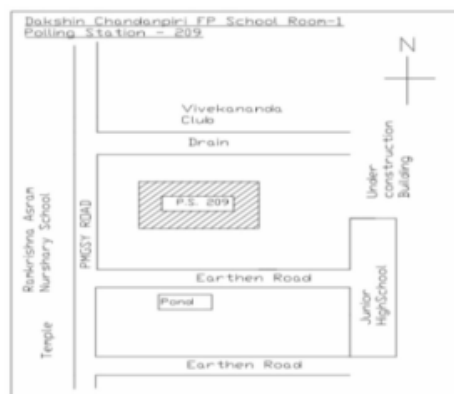

নির্বাচক নিবন্ধন আধিকারিকের স্বাক্ষর

Nazri Naksha

Google Map View

Polling Station Building Front View

Polling Station Front View

Cad View

Key MAP View

1 নাম : সার খাতুন স্বামীর নাম: একারুদ্দিন বাড়ির নং : n0071 বয়স : 76 লিঙ্গ : মহিলা	ZIS2947901 ফটো উপলব্ধ	2 নাম : বধু পিতার নাম: একারুদ্দিন বাড়ির নং : n0071 বয়স : 42 লিঙ্গ : পুরুষ	ZIS1153725 ফটো উপলব্ধ	3 নাম : হাসিনা বিবি স্বামীর নাম: সেক হাতেম উদ্দিন বাড়ির নং : n0103 বয়স : 71 লিঙ্গ : মহিলা	ZIS2943686 ফটো উপলব্ধ
4 নাম : ইয়াসিন সেখ পিতার নাম: কোকিল সেখ বাড়ির নং : n0101 বয়স : 51 লিঙ্গ : পুরুষ	ZIS2943918 ফটো উপলব্ধ	5 নাম : নাজিমা বিবি স্বামীর নাম: হাফিজুর রহমান বাড়ির নং : n0103 বয়স : 33 লিঙ্গ : মহিলা	ZIS1435148 ফটো উপলব্ধ	6 নাম : আতিবুল রহমান সেক পিতার নাম: হাতেম উদ্দিন সেক বাড়ির নং : n0103 বয়স : 45 লিঙ্গ : পুরুষ	HFH2426369 ফটো উপলব্ধ
7 নাম : আলেকজান বিবি স্বামীর নাম: মনসুর বাড়ির নং : n0158 বয়স : 37 লিঙ্গ : মহিলা	ZIS1348325 ফটো উপলব্ধ	8 নাম : সেক হাফিজুর রহমান পিতার নাম: সেক হাতেম উদ্দিন বাড়ির নং : n0103 বয়স : 39 লিঙ্গ : পুরুষ	HFH2426377 ফটো উপলব্ধ	9 নাম : শেখ মুরসেদ পিতার নাম: শেখ জসিমুদ্দিন বাড়ির নং : n0101 বয়স : 37 লিঙ্গ : পুরুষ	ZIS1153733 ফটো উপলব্ধ
10 নাম : আবিবন বিবি স্বামীর নাম: ইয়াসিন সেখ বাড়ির নং : n0101 বয়স : 49 লিঙ্গ : মহিলা	ZIS2943777 ফটো উপলব্ধ	11 নাম : সাকিলা বিবি স্বামীর নাম: আতিয়ুব রহমান সেক বাড়ির নং : n0103 বয়স : 38 লিঙ্গ : মহিলা	HFH2704302 ফটো উপলব্ধ	12 নাম : সেক কাদের পিতার নাম: সেক জসিমুদ্দিন বাড়ির নং : n0101 বয়স : 29 লিঙ্গ : পুরুষ	ZIS1797604 ফটো উপলব্ধ
13 নাম : গুলজান বিবি স্বামীর নাম: সেক জসিমুদ্দিন বাড়ির নং : n0101 বয়স : 49 লিঙ্গ : মহিলা	ZIS2943843 ফটো উপলব্ধ	14 নাম : সেক আব্দুল পিতার নাম: সেক একারুদ্দিন বাড়ির নং : n0071 বয়স : 36 লিঙ্গ : পুরুষ	HFH2704153 ফটো উপলব্ধ	15 নাম : আনোয়ারা বিবি স্বামীর নাম: আব্দুল সেক বাড়ির নং : n0071 বয়স : 43 লিঙ্গ : মহিলা	ZIS1435304 ফটো উপলব্ধ
16 নাম : সেখ মুরসালিন পিতার নাম: জসিমুদ্দিন সেখ বাড়ির নং : n0101 বয়স : 34 লিঙ্গ : পুরুষ	ZIS1684588 ফটো উপলব্ধ	17 নাম : সেখ আবদুল মান্নান পিতার নাম: সেখ ইয়াসিন বাড়ির নং : n0101 বয়স : 27 লিঙ্গ : পুরুষ	ZIS1938059 ফটো উপলব্ধ	18 নাম : তামেনা বিবি স্বামীর নাম: সেক মুরসেদ বাড়ির নং : n0101 বয়স : 30 লিঙ্গ : মহিলা	ZIS1896448 ফটো উপলব্ধ
19 নাম : রাজ কুমার বারিক পিতার নাম: শ্রীকৃষ্ণ বারিক বাড়ির নং : এন066 বয়স : 25 লিঙ্গ : পুরুষ	ZIS2109783 ফটো উপলব্ধ	20 নাম : সাহানার খাতুন বিবি স্বামীর নাম: আবদুল মান্না শেখ বাড়ির নং : এন010 বয়স : 26 লিঙ্গ : মহিলা	ZIS2515047 ফটো উপলব্ধ	21 নাম : সেখ আলিমুদ্দিন পিতার নাম: ইয়াসিন সেখ বাড়ির নং : এন0101 বয়স : 22 লিঙ্গ : পুরুষ	ZIS2514016 ফটো উপলব্ধ
22 নাম : সেক জসিমুদ্দিন পিতার নাম: সেক কোকিল বাড়ির নং : n0101 বয়স : 61 লিঙ্গ : পুরুষ	ZIS2627644 ফটো উপলব্ধ	23 নাম : অনিমা(মাইতি)মান্না স্বামীর নাম: মলয় কুমার মান্না বাড়ির নং : n0200 বয়স : 32 লিঙ্গ : মহিলা	ZIS2015014 ফটো উপলব্ধ	24 নাম : সামসুন্নেহার বিবি স্বামীর নাম: সেখ মুরসালিন বাড়ির নং : n0101 বয়স : 27 লিঙ্গ : মহিলা	ZIS1938141 ফটো উপলব্ধ
25 নাম : সোমা (সাঁতরা)কামিলা স্বামীর নাম: পৃথিরাজ কামিলা বাড়ির নং : n0193 বয়স : 36 লিঙ্গ : মহিলা	ZIS1267327 ফটো উপলব্ধ	26 নাম : মহিতোষ পাত্র পিতার নাম: অরুণ পাত্র বাড়ির নং : N0031 বয়স : 24 লিঙ্গ : পুরুষ	ZIS2360915 ফটো উপলব্ধ	27 নাম : অসীম পাত্র পিতার নাম: অরুণ পাত্র বাড়ির নং : n0031 বয়স : 33 লিঙ্গ : পুরুষ	ZIS1566967 ফটো উপলব্ধ
28 নাম : সন্ধ্যা পাত্র সন্ধ্যা পাত্র স্বামীর নাম: অরুণ পাত্র বাড়ির নং : n0031 বয়স : 54 লিঙ্গ : মহিলা	ZIS2260495 ফটো উপলব্ধ	29 নাম : অরুণ পাত্র অরুণ পাত্র পিতার নাম: অধর পাত্র বাড়ির নং : n0031 বয়স : 63 লিঙ্গ : পুরুষ	ZIS2261188 ফটো উপলব্ধ	30 নাম : সুদর্শন আচার্য্য পিতার নাম: অনন্ত আচার্য্য বাড়ির নং : n0002 বয়স : 56 লিঙ্গ : পুরুষ	ZIS2258101 ফটো উপলব্ধ