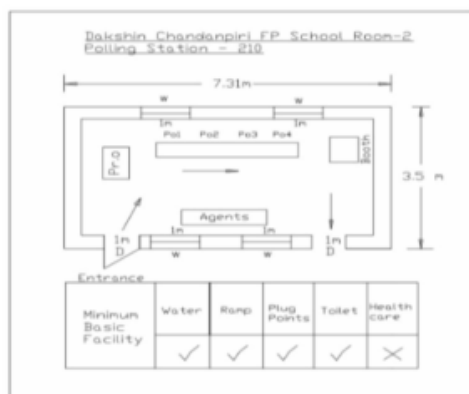

নির্বাচক নিবন্ধন আধিকারিকের স্বাক্ষর

Nazri Naksha

Google Map View

Polling Station Building Front View

Polling Station Front View

Cad View

Key MAP View

1 নাম : হাজরা বিবি স্বামীর নাম: মহিদুল সেক বাড়ির নং : n0181 বয়স : 36 লিঙ্গ : মহিলা	ZIS1447226	ফটো উপলব্ধ	2 নাম : মুজিবর সেক পিতার নাম: রক্বানি সেক বাড়ির নং : n0150 বয়স : 54 লিঙ্গ : পুরুষ	WB/16/127/474543	ফটো উপলব্ধ	3 নাম : মনজিল সেক পিতার নাম: মুজিবর সেক বাড়ির নং : n0150 বয়স : 26 লিঙ্গ : পুরুষ	ZIS1985100	ফটো উপলব্ধ
4 নাম : পিয়ারজান বিবি স্বামীর নাম: রক্বানি সেক বাড়ির নং : n0150 বয়স : 91 লিঙ্গ : মহিলা	ZIS2944957	ফটো উপলব্ধ	5 নাম : আনুয়ারা বিবি স্বামীর নাম: নেসিব আলি খাঁ বাড়ির নং : n0060 বয়স : 28 লিঙ্গ : মহিলা	ZIS1868348	ফটো উপলব্ধ	6 নাম : আর্জিনা খাতুন পিতার নাম: লিয়াকত আলি খাঁ বাড়ির নং : এন0060 বয়স : 23 লিঙ্গ : মহিলা	ZIS2393957	ফটো উপলব্ধ
7 নাম : রোকিয়া, খাতুন বিবি স্বামীর নাম: সেক মনজিল বাড়ির নং : এন0150 বয়স : 22 লিঙ্গ : মহিলা	ZIS2595114	ফটো উপলব্ধ	8 নাম : সেখ মহিদুল পিতার নাম: সেখ মুজিবর বাড়ির নং : এন0150 বয়স : 20 লিঙ্গ : পুরুষ	ZIS2661411	ফটো উপলব্ধ	9 নাম : হালেমা বিবি স্বামীর নাম: লেজাম আলি খাঁ বাড়ির নং : n0060 বয়স : 37 লিঙ্গ : মহিলা	ZIS1348903	ফটো উপলব্ধ
10 নাম : নেসিব আলি খাঁ পিতার নাম: মোবারক খাঁ বাড়ির নং : n0060 বয়স : 35 লিঙ্গ : পুরুষ	ZIS1348911	ফটো উপলব্ধ	11 নাম : মানসুরা বিবি স্বামীর নাম: লতিব আলি খাঁ বাড়ির নং : n0060 বয়স : 39 লিঙ্গ : মহিলা	ZIS1153782	ফটো উপলব্ধ	12 নাম : লতিব আলি খাঁ পিতার নাম: মোবারক খাঁ বাড়ির নং : n0060 বয়স : 42 লিঙ্গ : পুরুষ	HFH2576528	ফটো উপলব্ধ
13 নাম : গুলজার বিবি স্বামীর নাম: লিয়াকত আলি খাঁ বাড়ির নং : n0060 বয়স : 53 লিঙ্গ : মহিলা	HFH2419349	ফটো উপলব্ধ	14 নাম : লিয়াকত আলি খাঁ পিতার নাম: মোবারক খাঁ বাড়ির নং : n0060 বয়স : 57 লিঙ্গ : পুরুষ	HFH2419331	ফটো উপলব্ধ	15 নাম : বানু বিবি স্বামীর নাম: মোবারক খাঁ বাড়ির নং : n0060 বয়স : 76 লিঙ্গ : মহিলা	HFH0890293	ফটো উপলব্ধ
16 নাম : লেজাম আলি খাঁ পিতার নাম: মোবারক খাঁ বাড়ির নং : n0060 বয়স : 36 লিঙ্গ : পুরুষ	ZIS1153774	ফটো উপলব্ধ	17 নাম : কনিকা (মেইকাপ)গায়েন স্বামীর নাম: নবকুমার গায়েন বাড়ির নং : n0177 বয়স : 36 লিঙ্গ : মহিলা	ZIS1256486	ফটো উপলব্ধ	18 নাম : নারায়ন আচার্য্য পিতার নাম: হিমাংশু আচার্য্য বাড়ির নং : n0022 বয়স : 65 লিঙ্গ : পুরুষ	ZIS2257467	ফটো উপলব্ধ
19 নাম : কৃষ্ণ আচার্য্য পিতার নাম: হিমাংশু আচার্য্য বাড়ির নং : n0022 বয়স : 58 লিঙ্গ : পুরুষ	ZIS2257517	ফটো উপলব্ধ	20 নাম : অঞ্জলী আচার্য্য স্বামীর নাম: কৃষ্ণ আচার্য্য বাড়ির নং : n0022 বয়স : 52 লিঙ্গ : মহিলা	ZIS2257525	ফটো উপলব্ধ	21 নাম : উত্তম আচার্য্য পিতার নাম: কৃষ্ণ আচার্য্য বাড়ির নং : n0022 বয়স : 30 লিঙ্গ : পুরুষ	ZIS1797620	ফটো উপলব্ধ
22 নাম : কম্পনা আচার্য্য স্বামীর নাম: নবকুমার আচার্য্য বাড়ির নং : n0022 বয়স : 34 লিঙ্গ : মহিলা	ZIS1567726	ফটো উপলব্ধ	23 নাম : নব কুমার আচার্য্য পিতার নাম: শ্রীকৃষ্ণ আচার্য্য বাড়ির নং : n0022 বয়স : 34 লিঙ্গ : পুরুষ	ZIS1567494	ফটো উপলব্ধ	24 নাম : অন্নপূর্ণা আচার্য্য স্বামীর নাম: মোহন আচার্য্য বাড়ির নং : n0034 বয়স : 45 লিঙ্গ : মহিলা	HFH1674845	ফটো উপলব্ধ
25 নাম : বিজয়া আচার্য্য স্বামীর নাম: সুধাংশু আচার্য্য বাড়ির নং : n0034 বয়স : 81 লিঙ্গ : মহিলা	ZIS2945814	ফটো উপলব্ধ	26 নাম : প্রদ্যোৎ আচার্য্য পিতার নাম: অনূপ আচার্য্য বাড়ির নং : এন0022 বয়স : 23 লিঙ্গ : পুরুষ	ZIS2375384	ফটো উপলব্ধ	27 নাম : রেখা আচার্য্য স্বামীর নাম: মদন আচার্য্য বাড়ির নং : n0034 বয়স : 51 লিঙ্গ : মহিলা	ZIS2944817	ফটো উপলব্ধ
28 নাম : বাসন্তী চক্রবর্তী স্বামীর নাম: প্রমথ চক্রবর্তী বাড়ির নং : n0017 বয়স : 65 লিঙ্গ : মহিলা	ZIS2944841	ফটো উপলব্ধ	29 নাম : কাকলী আচার্য্য স্বামীর নাম: অনূপ আচার্য্য বাড়ির নং : পূর্ব পাড়া বয়স : 48 লিঙ্গ : মহিলা	HFH1672955	ফটো উপলব্ধ	30 নাম : অনূপ আচার্য্য পিতার নাম: হিমাংশু আচার্য্য বাড়ির নং : পূর্ব পাড়া বয়স : 56 লিঙ্গ : পুরুষ	ZIS2261733	ফটো উপলব্ধ