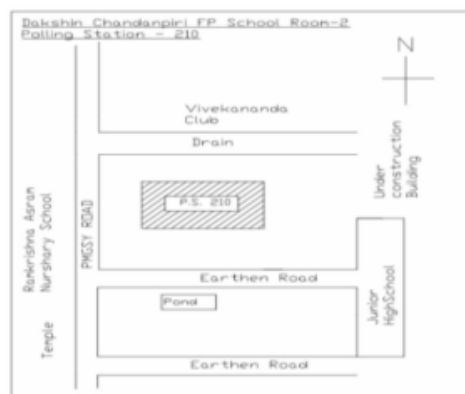

Key MAP View