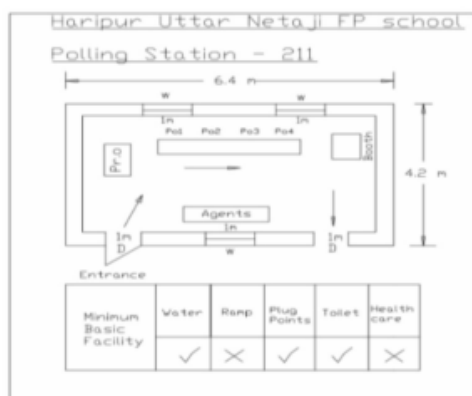

নির্বাচক নিবন্ধন আধিকারিকের স্বাক্ষর

Nazri Naksha

Google Map View

Polling Station Building Front View

Polling Station Front View

Cad View

Key MAP View

1 নাম : সালেমা বিবি স্বামীর নাম: ইত্তাজ আলী সেক বাড়ির নং : n0049 বয়স : 30 লিঙ্গ : মহিলা	ZIS1797752 ফটো উপলব্ধ	2 নাম : ইত্তাজ আলী সেক পিতার নাম: কাদের গনি সেক বাড়ির নং : n0049 বয়স : 33 লিঙ্গ : পুরুষ	ZIS1435882 ফটো উপলব্ধ	3 নাম : তানজিদুল হক স্বামীর নাম: আকবর সেক বাড়ির নং : n0049 বয়স : 33 লিঙ্গ : মহিলা	ZIS1435569 ফটো উপলব্ধ
4 নাম : আকবর সেখ পিতার নাম: কাদেরগনি সেখ বাড়ির নং : n0049 বয়স : 42 লিঙ্গ : পুরুষ	HFH2193381 ফটো উপলব্ধ	5 নাম : মমতাজ সেখ পিতার নাম: কাদের গনি সেখ বাড়ির নং : n0049 বয়স : 37 লিঙ্গ : পুরুষ	HFH2702439 ফটো উপলব্ধ	6 নাম : সেখ ওসিদ আলি পিতার নাম: কাদের গনি সেখ বাড়ির নং : n0049 বয়স : 40 লিঙ্গ : পুরুষ	HFH2702447 ফটো উপলব্ধ
7 নাম : কোহিনুর বিবি স্বামীর নাম: কাদের আলি সেখ বাড়ির নং : n0049 বয়স : 71 লিঙ্গ : মহিলা	ZIS2881241 ফটো উপলব্ধ	8 নাম : জরিলা বিবি স্বামীর নাম: মুজিবর সেক বাড়ির নং : n0003 বয়স : 47 লিঙ্গ : মহিলা	HFH2576429 ফটো উপলব্ধ	9 নাম : সেখ তাহির পিতার নাম: জিয়াদ সেক বাড়ির নং : n0093 বয়স : 32 লিঙ্গ : পুরুষ	ZIS1435536 ফটো উপলব্ধ
10 নাম : সানোয়ার সেখ পিতার নাম: ইমাম সাফি সেখ বাড়ির নং : n0096 বয়স : 41 লিঙ্গ : পুরুষ	HFH2702504 ফটো উপলব্ধ	11 নাম : সেখ ইমাম সাফি পিতার নাম: নয়মুদ্দিন সেখ বাড়ির নং : n0096 বয়স : 79 লিঙ্গ : পুরুষ	ZIS2881027 ফটো উপলব্ধ	12 নাম : জহুরন বিবি স্বামীর নাম: জিয়াদ সেখ বাড়ির নং : n0093 বয়স : 66 লিঙ্গ : মহিলা	ZIS2885440 ফটো উপলব্ধ
13 নাম : সেখ ওয়েদ আলী পিতার নাম: যবেদ সেখ বাড়ির নং : n0051 বয়স : 70 লিঙ্গ : পুরুষ	HFH0895680 ফটো উপলব্ধ	14 নাম : আনোয়ার সেখ পিতার নাম: ইমাম সাফি সেখ বাড়ির নং : n0096 বয়স : 42 লিঙ্গ : পুরুষ	HFH2702488 ফটো উপলব্ধ	15 নাম : আকতার সেখ পিতার নাম: ইমাম সাফি সেখ বাড়ির নং : n0096 বয়স : 26 লিঙ্গ : পুরুষ	HFH2702496 ফটো উপলব্ধ
16 নাম : জহুরন বিবি স্বামীর নাম: মমতাজ সেখ বাড়ির নং : n0049 বয়স : 36 লিঙ্গ : মহিলা	ZIW1269489 ফটো উপলব্ধ	17 নাম : আসিয়া খানম পিতার নাম: আকবর সেক বাড়ির নং : n0049 বয়স : 20 লিঙ্গ : মহিলা	ZIS2665149 ফটো উপলব্ধ	18 নাম : রোজিনা বিবি স্বামীর নাম: মুজাফর সেক বাড়ির নং : n0051 বয়স : 33 লিঙ্গ : মহিলা	ZIS1896679 ফটো উপলব্ধ
19 নাম : মনোয়া বিবি স্বামীর নাম: আনোয়ার সেখ বাড়ির নং : n0096 বয়স : 20 লিঙ্গ : মহিলা	HFH2702470 ফটো উপলব্ধ	20 নাম : মনোয়া বিবি স্বামীর নাম: তাহির সেখ বাড়ির নং : n0093 বয়স : 28 লিঙ্গ : মহিলা	ZIS1868512 ফটো উপলব্ধ	21 নাম : আরজিনা বিবি স্বামীর নাম: আকতার সেখ বাড়ির নং : n0096 বয়স : 35 লিঙ্গ : মহিলা	ZIS1771997 ফটো উপলব্ধ
22 নাম : মৈদুল সেক পিতার নাম: সেক অনোয়ার বাড়ির নং : n0096 বয়স : 22 লিঙ্গ : পুরুষ	ZIS2470391 ফটো উপলব্ধ	23 নাম : শেক মুজাফর পিতার নাম: ওয়েদ আলী সেক বাড়ির নং : n0051 বয়স : 32 লিঙ্গ : পুরুষ	ZIS1435684 ফটো উপলব্ধ	24 নাম : রীনা সরকার স্বামীর নাম: সঞ্জিত কুমার সরকার বাড়ির নং : n0140 বয়স : 39 লিঙ্গ : মহিলা	HFH2516029 ফটো উপলব্ধ
25 নাম : সাগরিকা প্রধান (দাস ) স্বামীর নাম: দেবকুমার দাস বাড়ির নং : n0165 বয়স : 40 লিঙ্গ : মহিলা	ZIS1357631 ফটো উপলব্ধ	26 নাম : জয়শ্রী (প্রধান)মাইতি স্বামীর নাম: অমল মাইতি বাড়ির নং : n0141 বয়স : 40 লিঙ্গ : মহিলা	HFH2524304 ফটো উপলব্ধ	27 নাম : মধুমিতা আধিকারী স্বামীর নাম: লালমোহন আধিকারী বাড়ির নং : n0064 বয়স : 41 লিঙ্গ : মহিলা	HFH2419224 ফটো উপলব্ধ
28 নাম : নন্দ দুলাল আধিকারী পিতার নাম: পঞ্চানন আধিকারী বাড়ির নং : n0064 বয়স : 33 লিঙ্গ : পুরুষ	ZIS1435809 ফটো উপলব্ধ	29 নাম : লালমোহন আধিকারী পিতার নাম: পঞ্চানন আধিকারী বাড়ির নং : n0064 বয়স : 45 লিঙ্গ : পুরুষ	HFH2576098 ফটো উপলব্ধ	30 নাম : সন্ধ্যা আধিকারী স্বামীর নাম: পঞ্চানন আধিকারী বাড়ির নং : n0064 বয়স : 71 লিঙ্গ : মহিলা	ZIS2880870 ফটো উপলব্ধ