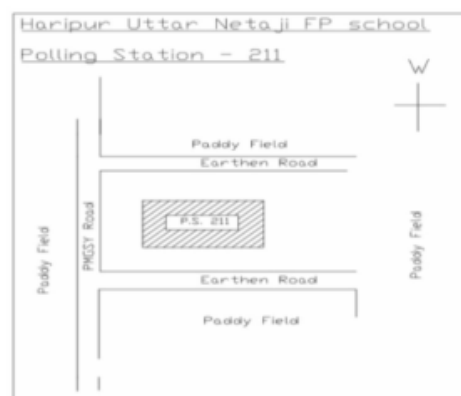

Key MAP View