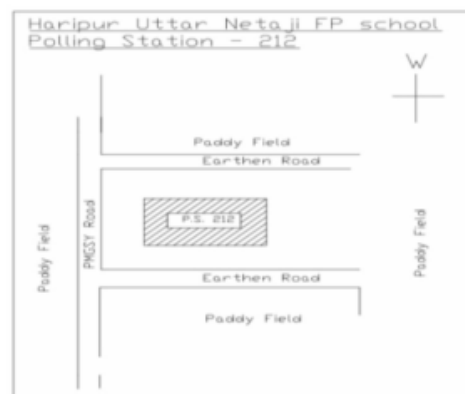

Key MAP View