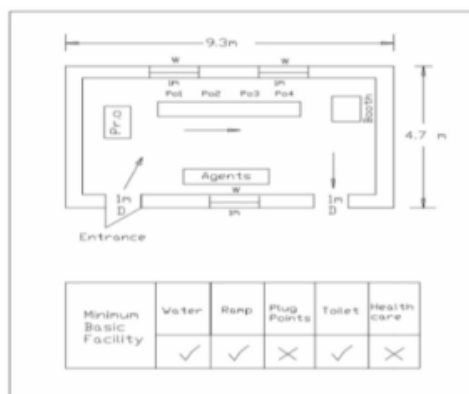

নির্বাচক নিবন্ধন আধিকারিকের স্বাক্ষর

Nazri Naksha

Google Map View

Polling Station Building Front View

Polling Station Front View

Cad View

Key MAP View

বিধানসভা নির্বাচনক্ষেত্রের নং, নাম : 132-সাগর  
ভাগ নং, নাম : 1-লায়ালগঞ্জ উত্তর পশ্চিম পাড়া