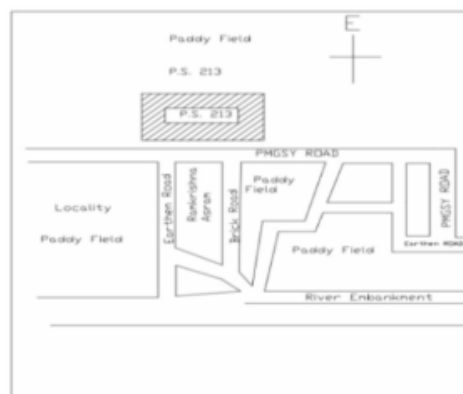

নির্বাচক নিবন্ধন আধিকারিকের স্বাক্ষর

Nazri Naksha

Google Map View

Polling Station Building Front View

Polling Station Front View

Cad View

Key MAP View

বিধানসভা নির্বাচনক্ষেত্রের নং, নাম : 132-সাগর  
ভাগ নং, নাম : 1-লায়ালগঞ্জ উত্তর পশ্চিম পাড়া