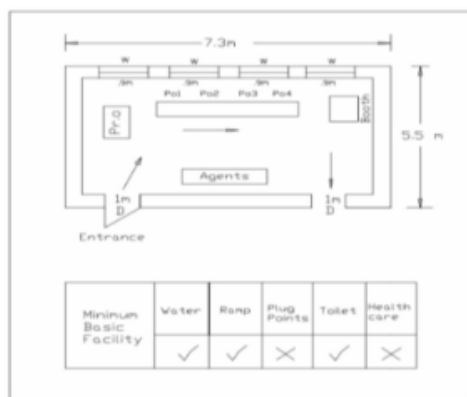

নির্বাচক নিবন্ধন আধিকারিকের স্বাক্ষর

Nazri Naksha

Google Map View

Polling Station Building Front View

Polling Station Front View

Cad View

Key MAP View

1 নাম : সালেমা বিবি স্বামীর নাম: আইজুদ্দিন সেখ বাড়ির নং : n0179 বয়স : 34 লিঙ্গ : মহিলা	ZIS1435932 ফটো উপলব্ধ	2 নাম : অল্লদা (গায়েন) দাস স্বামীর নাম: নিশিকান্ত দাস বাড়ির নং : n0151 বয়স : 41 লিঙ্গ : মহিলা	HFH2631281 ফটো উপলব্ধ	3 নাম : অপর্ণা (দাস) প্রাধান স্বামীর নাম: ক্লেহাশিষ প্রাধান বাড়ির নং : n0176 বয়স : 29 লিঙ্গ : মহিলা	ZIS1773654 ফটো উপলব্ধ
4 নাম : সুমিতা (মাইতি) গিরি স্বামীর নাম: দিলীপ গিরি বাড়ির নং : n0182 বয়স : 31 লিঙ্গ : মহিলা	ZIS1695964 ফটো উপলব্ধ	5 নাম : প্রদীপ কুমার ওবা পিতার নাম: পরিতোষ ওবা বাড়ির নং : n0011 বয়স : 44 লিঙ্গ : পুরুষ	HFH1672922 ফটো উপলব্ধ	6 নাম : অপূর্ব কুমার ওবা পিতার নাম: তাপস কুমার ওবা বাড়ির নং : n0009 বয়স : 26 লিঙ্গ : পুরুষ	ZIS1986389 ফটো উপলব্ধ
7 নাম : অরুণ ওবা পিতার নাম: তপন কুমার ওবা বাড়ির নং : এন0009 বয়স : 25 লিঙ্গ : পুরুষ	ZIS2122562 ফটো উপলব্ধ	8 নাম : তাপস কুমার ওবা পিতার নাম: ভুবন ওবা বাড়ির নং : n0009 বয়স : 61 লিঙ্গ : পুরুষ	WB/16/127/477346 ফটো উপলব্ধ	9 নাম : তপন কুমার ওবা পিতার নাম: ভুবন ওবা বাড়ির নং : n0009 বয়স : 55 লিঙ্গ : পুরুষ	ZIS2045193 ফটো উপলব্ধ
10 নাম : কনক ওবা স্বামীর নাম: তপন কুমার ওবা বাড়ির নং : n0009 বয়স : 55 লিঙ্গ : মহিলা	ZIS2045201 ফটো উপলব্ধ	11 নাম : সুশ্বেন্দু ওবা পিতার নাম: শিবনারায়ন ওবা বাড়ির নং : এন0008 বয়স : 24 লিঙ্গ : পুরুষ	ZIS2594372 ফটো উপলব্ধ	12 নাম : মিনতি ওবা স্বামীর নাম: খগেন্দ্র ওবা বাড়ির নং : n0008 বয়স : 83 লিঙ্গ : মহিলা	ZIS2969194 ফটো উপলব্ধ
13 নাম : শিবনারায়ন ওবা পিতার নাম: খগেন্দ্র ওবা বাড়ির নং : n0008 বয়স : 59 লিঙ্গ : পুরুষ	HFH1674514 ফটো উপলব্ধ	14 নাম : কম্পনা ওবা স্বামীর নাম: শিবনারায়ন ওবা বাড়ির নং : n0008 বয়স : 45 লিঙ্গ : মহিলা	HFH1674506 ফটো উপলব্ধ	15 নাম : ভুবন ওবা পিতার নাম: নগেন্দ্র ওবা বাড়ির নং : n0009 বয়স : 98 লিঙ্গ : পুরুষ	ZIS2969228 ফটো উপলব্ধ
16 নাম : শ্রীমতি ওবা স্বামীর নাম: ভুবন ওবা বাড়ির নং : n0009 বয়স : 79 লিঙ্গ : মহিলা	ZIS2969251 ফটো উপলব্ধ	17 নাম : শ্যামলী ওবা স্বামীর নাম: পরিতোষ ওবা বাড়ির নং : n0011 বয়স : 60 লিঙ্গ : মহিলা	ZIS2966448 ফটো উপলব্ধ	18 নাম : সুস্মিতা ওবা স্বামীর নাম: প্রদীপ কুমার ওবা বাড়ির নং : n0011 বয়স : 34 লিঙ্গ : মহিলা	ZIS1350099 ফটো উপলব্ধ
19 নাম : প্রনব ওবা পিতার নাম: পরিতোষ ওবা বাড়ির নং : n0011 বয়স : 36 লিঙ্গ : পুরুষ	ZIS1154665 ফটো উপলব্ধ	20 নাম : কালিপদ ওবা পিতার নাম: প্রসন্ন ওবা বাড়ির নং : n0012 বয়স : 79 লিঙ্গ : পুরুষ	ZIS2966323 ফটো উপলব্ধ	21 নাম : গীতা ওবা স্বামীর নাম: কালিপদ ওবা বাড়ির নং : n0012 বয়স : 72 লিঙ্গ : মহিলা	ZIS2966406 ফটো উপলব্ধ
22 নাম : দীলিপ ওবা পিতার নাম: কালীপদ ওবা বাড়ির নং : n0012 বয়স : 45 লিঙ্গ : পুরুষ	HFH2421501 ফটো উপলব্ধ	23 নাম : পুষ্পেন্দ্র ওবা পিতার নাম: শিবনারায়ন ওবা বাড়ির নং : n0008 বয়স : 27 লিঙ্গ : পুরুষ	ZIS1939172 ফটো উপলব্ধ	24 নাম : প্রিয়াংকা গিরি ওবা স্বামীর নাম: প্রনব ওবা বাড়ির নং : n0011 বয়স : 28 লিঙ্গ : মহিলা	ZIS1869429 ফটো উপলব্ধ
25 নাম : প্রতিমা ওবা স্বামীর নাম: তাপস কুমার ওবা বাড়ির নং : n0009 বয়স : 53 লিঙ্গ : মহিলা	ZIS2336295 ফটো উপলব্ধ	26 নাম : কৃষ্ণেন্দু খাটুয়া পিতার নাম: সত্যরঞ্জন খাটুয়া বাড়ির নং : n0185 বয়স : 26 লিঙ্গ : পুরুষ	ZIS1986322 ফটো উপলব্ধ	27 নাম : সুভাষিনী খাটুয়া স্বামীর নাম: নিরঞ্জন খাটুয়া বাড়ির নং : n0078 বয়স : 69 লিঙ্গ : মহিলা	ZIS2966240 ফটো উপলব্ধ
28 নাম : সত্য খাটুয়া পিতার নাম: নিরঞ্জন খাটুয়া বাড়ির নং : n0078 বয়স : 52 লিঙ্গ : পুরুষ	HFH1673987 ফটো উপলব্ধ	29 নাম : বেনুরানী খাটুয়া স্বামীর নাম: সত্য খাটুয়া বাড়ির নং : n0078 বয়স : 50 লিঙ্গ : মহিলা	ZIS2966117 ফটো উপলব্ধ	30 নাম : কৃষ্ণা খাটুয়া পিতার নাম: সত্য খাটুয়া বাড়ির নং : n0078 বয়স : 30 লিঙ্গ : মহিলা	ZIS1772714 ফটো উপলব্ধ