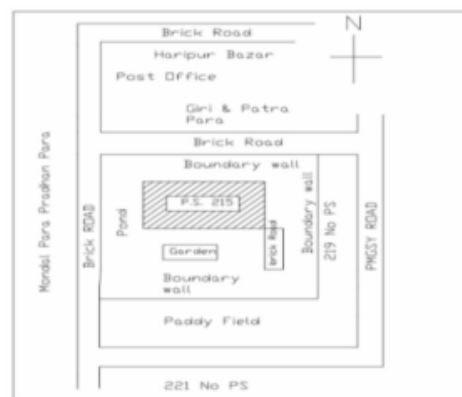

Key MAP View