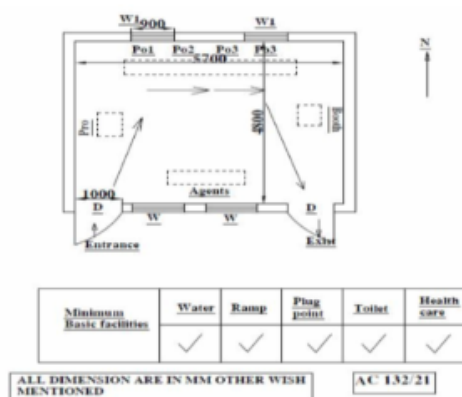

নির্বাচক নিবন্ধন আধিকারিকের স্বাক্ষর

Nazri Naksha

Google Map View

Polling Station Building Front View

Polling Station Front View

Cad View

Key MAP View

1 নাম : উম্মেহানি বিবি স্বামীর নাম : সেখ হাবু সেখ বাড়ির নং : n0082 বয়স : 50 লিঙ্গ : মহিলা	ZIS2172658 ফটো উপলব্ধ	2 নাম : হাসিনা খাতুন বিবি স্বামীর নাম : আলীউদ্দিন খাঁ বাড়ির নং : n0096 বয়স : 33 লিঙ্গ : মহিলা	ZIS1480318 ফটো উপলব্ধ	3 নাম : সেখ আক্তার পিতার নাম : লিখ এসাহক বাড়ির নং : n0098 বয়স : 29 লিঙ্গ : পুরুষ	ZIS1726587 ফটো উপলব্ধ
4 নাম : সেখ জুবিল পিতার নাম : লিখ আক্তার বাড়ির নং : n0096 বয়স : 33 লিঙ্গ : পুরুষ	HFH2651628 ফটো উপলব্ধ	5 নাম : সেখ আসরফ পিতার নাম : সেখ গোলাম রসুল বাড়ির নং : n0102 বয়স : 32 লিঙ্গ : পুরুষ	ZIS1479716 ফটো উপলব্ধ	6 নাম : আসিয়া বিবি স্বামীর নাম : গোলাম রসুল বাড়ির নং : n0102 বয়স : 52 লিঙ্গ : মহিলা	HFH0099903 ফটো উপলব্ধ
7 নাম : সুজাতা দাস স্বামীর নাম : সমীর দাস বাড়ির নং : n0114 বয়স : 42 লিঙ্গ : মহিলা	HFH1922491 ফটো উপলব্ধ	8 নাম : সমির দাস পিতার নাম : অমৃত দাস বাড়ির নং : n0114 বয়স : 44 লিঙ্গ : পুরুষ	HFH1547199 ফটো উপলব্ধ	9 নাম : কাজল দাস স্বামীর নাম : অমৃত দাস বাড়ির নং : n0114 বয়স : 56 লিঙ্গ : মহিলা	WB/16/127/051189 ফটো উপলব্ধ
10 নাম : নূরবানু (খন্দকার) বিবি স্বামীর নাম : সাই বাব্দিন সেখ বাড়ির নং : n0085 বয়স : 49 লিঙ্গ : মহিলা	ZIS1726561 ফটো উপলব্ধ	11 নাম : সেখ সাহাবুদ্দিন পিতার নাম : সেখ ইয়াকুব বাড়ির নং : n0085 বয়স : 32 লিঙ্গ : পুরুষ	ZIS1479773 ফটো উপলব্ধ	12 নাম : সেখ সাহাবুদ্দিন পিতার নাম : সেখ ইয়াকুব বাড়ির নং : n0085 বয়স : 32 লিঙ্গ : পুরুষ	ZIS1479740 ফটো উপলব্ধ
13 নাম : সালমা বিবি স্বামীর নাম : সাহাজাহান সেখ বাড়ির নং : n0085 বয়স : 32 লিঙ্গ : মহিলা	ZIS1726603 ফটো উপলব্ধ	14 নাম : রেসমা খাতুন (বিবি) স্বামীর নাম : সেখ সাত্তার বাড়ির নং : n0085 বয়স : 32 লিঙ্গ : মহিলা	ZIS1480078 ফটো উপলব্ধ	15 নাম : সফিকুল সেখ পিতার নাম : সেখ হাবিবুর রহমান বাড়ির নং : n0160 বয়স : 60 লিঙ্গ : পুরুষ	ZIS2170082 ফটো উপলব্ধ
16 নাম : সায়েরা বিবি স্বামীর নাম : সফিকুল বাড়ির নং : n0160 বয়স : 51 লিঙ্গ : মহিলা	WB/16/127/051117 ফটো উপলব্ধ	17 নাম : ইজাতুলহাসনা বিবি স্বামীর নাম : আলম সেখ বাড়ির নং : n0082 বয়স : 30 লিঙ্গ : মহিলা	ZIS1614775 ফটো উপলব্ধ	18 নাম : আলম সেখ পিতার নাম : হাবু সেখ বাড়ির নং : n0082 বয়স : 30 লিঙ্গ : পুরুষ	ZIS1614379 ফটো উপলব্ধ
19 নাম : নিলীমা দাস স্বামীর নাম : রবীন্দ্র দাস বাড়ির নং : n0022 বয়স : 54 লিঙ্গ : মহিলা	WB/16/127/051287 ফটো উপলব্ধ	20 নাম : তপতী দাস স্বামীর নাম : রংগলাল দাস বাড়ির নং : n0022 বয়স : 52 লিঙ্গ : মহিলা	WB/16/127/051286 ফটো উপলব্ধ	21 নাম : চিকনবালা দাস স্বামীর নাম : নটেন্দ্র দাস বাড়ির নং : n0022 বয়স : 72 লিঙ্গ : মহিলা	WB/16/127/051470 ফটো উপলব্ধ
22 নাম : সেখ আসরফ পিতার নাম : সেখ এসাহক বাড়ির নং : n0098 বয়স : 42 লিঙ্গ : পুরুষ	HFH2230290 ফটো উপলব্ধ	23 নাম : গোলজান বিবি স্বামীর নাম : সেখ রহিম বাড়ির নং : n0088 বয়স : 37 লিঙ্গ : মহিলা	ZIS1810936 ফটো উপলব্ধ	24 নাম : সাহিবা খাতুন (বিবি) স্বামীর নাম : লিখ রেজাবুল বাড়ির নং : n0097 বয়স : 33 লিঙ্গ : মহিলা	ZIS1480052 ফটো উপলব্ধ
25 নাম : সেখ রেজাবুল পিতার নাম : লিখ তাহারু বাড়ির নং : n0097 বয়স : 33 লিঙ্গ : পুরুষ	ZIS1479948 ফটো উপলব্ধ	26 নাম : সেখ আক্তার পিতার নাম : লিখ নূরমহম্মদ বাড়ির নং : n0097 বয়স : 32 লিঙ্গ : পুরুষ	ZIS1479906 ফটো উপলব্ধ	27 নাম : সাবিনা খাতুন বিবি স্বামীর নাম : সেখ রহমান আলি বাড়ির নং : n0088 বয়স : 34 লিঙ্গ : মহিলা	ZIS1480201 ফটো উপলব্ধ
28 নাম : মানুয়ারা বিবি স্বামীর নাম : মেহের আলি সেখ বাড়ির নং : n0089 বয়স : 76 লিঙ্গ : মহিলা	WB/16/127/051042 ফটো উপলব্ধ	29 নাম : সেখ মোহাম্মদ স্বামীর নাম : মানুয়ারা বিবি বাড়ির নং : n0089 বয়স : 33 লিঙ্গ : পুরুষ	HFH2487544 ফটো উপলব্ধ	30 নাম : তছরন বিবি স্বামীর নাম : আব্দুলরেজাক সেখ বাড়ির নং : n0091 বয়স : 59 লিঙ্গ : মহিলা	WB/16/127/051084 ফটো উপলব্ধ