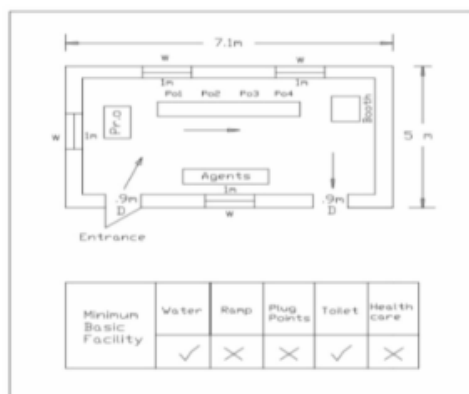

নির্বাচক নিবন্ধন আধিকারিকের স্বাক্ষর

Nazri Naksha

Google Map View

Polling Station Building Front View

Polling Station Front View

Cad View

Key MAP View

বিধানসভা নির্বাচনক্ষেত্রের নং, নাম : 132-সাগর
ভাগ নং, নাম : 1-লায়ালগঞ্জ দক্ষিণ পশ্চিম পাড়া