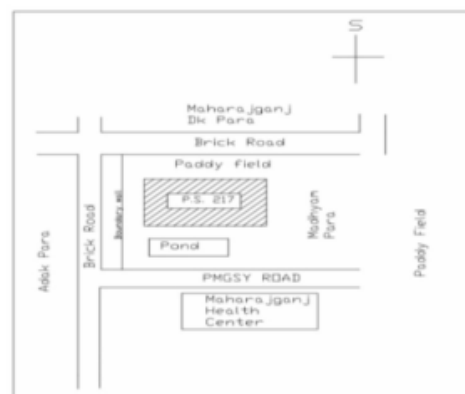

নির্বাচক নিবন্ধন আধিকারিকের স্বাক্ষর

Nazri Naksha

Google Map View

Polling Station Building Front View

Polling Station Front View

Cad View

Key MAP View

বিধানসভা নির্বাচনক্ষেত্রের নং, নাম : 132-সাগর
ভাগ নং, নাম : 1-লায়ালগঞ্জ দক্ষিণ পশ্চিম পাড়া