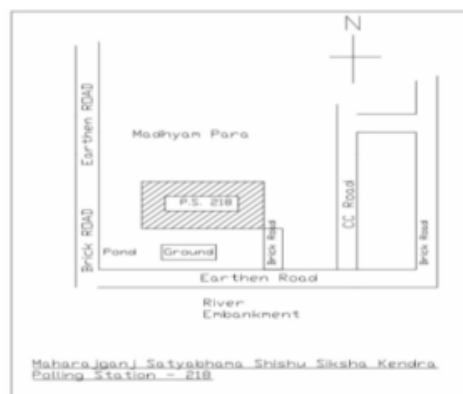

Key MAP View