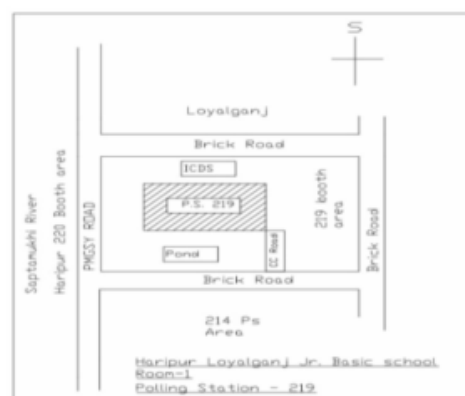

নির্বাচক নিবন্ধন আধিকারিকের স্বাক্ষর

Nazri Naksha

Google Map View

Polling Station Building Front View

Polling Station Front View

Cad View

Key MAP View

1 নাম : অপর্ণা বর্মন সানা স্বামীর নাম: সত্যরঞ্জন সানা বাড়ির নং : n0211 বয়স : 37 লিঙ্গ : মহিলা	ZIS1265602 ফটো উপলব্ধ	2 নাম : তনুশ্রী মন্ডল (জানা) স্বামীর নাম: গৌতম কুমার জানা বাড়ির নং : n0182 বয়স : 42 লিঙ্গ : মহিলা	HFH2476547 ফটো উপলব্ধ	3 নাম : শান্তী (মণ্ডল)বাগ স্বামীর নাম: কাশিনাথ বাগ বাড়ির নং : n0205 বয়স : 29 লিঙ্গ : মহিলা	ZIS1784941 ফটো উপলব্ধ
4 নাম : প্রদীপ আশুয়ান পিতার নাম: দিলীপ আশুয়ান বাড়ির নং : n0066 বয়স : 26 লিঙ্গ : পুরুষ	ZIS1987957 ফটো উপলব্ধ	5 নাম : মঞ্জু আশুয়ান স্বামীর নাম: দিলীপ আশুয়ান বাড়ির নং : n0066 বয়স : 52 লিঙ্গ : মহিলা	ZIS2878098 ফটো উপলব্ধ	6 নাম : সুদীপ আশুয়ান পিতার নাম: দিলীপ আশুয়ান বাড়ির নং : n0066 বয়স : 30 লিঙ্গ : পুরুষ	ZIS1687946 ফটো উপলব্ধ
7 নাম : পুষ্প আদক স্বামীর নাম: ক্ষিতীশ আদক বাড়ির নং : n0085 বয়স : 81 লিঙ্গ : মহিলা	ZIS2877900 ফটো উপলব্ধ	8 নাম : সুমিত আদক পিতার নাম: মানস আদক বাড়ির নং : n0085 বয়স : 40 লিঙ্গ : পুরুষ	HFH2519429 ফটো উপলব্ধ	9 নাম : অমিত আদক পিতার নাম: হেমন্ত আদক বাড়ির নং : n0085 বয়স : 42 লিঙ্গ : পুরুষ	HFH2111953 ফটো উপলব্ধ
10 নাম : জয়ন্তী আদক স্বামীর নাম: অমিত আদক বাড়ির নং : n0085 বয়স : 37 লিঙ্গ : মহিলা	ZIS1256197 ফটো উপলব্ধ	11 নাম : ইন্দ্রজিৎ আদক পিতার নাম: হেমন্ত আদক বাড়ির নং : n0093 বয়স : 78 লিঙ্গ : পুরুষ	ZIS2886513 ফটো উপলব্ধ	12 নাম : রুহিনী আদক স্বামীর নাম: ইন্দ্রজিৎ আদক বাড়ির নং : n0093 বয়স : 68 লিঙ্গ : মহিলা	ZIS2886521 ফটো উপলব্ধ
13 নাম : শিবশংকর আদক পিতার নাম: ইন্দ্রজিৎ আদক বাড়ির নং : n0093 বয়স : 32 লিঙ্গ : পুরুষ	ZIS1687904 ফটো উপলব্ধ	14 নাম : তপন আদক পিতার নাম: হেমন্ত আদক বাড়ির নং : n0105 বয়স : 82 লিঙ্গ : পুরুষ	ZIS2886364 ফটো উপলব্ধ	15 নাম : পূর্ণিমা আদক স্বামীর নাম: লক্ষী কান্ত আদক বাড়ির নং : n0106 বয়স : 57 লিঙ্গ : মহিলা	ZIS2886398 ফটো উপলব্ধ
16 নাম : শুভাশীষ আদক পিতার নাম: রণজিৎ আদক বাড়ির নং : n0155 বয়স : 27 লিঙ্গ : পুরুষ	ZIS1940410 ফটো উপলব্ধ	17 নাম : শ্রীহরি দাস পিতার নাম: শীতল দাস বাড়ির নং : n0106 বয়স : 27 লিঙ্গ : পুরুষ	ZIS1940493 ফটো উপলব্ধ	18 নাম : নন্দ দুলাল আদক পিতার নাম: বিজয় আদক বাড়ির নং : n0127 বয়স : 66 লিঙ্গ : পুরুষ	ZIS2886406 ফটো উপলব্ধ
19 নাম : পরীক্ষিত আদক পিতার নাম: মতি আদক বাড়ির নং : n0155 বয়স : 66 লিঙ্গ : পুরুষ	ZIS2886232 ফটো উপলব্ধ	20 নাম : রনজিত আদক পিতার নাম: মতি আদক বাড়ির নং : n0155 বয়স : 51 লিঙ্গ : পুরুষ	ZIS288630 ফটো উপলব্ধ	21 নাম : তাপসী রানী আদক স্বামীর নাম: রনজিত আদক বাড়ির নং : n0155 বয়স : 44 লিঙ্গ : মহিলা	HFH2427276 ফটো উপলব্ধ
22 নাম : তাপসী আদক স্বামীর নাম: তপন আদক বাড়ির নং : n0105 বয়স : 72 লিঙ্গ : মহিলা	ZIS2885044 ফটো উপলব্ধ	23 নাম : গৌতম আদক পিতার নাম: তপন আদক বাড়ির নং : n0105 বয়স : 44 লিঙ্গ : পুরুষ	HFH2427268 ফটো উপলব্ধ	24 নাম : মধুমিতা আদক স্বামীর নাম: গৌতম আদক বাড়ির নং : n0105 বয়স : 39 লিঙ্গ : মহিলা	HFH2428050 ফটো উপলব্ধ
25 নাম : উত্তম আদক পিতার নাম: তপন আদক বাড়ির নং : n0105 বয়স : 41 লিঙ্গ : পুরুষ	HFH2633055 ফটো উপলব্ধ	26 নাম : রিকু আদক স্বামীর নাম: উত্তম আদক বাড়ির নং : n0105 বয়স : 33 লিঙ্গ : মহিলা	ZIS1351154 ফটো উপলব্ধ	27 নাম : মনোরঞ্জন আদক পিতার নাম: বঙ্গেশ্বর আদক বাড়ির নং : n0107 বয়স : 93 লিঙ্গ : পুরুষ	ZIS2885085 ফটো উপলব্ধ
28 নাম : শঙ্করী আদক স্বামীর নাম: মনোরঞ্জন আদক বাড়ির নং : n0107 বয়স : 53 লিঙ্গ : মহিলা	ZIS2884922 ফটো উপলব্ধ	29 নাম : চন্দন আদক পিতার নাম: মনোরঞ্জন আদক বাড়ির নং : n0107 বয়স : 30 লিঙ্গ : পুরুষ	ZIS1773407 ফটো উপলব্ধ	30 নাম : বঙ্গেশ্বর আদক পিতার নাম: হেমন্ত আদক বাড়ির নং : n0107 বয়স : 88 লিঙ্গ : পুরুষ	ZIS2884930 ফটো উপলব্ধ