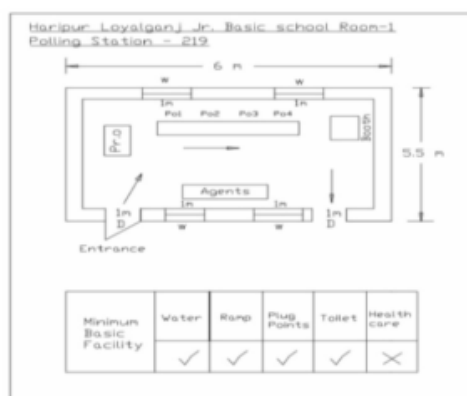

নির্বাচক নিবন্ধন আধিকারিকের স্বাক্ষর

Nazri Naksha

Google Map View

Polling Station Building Front View

Polling Station Front View

Cad View

Key MAP View

1 নাম : অপর্ণা বর্মন সানা স্বামীর নাম: সত্যরঞ্জন সানা বাড়ির নং : n0211 বয়স : 37 লিঙ্গ : মহিলা	ZIS1265602 ফটো উপলব্ধ	2 নাম : তনুশ্রী মন্ডল (জানা) স্বামীর নাম: গৌতম কুমার জানা বাড়ির নং : n0182 বয়স : 42 লিঙ্গ : মহিলা	HFH2476547 ফটো উপলব্ধ	3 নাম : শান্তী (মণ্ডল)বাগ স্বামীর নাম: কাশিনাথ বাগ বাড়ির নং : n0205 বয়স : 29 লিঙ্গ : মহিলা	ZIS1784941 ফটো উপলব্ধ
4 নাম : প্রদীপ আশুয়ান পিতার নাম: দিলীপ আশুয়ান বাড়ির নং : n0066 বয়স : 26 লিঙ্গ : পুরুষ	ZIS1987957 ফটো উপলব্ধ	5 নাম : মঞ্জু আশুয়ান স্বামীর নাম: দিলীপ আশুয়ান বাড়ির নং : n0066 বয়স : 52 লিঙ্গ : মহিলা	ZIS2878098 ফটো উপলব্ধ	6 নাম : সুদীপ আশুয়ান পিতার নাম: দিলীপ আশুয়ান বাড়ির নং : n0066 বয়স : 30 লিঙ্গ : পুরুষ	ZIS1687946 ফটো উপলব্ধ
7 নাম : পুষ্প আদক স্বামীর নাম: ক্ষিতীশ আদক বাড়ির নং : n0085 বয়স : 81 লিঙ্গ : মহিলা	ZIS2877900 ফটো উপলব্ধ	8 নাম : সুমিত আদক পিতার নাম: মানস আদক বাড়ির নং : n0085 বয়স : 40 লিঙ্গ : পুরুষ	HFH2519429 ফটো উপলব্ধ	9 নাম : অমিত আদক পিতার নাম: হেমন্ত আদক বাড়ির নং : n0085 বয়স : 42 লিঙ্গ : পুরুষ	HFH2111953 ফটো উপলব্ধ
10 নাম : জয়ন্তী আদক স্বামীর নাম: অমিত আদক বাড়ির নং : n0085 বয়স : 37 লিঙ্গ : মহিলা	ZIS1256197 ফটো উপলব্ধ	11 নাম : ইন্দ্রজিৎ আদক পিতার নাম: হেমন্ত আদক বাড়ির নং : n0093 বয়স : 78 লিঙ্গ : পুরুষ	ZIS2886513 ফটো উপলব্ধ	12 নাম : রুহিনী আদক স্বামীর নাম: ইন্দ্রজিৎ আদক বাড়ির নং : n0093 বয়স : 68 লিঙ্গ : মহিলা	ZIS2886521 ফটো উপলব্ধ
13 নাম : শিবশংকর আদক পিতার নাম: ইন্দ্রজিৎ আদক বাড়ির নং : n0093 বয়স : 32 লিঙ্গ : পুরুষ	ZIS1687904 ফটো উপলব্ধ	14 নাম : তপন আদক পিতার নাম: হেমন্ত আদক বাড়ির নং : n0105 বয়স : 82 লিঙ্গ : পুরুষ	ZIS2886364 ফটো উপলব্ধ	15 নাম : পূর্ণিমা আদক স্বামীর নাম: লক্ষী কান্ত আদক বাড়ির নং : n0106 বয়স : 57 লিঙ্গ : মহিলা	ZIS2886398 ফটো উপলব্ধ
16 নাম : শুভাশীষ আদক পিতার নাম: রণজিৎ আদক বাড়ির নং : n0155 বয়স : 27 লিঙ্গ : পুরুষ	ZIS1940410 ফটো উপলব্ধ	17 নাম : শ্রীহরি দাস পিতার নাম: শীতল দাস বাড়ির নং : n0106 বয়স : 27 লিঙ্গ : পুরুষ	ZIS1940493 ফটো উপলব্ধ	18 নাম : নন্দ দুলাল আদক পিতার নাম: বিজয় আদক বাড়ির নং : n0127 বয়স : 66 লিঙ্গ : পুরুষ	ZIS2886406 ফটো উপলব্ধ
19 নাম : পরীক্ষিত আদক পিতার নাম: মতি আদক বাড়ির নং : n0155 বয়স : 66 লিঙ্গ : পুরুষ	ZIS2886232 ফটো উপলব্ধ	20 নাম : রনজিত আদক পিতার নাম: মতি আদক বাড়ির নং : n0155 বয়স : 51 লিঙ্গ : পুরুষ	ZIS288630 ফটো উপলব্ধ	21 নাম : তাপসী রানী আদক স্বামীর নাম: রনজিত আদক বাড়ির নং : n0155 বয়স : 44 লিঙ্গ : মহিলা	HFH2427276 ফটো উপলব্ধ
22 নাম : তাপসী আদক স্বামীর নাম: তপন আদক বাড়ির নং : n0105 বয়স : 72 লিঙ্গ : মহিলা	ZIS2885044 ফটো উপলব্ধ	23 নাম : গৌতম আদক পিতার নাম: তপন আদক বাড়ির নং : n0105 বয়স : 44 লিঙ্গ : পুরুষ	HFH2427268 ফটো উপলব্ধ	24 নাম : মধুমিতা আদক স্বামীর নাম: গৌতম আদক বাড়ির নং : n0105 বয়স : 39 লিঙ্গ : মহিলা	HFH2428050 ফটো উপলব্ধ
25 নাম : উত্তম আদক পিতার নাম: তপন আদক বাড়ির নং : n0105 বয়স : 41 লিঙ্গ : পুরুষ	HFH2633055 ফটো উপলব্ধ	26 নাম : রিকু আদক স্বামীর নাম: উত্তম আদক বাড়ির নং : n0105 বয়স : 33 লিঙ্গ : মহিলা	ZIS1351154 ফটো উপলব্ধ	27 নাম : মনোরঞ্জন আদক পিতার নাম: বঙ্গেশ্বর আদক বাড়ির নং : n0107 বয়স : 93 লিঙ্গ : পুরুষ	ZIS2885085 ফটো উপলব্ধ
28 নাম : শঙ্করী আদক স্বামীর নাম: মনোরঞ্জন আদক বাড়ির নং : n0107 বয়স : 53 লিঙ্গ : মহিলা	ZIS2884922 ফটো উপলব্ধ	29 নাম : চন্দন আদক পিতার নাম: মনোরঞ্জন আদক বাড়ির নং : n0107 বয়স : 30 লিঙ্গ : পুরুষ	ZIS1773407 ফটো উপলব্ধ	30 নাম : বঙ্গেশ্বর আদক পিতার নাম: হেমন্ত আদক বাড়ির নং : n0107 বয়স : 88 লিঙ্গ : পুরুষ	ZIS2884930 ফটো উপলব্ধ