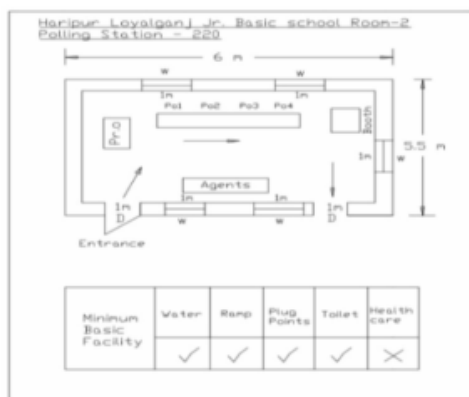

নির্বাচক নিবন্ধন আধিকারিকের স্বাক্ষর

Nazri Naksha

Google Map View

Polling Station Building Front View

Polling Station Front View

Cad View

Key MAP View

1 নাম : শ্রাবণী মাইতী দাস স্বামীর নাম: দীপঙ্কর দাস বাড়ির নং : n0210 বয়স : 35 লিঙ্গ : মহিলা	ZIS1149830 ফটো উপলব্ধ	2 নাম : সুচিত্রা (জানা) মাইতি স্বামীর নাম: মদন মোহন মাইতি বাড়ির নং : n0236 বয়স : 30 লিঙ্গ : মহিলা	ZIS1797075 ফটো উপলব্ধ	3 নাম : ভবানী (জানা)করন স্বামীর নাম: নিতাই করন বাড়ির নং : n0252 বয়স : 27 লিঙ্গ : মহিলা	ZIS2048957 ফটো উপলব্ধ
4 নাম : রেবতী বারিক (পাখিরা) স্বামীর নাম: মানস পাখিরা বাড়ির নং : n0225 বয়স : 34 লিঙ্গ : মহিলা	ZIS1255645 ফটো উপলব্ধ	5 নাম : শুকদেব কুইতি পিতার নাম: শম্ভুনাথ কুইতি বাড়ির নং : এন0163 বয়স : 26 লিঙ্গ : পুরুষ	ZIS2124428 ফটো উপলব্ধ	6 নাম : সৌমিত্র কুইতি পিতার নাম: বলরাম কুইতি বাড়ির নং : n0189 বয়স : 28 লিঙ্গ : পুরুষ	ZIS1871003 ফটো উপলব্ধ
7 নাম : দীপাঞ্জল কুইতি পিতার নাম: বিকাশ কুইতি বাড়ির নং : N001 বয়স : 24 লিঙ্গ : পুরুষ	ZIS2358042 ফটো উপলব্ধ	8 নাম : সুতপা মাইতি কুইতি স্বামীর নাম: সৌমিত্র কুইতি বাড়ির নং : N0189 বয়স : 25 লিঙ্গ : মহিলা	ZIS2362036 ফটো উপলব্ধ	9 নাম : সুপ্রিয়া মাইতি কুইতি স্বামীর নাম: দিপনারায়ণ কুইতি বাড়ির নং : N0164 বয়স : 25 লিঙ্গ : মহিলা	ZIS2362028 ফটো উপলব্ধ
10 নাম : দিপালী কুইতি বেরা স্বামীর নাম: শম্ভু বেরা বাড়ির নং : n0164 বয়স : 27 লিঙ্গ : মহিলা	ZIS1940626 ফটো উপলব্ধ	11 নাম : সুভাষ চন্দ্র কুইতি পিতার নাম: যদুনাথ কুইতি বাড়ির নং : n0164 বয়স : 43 লিঙ্গ : পুরুষ	HFH2431484 ফটো উপলব্ধ	12 নাম : শম্ভু নাথ কুইতী পিতার নাম: চণ্ডী চরন কুইতি বাড়ির নং : n0163 বয়স : 51 লিঙ্গ : পুরুষ	ZIS2941060 ফটো উপলব্ধ
13 নাম : দেবী রানী কুইতি স্বামীর নাম: শম্ভু নাথ কুইতি বাড়ির নং : n0163 বয়স : 43 লিঙ্গ : মহিলা	HFH2115210 ফটো উপলব্ধ	14 নাম : উমারানী কুইতি পিতার নাম: শম্ভুনাথ কুইতি বাড়ির নং : এন001 বয়স : 20 লিঙ্গ : মহিলা	ZIS2647709 ফটো উপলব্ধ	15 নাম : সবিতা কুইতি স্বামীর নাম: বিকাশ কুইতি বাড়ির নং : n0164 বয়স : 44 লিঙ্গ : মহিলা	HFH2634541 ফটো উপলব্ধ
16 নাম : সমরেশ কুইতি পিতার নাম: বলরাম কুইতি বাড়ির নং : n0189 বয়স : 31 লিঙ্গ : পুরুষ	ZIS1571009 ফটো উপলব্ধ	17 নাম : সুখমা কুইতি স্বামীর নাম: বলরাম কুইতি বাড়ির নং : n0189 বয়স : 51 লিঙ্গ : মহিলা	ZIS2941243 ফটো উপলব্ধ	18 নাম : বলরাম কুইতি পিতার নাম: ফনী কুইতি বাড়ির নং : n0189 বয়স : 56 লিঙ্গ : পুরুষ	ZIS2941094 ফটো উপলব্ধ
19 নাম : বাতাসী কুইতি স্বামীর নাম: ফনী কুইতি বাড়ির নং : n0189 বয়স : 76 লিঙ্গ : মহিলা	ZIS2941466 ফটো উপলব্ধ	20 নাম : কৌশল্যা কুইতি স্বামীর নাম: প্রকাশ কুইতি বাড়ির নং : n0164 বয়স : 48 লিঙ্গ : মহিলা	HFH1530799 ফটো উপলব্ধ	21 নাম : প্রকাশ কুমার কুইতি পিতার নাম: যদুনাথ কুইতি বাড়ির নং : n0164 বয়স : 54 লিঙ্গ : পুরুষ	HFH1530781 ফটো উপলব্ধ
22 নাম : বিকাশ কুইতি পিতার নাম: যদু কুইতি বাড়ির নং : n0164 বয়স : 53 লিঙ্গ : পুরুষ	ZIS2941318 ফটো উপলব্ধ	23 নাম : নারায়ণী কুইতি স্বামীর নাম: যদু কুইতি বাড়ির নং : n0164 বয়স : 83 লিঙ্গ : মহিলা	ZIS2941136 ফটো উপলব্ধ	24 নাম : সুজাতা কুইতি স্বামীর নাম: সুভাষচন্দ্র কুইতি বাড়ির নং : n0164 বয়স : 40 লিঙ্গ : মহিলা	ZIS1256528 ফটো উপলব্ধ
25 নাম : দীপনারায়ন কুইতি পিতার নাম: প্রকাশ কুইতি বাড়ির নং : n0164 বয়স : 28 লিঙ্গ : পুরুষ	ZIS1871045 ফটো উপলব্ধ	26 নাম : কৃষ্ণা দাস কুইতি পিতার নাম: সমরেশ কুইতি বাড়ির নং : এন0189 বয়স : 23 লিঙ্গ : মহিলা	ZIS2551471 ফটো উপলব্ধ	27 নাম : প্রগতি কুইলা পিতার নাম: পূর্ণচন্দ্র কুইলা বাড়ির নং : এন0287 বয়স : 23 লিঙ্গ : মহিলা	ZIS2551414 ফটো উপলব্ধ
28 নাম : শুভা কুইলা স্বামীর নাম: সঞ্জয় কুইলা বাড়ির নং : n0171 বয়স : 42 লিঙ্গ : মহিলা	HFH2431559 ফটো উপলব্ধ	29 নাম : বিমলা কুইলা স্বামীর নাম: লক্ষ্মীপদ কুইলা বাড়ির নং : n0246 বয়স : 74 লিঙ্গ : মহিলা	ZIS2717239 ফটো উপলব্ধ	30 নাম : পূর্ণ চন্দ্র কুইলা পিতার নাম: লক্ষী পদ কুইলা বাড়ির নং : n0247 বয়স : 59 লিঙ্গ : পুরুষ	ZIS2940567 ফটো উপলব্ধ