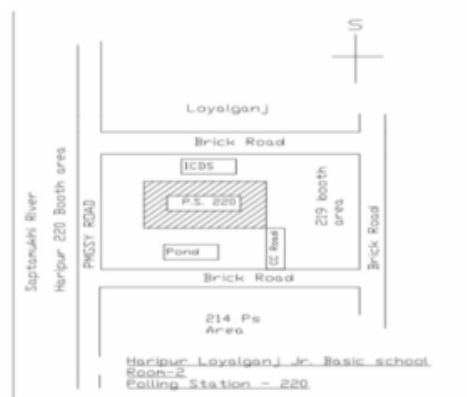

নির্বাচক নিবন্ধন আধিকারিকের স্বাক্ষর

Nazri Naksha

Google Map View

Polling Station Building Front View

Polling Station Front View

Cad View

Key MAP View

1 নাম : শ্রাবণী মাইতী দাস স্বামীর নাম: দীপঙ্কর দাস বাড়ির নং : n0210 বয়স : 35 লিঙ্গ : মহিলা	ZIS1149830 ফটো উপলব্ধ	2 নাম : সুচিত্রা (জানা) মাইতি স্বামীর নাম: মদন মোহন মাইতি বাড়ির নং : n0236 বয়স : 30 লিঙ্গ : মহিলা	ZIS1797075 ফটো উপলব্ধ	3 নাম : ভবানী (জানা)করন স্বামীর নাম: নিতাই করন বাড়ির নং : n0252 বয়স : 27 লিঙ্গ : মহিলা	ZIS2048957 ফটো উপলব্ধ
4 নাম : রেবতী বারিক (পাখিরা) স্বামীর নাম: মানস পাখিরা বাড়ির নং : n0225 বয়স : 34 লিঙ্গ : মহিলা	ZIS1255645 ফটো উপলব্ধ	5 নাম : শুকদেব কুইতি পিতার নাম: শম্ভুনাথ কুইতি বাড়ির নং : এন0163 বয়স : 26 লিঙ্গ : পুরুষ	ZIS2124428 ফটো উপলব্ধ	6 নাম : সৌমিত্র কুইতি পিতার নাম: বলরাম কুইতি বাড়ির নং : n0189 বয়স : 28 লিঙ্গ : পুরুষ	ZIS1871003 ফটো উপলব্ধ
7 নাম : দীপাঞ্জল কুইতি পিতার নাম: বিকাশ কুইতি বাড়ির নং : N001 বয়স : 24 লিঙ্গ : পুরুষ	ZIS2358042 ফটো উপলব্ধ	8 নাম : সুতপা মাইতি কুইতি স্বামীর নাম: সৌমিত্র কুইতি বাড়ির নং : N0189 বয়স : 25 লিঙ্গ : মহিলা	ZIS2362036 ফটো উপলব্ধ	9 নাম : সুপ্রিয়া মাইতি কুইতি স্বামীর নাম: দিপনারায়ণ কুইতি বাড়ির নং : N0164 বয়স : 25 লিঙ্গ : মহিলা	ZIS2362028 ফটো উপলব্ধ
10 নাম : দিপালী কুইতি বেরা স্বামীর নাম: শম্ভু বেরা বাড়ির নং : n0164 বয়স : 27 লিঙ্গ : মহিলা	ZIS1940626 ফটো উপলব্ধ	11 নাম : সুভাষ চন্দ্র কুইতি পিতার নাম: যদুনাথ কুইতি বাড়ির নং : n0164 বয়স : 43 লিঙ্গ : পুরুষ	HFH2431484 ফটো উপলব্ধ	12 নাম : শম্ভু নাথ কুইতী পিতার নাম: চণ্ডী চরন কুইতি বাড়ির নং : n0163 বয়স : 51 লিঙ্গ : পুরুষ	ZIS2941060 ফটো উপলব্ধ
13 নাম : দেবী রানী কুইতি স্বামীর নাম: শম্ভু নাথ কুইতি বাড়ির নং : n0163 বয়স : 43 লিঙ্গ : মহিলা	HFH2115210 ফটো উপলব্ধ	14 নাম : উমারানী কুইতি পিতার নাম: শম্ভুনাথ কুইতি বাড়ির নং : এন001 বয়স : 20 লিঙ্গ : মহিলা	ZIS2647709 ফটো উপলব্ধ	15 নাম : সবিতা কুইতি স্বামীর নাম: বিকাশ কুইতি বাড়ির নং : n0164 বয়স : 44 লিঙ্গ : মহিলা	HFH2634541 ফটো উপলব্ধ
16 নাম : সমরেশ কুইতি পিতার নাম: বলরাম কুইতি বাড়ির নং : n0189 বয়স : 31 লিঙ্গ : পুরুষ	ZIS1571009 ফটো উপলব্ধ	17 নাম : সুখমা কুইতি স্বামীর নাম: বলরাম কুইতি বাড়ির নং : n0189 বয়স : 51 লিঙ্গ : মহিলা	ZIS2941243 ফটো উপলব্ধ	18 নাম : বলরাম কুইতি পিতার নাম: ফনী কুইতি বাড়ির নং : n0189 বয়স : 56 লিঙ্গ : পুরুষ	ZIS2941094 ফটো উপলব্ধ
19 নাম : বাতাসী কুইতি স্বামীর নাম: ফনী কুইতি বাড়ির নং : n0189 বয়স : 76 লিঙ্গ : মহিলা	ZIS2941466 ফটো উপলব্ধ	20 নাম : কৌশল্যা কুইতি স্বামীর নাম: প্রকাশ কুইতি বাড়ির নং : n0164 বয়স : 48 লিঙ্গ : মহিলা	HFH1530799 ফটো উপলব্ধ	21 নাম : প্রকাশ কুমার কুইতি পিতার নাম: যদুনাথ কুইতি বাড়ির নং : n0164 বয়স : 54 লিঙ্গ : পুরুষ	HFH1530781 ফটো উপলব্ধ
22 নাম : বিকাশ কুইতি পিতার নাম: যদু কুইতি বাড়ির নং : n0164 বয়স : 53 লিঙ্গ : পুরুষ	ZIS2941318 ফটো উপলব্ধ	23 নাম : নারায়ণী কুইতি স্বামীর নাম: যদু কুইতি বাড়ির নং : n0164 বয়স : 83 লিঙ্গ : মহিলা	ZIS2941136 ফটো উপলব্ধ	24 নাম : সুজাতা কুইতি স্বামীর নাম: সুভাষচন্দ্র কুইতি বাড়ির নং : n0164 বয়স : 40 লিঙ্গ : মহিলা	ZIS1256528 ফটো উপলব্ধ
25 নাম : দীপনারায়ন কুইতি পিতার নাম: প্রকাশ কুইতি বাড়ির নং : n0164 বয়স : 28 লিঙ্গ : পুরুষ	ZIS1871045 ফটো উপলব্ধ	26 নাম : কৃষ্ণা দাস কুইতি পিতার নাম: সমরেশ কুইতি বাড়ির নং : এন0189 বয়স : 23 লিঙ্গ : মহিলা	ZIS2551471 ফটো উপলব্ধ	27 নাম : প্রগতি কুইলা পিতার নাম: পূর্ণচন্দ্র কুইলা বাড়ির নং : এন0287 বয়স : 23 লিঙ্গ : মহিলা	ZIS2551414 ফটো উপলব্ধ
28 নাম : শুভা কুইলা স্বামীর নাম: সঞ্জয় কুইলা বাড়ির নং : n0171 বয়স : 42 লিঙ্গ : মহিলা	HFH2431559 ফটো উপলব্ধ	29 নাম : বিমলা কুইলা স্বামীর নাম: লক্ষ্মীপদ কুইলা বাড়ির নং : n0246 বয়স : 74 লিঙ্গ : মহিলা	ZIS2717239 ফটো উপলব্ধ	30 নাম : পূর্ণ চন্দ্র কুইলা পিতার নাম: লক্ষী পদ কুইলা বাড়ির নং : n0247 বয়স : 59 লিঙ্গ : পুরুষ	ZIS2940567 ফটো উপলব্ধ