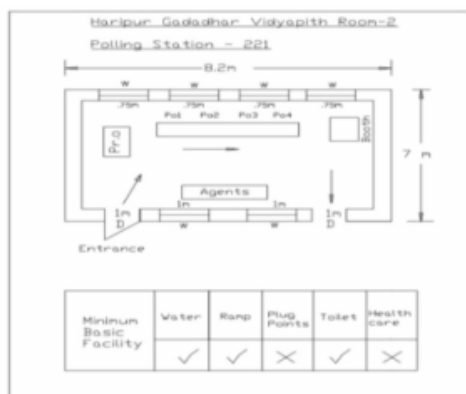

নির্বাচক নিবন্ধন আধিকারিকের স্বাক্ষর

Nazri Naksha

Google Map View

Polling Station Building Front View

Polling Station Front View

Cad View

Key MAP View

1 নাম : শেফালী দলপতী রঞ্জিত স্বামীর নাম : নারায়ন রঞ্জিত বাড়ির নং : n0124 বয়স : 37 লিঙ্গ : মহিলা	ZIS1678887 ফটো উপলব্ধ	2 নাম : শিউলী ধাড়া জানা স্বামীর নাম : সুরজিত জানা বাড়ির নং : এন00000 বয়স : 26 লিঙ্গ : মহিলা	ZIS2124733 ফটো উপলব্ধ	3 নাম : বাসন্তী (গিরি) ভূঞা স্বামীর নাম : দীনেশ ভূঞা বাড়ির নং : n0121 বয়স : 35 লিঙ্গ : মহিলা	ZIS1256387 ফটো উপলব্ধ
4 নাম : জয়শ্রী (প্রামাণিক)জানা স্বামীর নাম : রবীন জানা বাড়ির নং : n0133 বয়স : 27 লিঙ্গ : মহিলা	ZIS2038883 ফটো উপলব্ধ	5 নাম : দীপক করন পিতার নাম : জগন্নাথ করন বাড়ির নং : n0075 বয়স : 35 লিঙ্গ : পুরুষ	ZIS1155605 ফটো উপলব্ধ	6 নাম : সনজিত করন পিতার নাম : মাধব করন বাড়ির নং : n0076 বয়স : 31 লিঙ্গ : পুরুষ	ZIS1438530 ফটো উপলব্ধ
7 নাম : মিন্টু করন পিতার নাম : মাধব করন বাড়ির নং : n0076 বয়স : 36 লিঙ্গ : পুরুষ	ZIS1155639 ফটো উপলব্ধ	8 নাম : পিন্টু করন পিতার নাম : মাধব করন বাড়ির নং : n0076 বয়স : 39 লিঙ্গ : পুরুষ	ZIS1155613 ফটো উপলব্ধ	9 নাম : নিয়তি করন স্বামীর নাম : মাধব করন বাড়ির নং : n0076 বয়স : 59 লিঙ্গ : মহিলা	ZIS2926400 ফটো উপলব্ধ
10 নাম : মাধব করন পিতার নাম : সুধীর করন বাড়ির নং : n0076 বয়স : 68 লিঙ্গ : পুরুষ	ZIS2926244 ফটো উপলব্ধ	11 নাম : অপূর্ব করন পিতার নাম : জগন্নাথ করন বাড়ির নং : n0075 বয়স : 31 লিঙ্গ : পুরুষ	ZIS1571314 ফটো উপলব্ধ	12 নাম : কমলা করন স্বামীর নাম : জগন্নাথ করন বাড়ির নং : n0075 বয়স : 53 লিঙ্গ : মহিলা	ZIS2926426 ফটো উপলব্ধ
13 নাম : জগন্নাথ করন পিতার নাম : সুধীর করন বাড়ির নং : n0075 বয়স : 69 লিঙ্গ : পুরুষ	ZIS2926285 ফটো উপলব্ধ	14 নাম : সুমিতা (সিংহ) করণ স্বামীর নাম : দীপক করণ বাড়ির নং : এন00075 বয়স : 25 লিঙ্গ : মহিলা	ZIS2124550 ফটো উপলব্ধ	15 নাম : কার্তিক কামিলা পিতার নাম : মুচিরাম কামিলা বাড়ির নং : n0117 বয়স : 44 লিঙ্গ : পুরুষ	HFH2417855 ফটো উপলব্ধ
16 নাম : রবীন কামিলা পিতার নাম : ভীম কামিলা বাড়ির নং : n0077 বয়স : 33 লিঙ্গ : পুরুষ	ZIS1438605 ফটো উপলব্ধ	17 নাম : ভীম কামিলা পিতার নাম : পরমেশ্বর কামিলা বাড়ির নং : n0077 বয়স : 68 লিঙ্গ : পুরুষ	ZIS2926376 ফটো উপলব্ধ	18 নাম : বিপ্লব কামিলা পিতার নাম : পঞ্চানন কামিলা বাড়ির নং : এন0077 বয়স : 23 লিঙ্গ : পুরুষ	ZIS2552958 ফটো উপলব্ধ
19 নাম : পঞ্চানন কামিলা পিতার নাম : ভীম কামিলা বাড়ির নং : n0077 বয়স : 44 লিঙ্গ : পুরুষ	HFH2115863 ফটো উপলব্ধ	20 নাম : শিবানী কামিলা স্বামীর নাম : পঞ্চানন কামিলা বাড়ির নং : n0077 বয়স : 42 লিঙ্গ : মহিলা	HFH2115871 ফটো উপলব্ধ	21 নাম : কার্তিক কামিলা পিতার নাম : ভীম কামিলা বাড়ির নং : n0077 বয়স : 35 লিঙ্গ : পুরুষ	ZIS1256700 ফটো উপলব্ধ
22 নাম : জ্যোৎস্না কামিলা স্বামীর নাম : রবীন কামিলা বাড়ির নং : n0077 বয়স : 31 লিঙ্গ : মহিলা	ZIS1688415 ফটো উপলব্ধ	23 নাম : পার্বতী কামিলা স্বামীর নাম : কার্তিক কামিলা বাড়ির নং : n0077 বয়স : 36 লিঙ্গ : মহিলা	ZIS1688381 ফটো উপলব্ধ	24 নাম : পাঁচু কামিলা পিতার নাম : মুচিরাম কামিলা বাড়ির নং : n0115 বয়স : 34 লিঙ্গ : পুরুষ	ZIS1452275 ফটো উপলব্ধ
25 নাম : তাপসী খাটুয়া স্বামীর নাম : সত্যরঞ্জন খাটুয়া বাড়ির নং : n0040 বয়স : 40 লিঙ্গ : মহিলা	ZIS1256619 ফটো উপলব্ধ	26 নাম : বিনতা খাটুয়া স্বামীর নাম : প্রদীপ খাটুয়া বাড়ির নং : n0126 বয়স : 41 লিঙ্গ : মহিলা	HFH2431617 ফটো উপলব্ধ	27 নাম : অনুপমা মাইতি খাটুয়া স্বামীর নাম : পিন্টু খাটুয়া বাড়ির নং : এন001 বয়স : 32 লিঙ্গ : মহিলা	ZIS2516011 ফটো উপলব্ধ
28 নাম : কালীপদ খাটুয়া পিতার নাম : শ্রীপতি খাটুয়া বাড়ির নং : n0034 বয়স : 61 লিঙ্গ : পুরুষ	ZIS2946010 ফটো উপলব্ধ	29 নাম : মঞ্জু খাটুয়া স্বামীর নাম : কালীপদ খাটুয়া বাড়ির নং : n0034 বয়স : 51 লিঙ্গ : মহিলা	ZIS2986560 ফটো উপলব্ধ	30 নাম : সত্যরঞ্জন খাটুয়া পিতার নাম : পশুপতি খাটুয়া বাড়ির নং : n0040 বয়স : 44 লিঙ্গ : পুরুষ	HFH1491307 ফটো উপলব্ধ