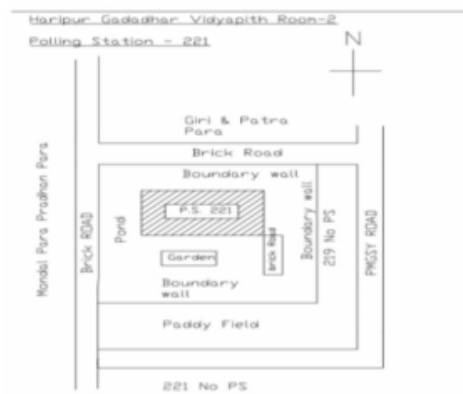

Key MAP View