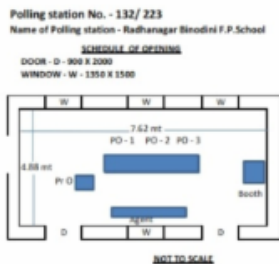

নির্বাচক নিবন্ধন আধিকারিকের স্বাক্ষর

Nazri Naksha

Google Map View

Polling Station Building Front View

Polling Station Front View

Cad View

Key MAP View

1 নাম : সুস্মিতা (নায়ক) ঘোড়াই স্বামীর নাম: দেবকুমার ঘোড়াই বাড়ির নং : n0001 বয়স : 29 লিঙ্গ : মহিলা	ZIS1897156 ফটো উপলব্ধ	2 নাম : দীপক পাল পিতার নাম: সিদ্ধার্থ পাল বাড়ির নং : n0001 বয়স : 40 লিঙ্গ : পুরুষ	ZIS1064542 ফটো উপলব্ধ	3 নাম : পুঞ্জশ্রী (সামন্ত) দাস স্বামীর নাম: সত্যনারায়ন দাস বাড়ির নং : n0001 বয়স : 33 লিঙ্গ : মহিলা	ZIS1592880 ফটো উপলব্ধ
4 নাম : তপস্বী মন্ডল স্বামীর নাম: শান্তনু মন্ডল বাড়ির নং : এন0001 বয়স : 39 লিঙ্গ : মহিলা	HFH2392017 ফটো উপলব্ধ	5 নাম : শান্তনু মন্ডল পিতার নাম: তপন মন্ডল বাড়ির নং : এন0001 বয়স : 40 লিঙ্গ : পুরুষ	HFH2392009 ফটো উপলব্ধ	6 নাম : পূর্ণেন্দু গিরি পিতার নাম: মলয় গিরি বাড়ির নং : এন001 বয়স : 27 লিঙ্গ : পুরুষ	ZIS1950112 ফটো উপলব্ধ
7 নাম : পুষ্প গিরি স্বামীর নাম: মলয় গিরি বাড়ির নং : এন001 বয়স : 43 লিঙ্গ : মহিলা	HFH1537240 ফটো উপলব্ধ	8 নাম : তনুশ্রী মাল গিরি স্বামীর নাম: পূর্ণেন্দু গিরি বাড়ির নং : এন001 বয়স : 24 লিঙ্গ : মহিলা	ZIS2508976 ফটো উপলব্ধ	9 নাম : মোমিতা পড়য়া বেরা স্বামীর নাম: কৃষ্ণকান্ত বেরা বাড়ির নং : এন001 বয়স : 25 লিঙ্গ : মহিলা	ZIS2128569 ফটো উপলব্ধ
10 নাম : রনজিৎ গিরি পিতার নাম: ০০০০০০০ ০০০০০ ০০০০ বাড়ির নং : এন001 বয়স : 51 লিঙ্গ : পুরুষ	SVF7095318 ফটো উপলব্ধ	11 নাম : দেবকুমার ঘোড়াই পিতার নাম: বিবেকানন্দ ঘোড়াই বাড়ির নং : n0001 বয়স : 42 লিঙ্গ : পুরুষ	HFH2120855 ফটো উপলব্ধ	12 নাম : নয়ন পাল পিতার নাম: দীপক পাল বাড়ির নং : N0001 বয়স : 26 লিঙ্গ : পুরুষ	ZIS2354256 ফটো উপলব্ধ
13 নাম : কল্যানী ভারতি (খাটুয়া) স্বামীর নাম: শঙ্কর ভারতী বাড়ির নং : n0154 বয়স : 37 লিঙ্গ : মহিলা	HFH2518546 ফটো উপলব্ধ	14 নাম : পুতল রানী গিরি (মন্ডল) স্বামীর নাম: বিজয় কৃষ্ণ গিরি বাড়ির নং : n0170 বয়স : 36 লিঙ্গ : মহিলা	ZIS1439710 ফটো উপলব্ধ	15 নাম : কাকলী খাটুয়া (সিংহ) স্বামীর নাম: দীনেশ সিংহ বাড়ির নং : n0159 বয়স : 40 লিঙ্গ : মহিলা	HFH2631166 ফটো উপলব্ধ
16 নাম : মামনী খামারী পিতার নাম: স্বদেশ খামারী বাড়ির নং : সিংহ পাড়া বয়স : 27 লিঙ্গ : মহিলা	ZIS2029254 ফটো উপলব্ধ	17 নাম : লতা গিরি স্বামীর নাম: শ্রীকৃষ্ণ গিরি বাড়ির নং : n0027 বয়স : 34 লিঙ্গ : মহিলা	ZIS1439223 ফটো উপলব্ধ	18 নাম : মনিমালা জানা স্বামীর নাম: গৌতম জানা বাড়ির নং : এন0071 বয়স : 44 লিঙ্গ : মহিলা	HFH2088128 ফটো উপলব্ধ
19 নাম : রনজিৎ গিরি পিতার নাম: বাদল চন্দ্র গিরি বাড়ির নং : n0027 বয়স : 27 লিঙ্গ : পুরুষ	ZIS1941145 ফটো উপলব্ধ	20 নাম : বাদল চন্দ্র গিরি মায়ের নাম: সরযু বাল্লা গিরি বাড়ির নং : n0027 বয়স : 56 লিঙ্গ : পুরুষ	HFH1487271 ফটো উপলব্ধ	21 নাম : জানকী গিরি স্বামীর নাম: অশ্বিনী গিরি বাড়ির নং : n0133 বয়স : 43 লিঙ্গ : মহিলা	HFH2121879 ফটো উপলব্ধ
22 নাম : উদয় সামন্ত পিতার নাম: পূর্ণ সামন্ত বাড়ির নং : n0133 বয়স : 45 লিঙ্গ : পুরুষ	HFH2438711 ফটো উপলব্ধ	23 নাম : ভোলা গিরি পিতার নাম: পরেশ গিরি বাড়ির নং : n0133 বয়স : 71 লিঙ্গ : পুরুষ	ZIS2948628 ফটো উপলব্ধ	24 নাম : নারায়ন চন্দ্র গিরি পিতার নাম: ভূতনাথ গিরি বাড়ির নং : n0029 বয়স : 41 লিঙ্গ : পুরুষ	HFH2707529 ফটো উপলব্ধ
25 নাম : ভগবতী গিরি স্বামীর নাম: ভূতনাথ গিরি বাড়ির নং : n0029 বয়স : 66 লিঙ্গ : মহিলা	ZIS2948479 ফটো উপলব্ধ	26 নাম : ভূতনাথ গিরি পিতার নাম: পরেশ গিরি বাড়ির নং : n0029 বয়স : 71 লিঙ্গ : পুরুষ	ZIS2948487 ফটো উপলব্ধ	27 নাম : রবীন্দ্র নাথ গিরি পিতার নাম: পরেশ গিরি বাড়ির নং : n0030 বয়স : 66 লিঙ্গ : পুরুষ	ZIS2948495 ফটো উপলব্ধ
28 নাম : সুচিত্রা (গুচ্ছাইত) গিরি স্বামীর নাম: কার্তিক গিরি বাড়ির নং : n0029 বয়স : 33 লিঙ্গ : মহিলা	ZIS1871607 ফটো উপলব্ধ	29 নাম : কার্তিক গিরি পিতার নাম: ভূতনাথ গিরি বাড়ির নং : n0029 বয়স : 32 লিঙ্গ : পুরুষ	ZIS1439298 ফটো উপলব্ধ	30 নাম : গৌতম জানা পিতার নাম: সুকেন্দ্র জানা বাড়ির নং : এন0071 বয়স : 53 লিঙ্গ : পুরুষ	ZIS2631448 ফটো উপলব্ধ