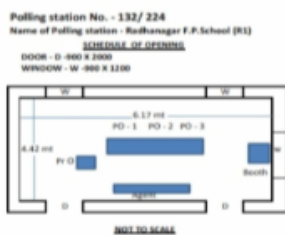

নির্বাচক নিবন্ধন আধিকারিকের স্বাক্ষর

Nazri Naksha

Google Map View

Polling Station Building Front View

Polling Station Front View

Cad View

Key MAP View

1 নাম : শুকদেব শাসমল পিতার নাম: জয়ানন্দ শাসমল বাড়ির নং : n0011 বয়স : 26 লিঙ্গ : পুরুষ	ZIS2039386 ফটো উপলব্ধ	2 নাম : সুদীপ্তা শাসমল মায়ের নাম: পূর্ণিমা শাসমল বাড়ির নং : এন0011 বয়স : 23 লিঙ্গ : মহিলা	ZIS2372787 ফটো উপলব্ধ	3 নাম : পূর্ণিমা শাসমল স্বামীর নাম: প্রবোধ শাসমল বাড়ির নং : n0011 বয়স : 49 লিঙ্গ : মহিলা	HFH1487339 ফটো উপলব্ধ
4 নাম : সুদীপ শাসমল পিতার নাম: প্রবোধ শাসমল বাড়ির নং : n0011 বয়স : 27 লিঙ্গ : পুরুষ	ZIS1941350 ফটো উপলব্ধ	5 নাম : জয়ানন্দ শাসমল পিতার নাম: বসন্ত শাসমল বাড়ির নং : n0011 বয়স : 52 লিঙ্গ : পুরুষ	ZIS2618510 ফটো উপলব্ধ	6 নাম : উষারানী শাসমল স্বামীর নাম: জয়ানন্দ শাসমল বাড়ির নং : n0011 বয়স : 50 লিঙ্গ : মহিলা	ZIS2618528 ফটো উপলব্ধ
7 নাম : তাপস কুমার জানা পিতার নাম: কুমদ বান্দব জানা বাড়ির নং : এন0011 বয়স : 81 লিঙ্গ : পুরুষ	ZIS2617116 ফটো উপলব্ধ	8 নাম : কৌশিক খাটুয়া পিতার নাম: কানাই লাল খাটুয়া বাড়ির নং : n0095 বয়স : 28 লিঙ্গ : পুরুষ	ZIS1871870 ফটো উপলব্ধ	9 নাম : পারমিতা শাসমল খাটুয়া স্বামীর নাম: প্রলয় খাটুয়া বাড়ির নং : এন0095 বয়স : 27 লিঙ্গ : মহিলা	ZIS2400760 ফটো উপলব্ধ
10 নাম : কানাই লাল খাটুয়া পিতার নাম: ভূপেন্দ্রনাথ খাটুয়া বাড়ির নং : n0095 বয়স : 60 লিঙ্গ : পুরুষ	HFH1523208 ফটো উপলব্ধ	11 নাম : সেফালী রানী খাটুয়া স্বামীর নাম: কানাই লাল খাটুয়া বাড়ির নং : n0095 বয়স : 52 লিঙ্গ : মহিলা	HFH1523216 ফটো উপলব্ধ	12 নাম : প্রলয় খাটুয়া পিতার নাম: কানাইলাল খাটুয়া বাড়ির নং : n0095 বয়স : 33 লিঙ্গ : পুরুষ	ZIS1351881 ফটো উপলব্ধ
13 নাম : মহাদেব গুড়িয়া পিতার নাম: বলাই গুড়িয়া বাড়ির নং : n0091 বয়স : 46 লিঙ্গ : পুরুষ	HFH2707859 ফটো উপলব্ধ	14 নাম : মামনী গুড়িয়া স্বামীর নাম: মহাদেব গুড়িয়া বাড়ির নং : n0091 বয়স : 47 লিঙ্গ : মহিলা	HFH1486208 ফটো উপলব্ধ	15 নাম : মহাদেব গুড়িয়া পিতার নাম: সুশীল গুড়িয়া বাড়ির নং : n0091 বয়স : 55 লিঙ্গ : পুরুষ	ZIS2932721 ফটো উপলব্ধ
16 নাম : খুকুরানী গুড়িয়া স্বামীর নাম: জয়দেব গুড়িয়া বাড়ির নং : n0090 বয়স : 50 লিঙ্গ : মহিলা	ZIS2932606 ফটো উপলব্ধ	17 নাম : জয়দেব গুড়িয়া পিতার নাম: সুশীল গুড়িয়া বাড়ির নং : n0090 বয়স : 57 লিঙ্গ : পুরুষ	ZIS2932416 ফটো উপলব্ধ	18 নাম : নমিতা (গায়েন) গুড়িয়া স্বামীর নাম: বাসুদেব গুড়িয়া বাড়ির নং : n0074 বয়স : 38 লিঙ্গ : মহিলা	ZIS1439603 ফটো উপলব্ধ
19 নাম : বাসুদেব গুড়িয়া পিতার নাম: বলাই গুড়িয়া বাড়ির নং : n0074 বয়স : 41 লিঙ্গ : পুরুষ	HFH2520906 ফটো উপলব্ধ	20 নাম : মালতী গুড়িয়া স্বামীর নাম: বলাই গুড়িয়া বাড়ির নং : n0074 বয়স : 60 লিঙ্গ : মহিলা	ZIS2932689 ফটো উপলব্ধ	21 নাম : বলাই গুড়িয়া পিতার নাম: শচীন্দ্র গুড়িয়া বাড়ির নং : n0074 বয়স : 63 লিঙ্গ : পুরুষ	HFH1486596 ফটো উপলব্ধ
22 নাম : বিশ্বজিৎ গুড়িয়া পিতার নাম: মহাদেব গুড়িয়া বাড়ির নং : N0091 বয়স : 24 লিঙ্গ : পুরুষ	ZIS2348233 ফটো উপলব্ধ	23 নাম : প্রমিলা জানা (গুরিয়া) স্বামীর নাম: বাসুদেব গুরিয়া বাড়ির নং : n0114 বয়স : 37 লিঙ্গ : মহিলা	HFH2707768 ফটো উপলব্ধ	24 নাম : বাসুদেব গুড়িয়া পিতার নাম: কানাই গুড়িয়া বাড়ির নং : n0114 বয়স : 43 লিঙ্গ : পুরুষ	HFH2441434 ফটো উপলব্ধ
25 নাম : কানাই গুড়িয়া পিতার নাম: পোরচাঁদ গুড়িয়া বাড়ির নং : n0114 বয়স : 70 লিঙ্গ : পুরুষ	ZIS2932549 ফটো উপলব্ধ	26 নাম : বাপন গুড়িয়া পিতার নাম: সুবলচন্দ্র গুড়িয়া বাড়ির নং : n0113 বয়স : 30 লিঙ্গ : পুরুষ	ZIS1689116 ফটো উপলব্ধ	27 নাম : মামনী গুড়িয়া পিতার নাম: সুবল গুড়িয়া বাড়ির নং : n0113 বয়স : 34 লিঙ্গ : মহিলা	ZIS1257542 ফটো উপলব্ধ
28 নাম : গীতা গুড়িয়া স্বামীর নাম: সুবল গুড়িয়া বাড়ির নং : n0113 বয়স : 54 লিঙ্গ : মহিলা	ZIS3065109 ফটো উপলব্ধ	29 নাম : সুবল গুড়িয়া পিতার নাম: শচীন্দ্র গুড়িয়া বাড়ির নং : n0113 বয়স : 60 লিঙ্গ : পুরুষ	ZIS3065075 ফটো উপলব্ধ	30 নাম : বাবুলাল গুড়িয়া পিতার নাম: সুবল গুড়িয়া বাড়ির নং : n0113 বয়স : 36 লিঙ্গ : পুরুষ	ZIS0883819 ফটো উপলব্ধ