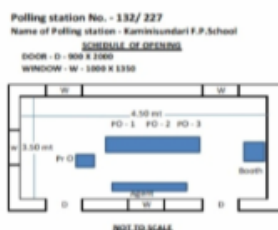

নির্বাচক নিবন্ধন আধিকারিকের স্বাক্ষর

Nazri Naksha

Google Map View

Polling Station Building Front View

Polling Station Front View

Cad View

Key MAP View

1 নাম : সেক মজনু পিতার নাম: সেক ইলিয়াস বাড়ির নং : n0138 বয়স : 33 লিঙ্গ : পুরুষ	ZIS1352517 ফটো উপলব্ধ	2 নাম : মস্তাকিন সেক পিতার নাম: ইলিয়াস সেক বাড়ির নং : n0138 বয়স : 33 লিঙ্গ : পুরুষ	ZIS1440569 ফটো উপলব্ধ	3 নাম : ইলিয়াস সেক পিতার নাম: মফিজুদ্দিন সেক বাড়ির নং : n0138 বয়স : 61 লিঙ্গ : পুরুষ	ZIS3048584 ফটো উপলব্ধ
4 নাম : প্রতিমা দাস করণ স্বামীর নাম: মনু করন বাড়ির নং : n0133 বয়স : 30 লিঙ্গ : মহিলা	ZIS1690080 ফটো উপলব্ধ	5 নাম : শ্রীমতি ভারতী পড়্যা স্বামীর নাম: নকুল পড়্যা বাড়ির নং : n0133 বয়স : 42 লিঙ্গ : মহিলা	HFH2134138 ফটো উপলব্ধ	6 নাম : হানু সেক পিতার নাম: নুরু সেক বাড়ির নং : n0133 বয়স : 43 লিঙ্গ : পুরুষ	HFH2134146 ফটো উপলব্ধ
7 নাম : পৌরী পড়্যা স্বামীর নাম: খোকন পড়্যা বাড়ির নং : n0133 বয়স : 43 লিঙ্গ : মহিলা	HFH2134120 ফটো উপলব্ধ	8 নাম : নুর ইসলাম সেক পিতার নাম: বাহার সেক বাড়ির নং : n0133 বয়স : 65 লিঙ্গ : পুরুষ	HFH2712545 ফটো উপলব্ধ	9 নাম : আনিসুদ্দিন সেখ পিতার নাম: মালেক সেখ বাড়ির নং : n0019 বয়স : 36 লিঙ্গ : পুরুষ	ZIS1440544 ফটো উপলব্ধ
10 নাম : সেক গোলাম মরুওজা পিতার নাম: সেক ইলিয়াস বাড়ির নং : n0138 বয়স : 26 লিঙ্গ : পুরুষ	ZIS2019263 ফটো উপলব্ধ	11 নাম : রানু বিবি স্বামীর নাম: মজাফর সেক বাড়ির নং : n0138 বয়স : 31 লিঙ্গ : মহিলা	ZIS1872571 ফটো উপলব্ধ	12 নাম : সারজিন্দার স্বামীর নাম: জিয়াদুল সেখ বাড়ির নং : n0019 বয়স : 30 লিঙ্গ : মহিলা	ZIS2019420 ফটো উপলব্ধ
13 নাম : খুবানু বিবি স্বামীর নাম: নুর ইসলাম সেক বাড়ির নং : n0133 বয়স : 59 লিঙ্গ : মহিলা	HFH2712552 ফটো উপলব্ধ	14 নাম : জুলফিকার সেক পিতার নাম: সেক রসিদ বাড়ির নং : এন0019 বয়স : 23 লিঙ্গ : পুরুষ	ZIS2380996 ফটো উপলব্ধ	15 নাম : সেক রেজাউল পিতার নাম: তালেব সেক বাড়ির নং : n0021 বয়স : 55 লিঙ্গ : পুরুষ	ZIS2365096 ফটো উপলব্ধ
16 নাম : জুলমত সেখ পিতার নাম: সেখ রসিদ বাড়ির নং : এন0019 বয়স : 21 লিঙ্গ : পুরুষ	ZIS2559599 ফটো উপলব্ধ	17 নাম : গুরী খাতুন বিবি স্বামীর নাম: সেক গোলাম মর্তজা বাড়ির নং : এন0138 বয়স : 24 লিঙ্গ : মহিলা	ZIS2607885 ফটো উপলব্ধ	18 নাম : রুকসানা বিবি স্বামীর নাম: সেক কেসিমুদ্দীন বান্দার বাড়ির নং : n0178 বয়স : 29 লিঙ্গ : মহিলা	ZIS1898790 ফটো উপলব্ধ
19 নাম : সেক খলিল পিতার নাম: আলোপ সেক বাড়ির নং : n0018 বয়স : 66 লিঙ্গ : পুরুষ	HFH1654474 ফটো উপলব্ধ	20 নাম : জায়েদা সেক স্বামীর নাম: খলিল সেক বাড়ির নং : n0018 বয়স : 53 লিঙ্গ : মহিলা	ZIS3048840 ফটো উপলব্ধ	21 নাম : জিয়াদুল সেক পিতার নাম: খলিল সেক বাড়ির নং : n0018 বয়স : 35 লিঙ্গ : পুরুষ	ZIS1440577 ফটো উপলব্ধ
22 নাম : সেক রহিম পিতার নাম: সেক তালেপ বাড়ির নং : n0020 বয়স : 63 লিঙ্গ : পুরুষ	HFH1656404 ফটো উপলব্ধ	23 নাম : রৌফা সেক স্বামীর নাম: রহিম সেক বাড়ির নং : n0020 বয়স : 56 লিঙ্গ : মহিলা	ZIS3047578 ফটো উপলব্ধ	24 নাম : লালু সেক পিতার নাম: রহিম সেক বাড়ির নং : n0020 বয়স : 40 লিঙ্গ : পুরুষ	ZIS0897660 ফটো উপলব্ধ
25 নাম : আলোপ সেক স্বামীর নাম: লালু সেক বাড়ির নং : n0020 বয়স : 63 লিঙ্গ : মহিলা	ZIS1573518 ফটো উপলব্ধ	26 নাম : রাজু সেক পিতার নাম: রহিম সেক বাড়ির নং : n0020 বয়স : 37 লিঙ্গ : পুরুষ	ZIS1352392 ফটো উপলব্ধ	27 নাম : সেক মালেক পিতার নাম: ওসমান সেক বাড়ির নং : n0019 বয়স : 77 লিঙ্গ : পুরুষ	HFH1654565 ফটো উপলব্ধ
28 নাম : সেক মফিজুল পিতার নাম: সেক মালেক বাড়ির নং : n0019 বয়স : 37 লিঙ্গ : পুরুষ	ZIS1352384 ফটো উপলব্ধ	29 নাম : আমেনা সেক স্বামীর নাম: মালেক সেক বাড়ির নং : n0019 বয়স : 67 লিঙ্গ : মহিলা	ZIS3047586 ফটো উপলব্ধ	30 নাম : রশিদ সেখ পিতার নাম: আলোপ সেখ বাড়ির নং : n0019 বয়স : 48 লিঙ্গ : পুরুষ	ZIS1352376 ফটো উপলব্ধ