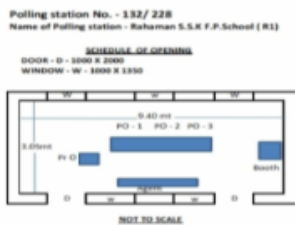

নির্বাচক নিবন্ধন আধিকারিকের স্বাক্ষর

Nazri Naksha

Google Map View

Polling Station Building Front View

Polling Station Front View

Cad View

Key MAP View

1 নাম : প্রতিমা (জানা) কান্ডার স্বামীর নাম: মানস কুমার কান্ডার বাড়ির নং : n0146 বয়স : 35 লিঙ্গ : মহিলা	ZIS1158989 ফটো উপলব্ধ	2 নাম : সুতপা মাইতি (প্রধান) স্বামীর নাম: গদাধর প্রধান বাড়ির নং : n0147 বয়স : 34 লিঙ্গ : মহিলা	ZIS1261981 ফটো উপলব্ধ	3 নাম : মীনা রানী (বাগ) মন্ডল স্বামীর নাম: তপন কুমার বাগ বাড়ির নং : n0161 বয়স : 34 লিঙ্গ : মহিলা	ZIS1690478 ফটো উপলব্ধ
4 নাম : সরস্বতী (মাইতি) পাল স্বামীর নাম: জয়দেব পাল বাড়ির নং : n0155 বয়স : 37 লিঙ্গ : মহিলা	HFH2712404 ফটো উপলব্ধ	5 নাম : মিঠু রানী অধিকারী স্বামীর নাম: আশীষ কুমার অধিকারী বাড়ির নং : n0154 বয়স : 39 লিঙ্গ : মহিলা	HFH2712420 ফটো উপলব্ধ	6 নাম : জ্যোৎস্না অধিকারী স্বামীর নাম: ষড়ানন অধিকারী বাড়ির নং : n0125 বয়স : 68 লিঙ্গ : মহিলা	ZIS2884799 ফটো উপলব্ধ
7 নাম : আশিষ কুমার অধিকারী পিতার নাম: ষড়ানন অধিকারী বাড়ির নং : n0125 বয়স : 48 লিঙ্গ : পুরুষ	HFH1654854 ফটো উপলব্ধ	8 নাম : সুভাশীষ অধিকারী পিতার নাম: ষড়ানন অধিকারী বাড়ির নং : n0125 বয়স : 43 লিঙ্গ : পুরুষ	HFH2134641 ফটো উপলব্ধ	9 নাম : সরমা রানী অধিকারী স্বামীর নাম: সুভাশীষ অধিকারী বাড়ির নং : n0125 বয়স : 41 লিঙ্গ : মহিলা	HFH2712933 ফটো উপলব্ধ
10 নাম : মঞ্জুরানী অধিকারী স্বামীর নাম: দেবাশিষ অধিকারী বাড়ির নং : n0125 বয়স : 47 লিঙ্গ : মহিলা	HFH1654847 ফটো উপলব্ধ	11 নাম : পূজা অধিকারী পিতার নাম: দেবাশিষ অধিকারী বাড়ির নং : এন00125 বয়স : 22 লিঙ্গ : মহিলা	ZIS2523595 ফটো উপলব্ধ	12 নাম : দেবব্রত আদক পিতার নাম: মাধব আদক বাড়ির নং : n0036 বয়স : 38 লিঙ্গ : পুরুষ	HFH2522738 ফটো উপলব্ধ
13 নাম : ভবানী মাইতি আদক স্বামীর নাম: প্রবীর আদক বাড়ির নং : এন006 বয়স : 24 লিঙ্গ : মহিলা	ZIS2526556 ফটো উপলব্ধ	14 নাম : শিব শঙ্কর আদক পিতার নাম: বাবুলাল আদক বাড়ির নং : এন0031 বয়স : 21 লিঙ্গ : পুরুষ	ZIS2548063 ফটো উপলব্ধ	15 নাম : ঋষিতা আদক স্বামীর নাম: দেবব্রত আদক বাড়ির নং : n0036 বয়স : 31 লিঙ্গ : মহিলা	ZIS1573856 ফটো উপলব্ধ
16 নাম : দীপিকা নায়েক আদক স্বামীর নাম: মানস কুমার আদক বাড়ির নং : এন0028 বয়স : 23 লিঙ্গ : মহিলা	ZIS2419257 ফটো উপলব্ধ	17 নাম : শিল্পা দাস আদক স্বামীর নাম: সুব্রত আদক বাড়ির নং : এম0036 বয়স : 31 লিঙ্গ : মহিলা	ZIS1592005 ফটো উপলব্ধ	18 নাম : শিবপ্রসাদ আদক পিতার নাম: মনোরঞ্জন আদক বাড়ির নং : n0034 বয়স : 36 লিঙ্গ : পুরুষ	HFH2712842 ফটো উপলব্ধ
19 নাম : বিমল কুমার আদক পিতার নাম: রঘু আদক বাড়ির নং : n0030 বয়স : 43 লিঙ্গ : পুরুষ	HFH2455608 ফটো উপলব্ধ	20 নাম : রাধারানী আদক স্বামীর নাম: মাধব আদক বাড়ির নং : n0030 বয়স : 56 লিঙ্গ : মহিলা	ZIS2884641 ফটো উপলব্ধ	21 নাম : বর্নালী আদক পিতার নাম: গোপাল আদক বাড়ির নং : n0030 বয়স : 27 লিঙ্গ : পুরুষ	ZIS1942085 ফটো উপলব্ধ
22 নাম : অনুকুল আদক পিতার নাম: কালীপদ আদক বাড়ির নং : n0006 বয়স : 68 লিঙ্গ : পুরুষ	HFH2134658 ফটো উপলব্ধ	23 নাম : সুভাষিনী আদক স্বামীর নাম: অনুকুল আদক বাড়ির নং : n0006 বয়স : 52 লিঙ্গ : মহিলা	ZIS2884690 ফটো উপলব্ধ	24 নাম : নমিতা (ঘোড়াই) আদক স্বামীর নাম: সমীর আদক বাড়ির নং : n0006 বয়স : 33 লিঙ্গ : মহিলা	ZIS1690460 ফটো উপলব্ধ
25 নাম : প্রবীর আদক পিতার নাম: অনুকুল আদক বাড়ির নং : n0006 বয়স : 29 লিঙ্গ : পুরুষ	ZIS1774876 ফটো উপলব্ধ	26 নাম : কবিতা আদক স্বামীর নাম: শ্রীকান্ত আদক বাড়ির নং : n0028 বয়স : 55 লিঙ্গ : মহিলা	ZIS2884526 ফটো উপলব্ধ	27 নাম : মানস কুমার আদক পিতার নাম: শ্রীকান্ত আদক বাড়ির নং : n0028 বয়স : 35 লিঙ্গ : পুরুষ	ZIS1258524 ফটো উপলব্ধ
28 নাম : গোপাল আদক পিতার নাম: কর্তিক আদক বাড়ির নং : n0029 বয়স : 58 লিঙ্গ : পুরুষ	HFH2455566 ফটো উপলব্ধ	29 নাম : গোপাল চন্দ্র আদক পিতার নাম: রঘুনাথ আদক বাড়ির নং : n0030 বয়স : 54 লিঙ্গ : পুরুষ	ZIS2884542 ফটো উপলব্ধ	30 নাম : অঞ্জনা আদক স্বামীর নাম: গোপাল চন্দ্র আদক বাড়ির নং : n0030 বয়স : 47 লিঙ্গ : মহিলা	HFH2455590 ফটো উপলব্ধ