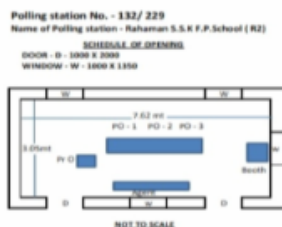

নির্বাচক নিবন্ধন আধিকারিকের স্বাক্ষর

Nazri Naksha

Google Map View

Polling Station Building Front View

Polling Station Front View

Cad View

Key MAP View

1 নাম : রবিউল সেক পিতার নাম: মালেক সেক বাড়ির নং : n0134 বয়স : 43 লিঙ্গ : পুরুষ	HFH2453827 ফটো উপলব্ধ	2 নাম : সফিউল সেক পিতার নাম: মালেক সেক বাড়ির নং : n0134 বয়স : 39 লিঙ্গ : পুরুষ	HFH2711976 ফটো উপলব্ধ	3 নাম : সেলিমা খাতুন সেক স্বামীর নাম: সফিউল সেক বাড়ির নং : n0134 বয়স : 33 লিঙ্গ : মহিলা	ZIS1441153 ফটো উপলব্ধ
4 নাম : রফিদা বিবি স্বামীর নাম: সেক জাকির হোসেন বাড়ির নং : n0187 বয়স : 35 লিঙ্গ : মহিলা	ZIS1258748 ফটো উপলব্ধ	5 নাম : সমীরন(খাতুন) বিবি স্বামীর নাম: মজাফর সেখ বাড়ির নং : n0196 বয়স : 32 লিঙ্গ : মহিলা	ZIS1574136 ফটো উপলব্ধ	6 নাম : রবিউল খাঁ পিতার নাম: মাজেদ খাঁ বাড়ির নং : n0197 বয়স : 34 লিঙ্গ : পুরুষ	ZIS1574227 ফটো উপলব্ধ
7 নাম : আমরুন বিবি স্বামীর নাম: ইসা সেখ বাড়ির নং : n0159 বয়স : 54 লিঙ্গ : মহিলা	ZIS2926293 ফটো উপলব্ধ	8 নাম : সেক ইসা পিতার নাম: সাহাদৎ সেক বাড়ির নং : n0159 বয়স : 66 লিঙ্গ : পুরুষ	HFH1657188 ফটো উপলব্ধ	9 নাম : সাবেরুন সেখ স্বামীর নাম: রহিত সেখ বাড়ির নং : n0101 বয়স : 59 লিঙ্গ : মহিলা	ZIS3034865 ফটো উপলব্ধ
10 নাম : জিয়াউর রহিম স্বামীর নাম: সইদুল সেক বাড়ির নং : n0101 বয়স : 49 লিঙ্গ : মহিলা	ZIS0900977 ফটো উপলব্ধ	11 নাম : হাবিবুল সেখ পিতার নাম: মালেক সেখ বাড়ির নং : n0134 বয়স : 49 লিঙ্গ : পুরুষ	WB/16/127/552409 ফটো উপলব্ধ	12 নাম : সেক মালেক পিতার নাম: হাসিম সেক বাড়ির নং : n0134 বয়স : 76 লিঙ্গ : পুরুষ	HFH1657436 ফটো উপলব্ধ
13 নাম : জমিলা বিবি স্বামীর নাম: মকসেদ সেখ বাড়ির নং : n0139 বয়স : 71 লিঙ্গ : মহিলা	ZIS3034873 ফটো উপলব্ধ	14 নাম : রবিউল সেখ পিতার নাম: মকসেদ সেখ বাড়ির নং : n0139 বয়স : 56 লিঙ্গ : পুরুষ	HFH2133221 ফটো উপলব্ধ	15 নাম : আবেদন বিবি স্বামীর নাম: রবিউল সেখ বাড়ির নং : n0139 বয়স : 52 লিঙ্গ : মহিলা	ZIS3034881 ফটো উপলব্ধ
16 নাম : মনিরুল সেখ পিতার নাম: মকসেদ সেখ বাড়ির নং : n0139 বয়স : 41 লিঙ্গ : পুরুষ	HFH2522555 ফটো উপলব্ধ	17 নাম : সফিজুল সেক পিতার নাম: মকসেদ সেক বাড়ির নং : n0139 বয়স : 41 লিঙ্গ : পুরুষ	HFH2453892 ফটো উপলব্ধ	18 নাম : সেসিমন বিবি স্বামীর নাম: সেক মনিরুল বাড়ির নং : n0139 বয়স : 39 লিঙ্গ : মহিলা	ZIS1156942 ফটো উপলব্ধ
19 নাম : সালমা খাতুন বিবি স্বামীর নাম: রবিউল খাঁ বাড়ির নং : n0197 বয়স : 27 লিঙ্গ : মহিলা	ZIS2019610 ফটো উপলব্ধ	20 নাম : কুতুবুদ্দিন খাঁ পিতার নাম: মঞ্জুরাফাদের খাঁ বাড়ির নং : n0155 বয়স : 43 লিঙ্গ : পুরুষ	HFH2453413 ফটো উপলব্ধ	21 নাম : রকিয়া বিবি খাঁ স্বামীর নাম: কুতুবুদ্দিন খাঁ বাড়ির নং : n0155 বয়স : 43 লিঙ্গ : মহিলা	HFH2453405 ফটো উপলব্ধ
22 নাম : জাহেরুন বিবি স্বামীর নাম: নজরুল সেখ বাড়ির নং : n0155 বয়স : 54 লিঙ্গ : মহিলা	WB/16/127/552314 ফটো উপলব্ধ	23 নাম : আম্মান বিবি স্বামীর নাম: মালেক সেখ বাড়ির নং : n0134 বয়স : 49 লিঙ্গ : মহিলা	HFH1656990 ফটো উপলব্ধ	24 নাম : বাদশা খাঁ পিতার নাম: কুতুবুদ্দিন খাঁ বাড়ির নং : এন0155 বয়স : 25 লিঙ্গ : পুরুষ	ZIS2127918 ফটো উপলব্ধ
25 নাম : খারেজুন বিবি স্বামীর নাম: সেক রবিউল বাড়ির নং : n0134 বয়স : 37 লিঙ্গ : মহিলা	HFH2639359 ফটো উপলব্ধ	26 নাম : সেক সফি পিতার নাম: রাহাজুদ্দিন সেখ বাড়ির নং : n0007 বয়স : 53 লিঙ্গ : পুরুষ	ZIS2265841 ফটো উপলব্ধ	27 নাম : সেখ রহিত পিতার নাম: তাহারত সেখ বাড়ির নং : n0101 বয়স : 65 লিঙ্গ : পুরুষ	HFH1657246 ফটো উপলব্ধ
28 নাম : সইদুল সেখ পিতার নাম: রহিত সেখ বাড়ির নং : n0101 বয়স : 41 লিঙ্গ : পুরুষ	HFH2522548 ফটো উপলব্ধ	29 নাম : মনিরুল সেক পিতার নাম: মালেক সেক বাড়ির নং : n0134 বয়স : 36 লিঙ্গ : পুরুষ	ZIS0903252 ফটো উপলব্ধ	30 নাম : মঞ্জুরাফা বিবি স্বামীর নাম: মনিরুল সেক বাড়ির নং : n0134 বয়স : 49 লিঙ্গ : মহিলা	ZIS1352905 ফটো উপলব্ধ