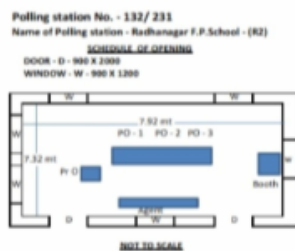

নির্বাচক নিবন্ধন আধিকারিকের স্বাক্ষর

Nazri Naksha

Google Map View

Polling Station Building Front View

Polling Station Front View

Cad View

Key MAP View

1 নাম : মিরাজ আলি খাঁ পিতার নাম: হোসেন আলি খাঁ বাড়ির নং : n0059 বয়স : 31 লিঙ্গ : পুরুষ	ZIS1574656 ফটো উপলব্ধ	2 নাম : মঞ্জুরা বিবি খাঁ স্বামীর নাম: মিরাজ আলি খাঁ বাড়ির নং : n0059 বয়স : 32 লিঙ্গ : মহিলা	ZIS1574649 ফটো উপলব্ধ	3 নাম : কুসুম বিবি স্বামীর নাম: নবাব আলি খাঁ বাড়ির নং : n0095 বয়স : 85 লিঙ্গ : মহিলা	WB/16/127/525762 ফটো উপলব্ধ
4 নাম : নবি আলী খাঁন মায়ের নাম: কুসুম বিবি বাড়ির নং : এন0095 বয়স : 42 লিঙ্গ : পুরুষ	ZIS0907469 ফটো উপলব্ধ	5 নাম : মহঃ গোলাম মোস্তাফা খাঁ পিতার নাম: নবাব আলি খাঁ বাড়ির নং : n0095 বয়স : 43 লিঙ্গ : পুরুষ	ZIS1441831 ফটো উপলব্ধ	6 নাম : মৌলুদ্দিন আলী খাঁ পিতার নাম: নবাব আলী খাঁ বাড়ির নং : n0095 বয়স : 48 লিঙ্গ : পুরুষ	HFH1660976 ফটো উপলব্ধ
7 নাম : সুফিয়া বিবি স্বামীর নাম: মহম্মদ গোলাম মোস্তাফা খাঁ বাড়ির নং : n0095 বয়স : 40 লিঙ্গ : মহিলা	ZIS1715671 ফটো উপলব্ধ	8 নাম : রুনা বিবি খাঁ স্বামীর নাম: নবী আলি খাঁ বাড়ির নং : এন0095 বয়স : 39 লিঙ্গ : মহিলা	ZIS1259332 ফটো উপলব্ধ	9 নাম : ফারুকা বিবি স্বামীর নাম: সেক সৈদুল বাড়ির নং : n0182 বয়স : 34 লিঙ্গ : মহিলা	ZIS1259589 ফটো উপলব্ধ
10 নাম : সেক আবুল কালাম পিতার নাম: সেক সামসের আলম বাড়ির নং : n0208 বয়স : 55 লিঙ্গ : পুরুষ	ZIS3102555 ফটো উপলব্ধ	11 নাম : খেইরুন বিবি স্বামীর নাম: সেক আবুল কালাম বাড়ির নং : n0208 বয়স : 47 লিঙ্গ : মহিলা	HFH1659531 ফটো উপলব্ধ	12 নাম : মঞ্জুরা বিবি স্বামীর নাম: সেক হকের আলি খাঁ বাড়ির নং : n0263 বয়স : 40 লিঙ্গ : মহিলা	HFH2708493 ফটো উপলব্ধ
13 নাম : নেসারুন বিবি স্বামীর নাম: মুজিবর সেখ বাড়ির নং : n0264 বয়স : 52 লিঙ্গ : মহিলা	WB/16/127/558535 ফটো উপলব্ধ	14 নাম : সেক মুজিবর পিতার নাম: সেক ফাইজার বাড়ির নং : n0271 বয়স : 56 লিঙ্গ : পুরুষ	WB/16/127/558295 ফটো উপলব্ধ	15 নাম : সেখ সাবেদ আলি পিতার নাম: সেখ রেহাজুদ্দিন বাড়ির নং : n0292 বয়স : 39 লিঙ্গ : পুরুষ	ZIS1162544 ফটো উপলব্ধ
16 নাম : সুফিয়ান সেক পিতার নাম: সৈয়দুল সেক বাড়ির নং : n0019 বয়স : 32 লিঙ্গ : পুরুষ	ZIS1574730 ফটো উপলব্ধ	17 নাম : সাকির হোসেন পিতার নাম: নুরহোসেন বাড়ির নং : n0021 বয়স : 34 লিঙ্গ : পুরুষ	ZIS1259472 ফটো উপলব্ধ	18 নাম : সোলেমানবিবি স্বামীর নাম: খলিল বাড়ির নং : n0106 বয়স : 65 লিঙ্গ : মহিলা	ZIS2876977 ফটো উপলব্ধ
19 নাম : মানুয়ারা বিবি স্বামীর নাম: সামসুর বাড়ির নং : n0118 বয়স : 55 লিঙ্গ : মহিলা	ZIS3102464 ফটো উপলব্ধ	20 নাম : আঞ্জুরা খাতুন বিবি স্বামীর নাম: গুলজার আলি খাঁ বাড়ির নং : n0153 বয়স : 33 লিঙ্গ : মহিলা	ZIS1691195 ফটো উপলব্ধ	21 নাম : গুলজার আলি খাঁ পিতার নাম: চাঁদ আলি খাঁ বাড়ির নং : n0153 বয়স : 30 লিঙ্গ : পুরুষ	ZIS1691807 ফটো উপলব্ধ
22 নাম : আসান আলি খাঁ পিতার নাম: আজাদ আলি খাঁ বাড়ির নং : n0166 বয়স : 52 লিঙ্গ : পুরুষ	ZIS1441807 ফটো উপলব্ধ	23 নাম : আবুল হাসান আলি খাঁ পিতার নাম: আজাদ আলি খাঁ বাড়ির নং : n0156 বয়স : 42 লিঙ্গ : পুরুষ	HFH2122976 ফটো উপলব্ধ	24 নাম : আনসারুন বিবি সা স্বামীর নাম: আবুবক্কর সা বাড়ির নং : n0156 বয়স : 46 লিঙ্গ : মহিলা	WB/16/127/525291 ফটো উপলব্ধ
25 নাম : আহামাদুল্লা আলি খান পিতার নাম: আজাদ আলি খান বাড়ির নং : n0156 বয়স : 30 লিঙ্গ : পুরুষ	ZIS1691609 ফটো উপলব্ধ	26 নাম : ওলেদন বিবি স্বামীর নাম: আমজেদ সেখ বাড়ির নং : n0162 বয়স : 76 লিঙ্গ : মহিলা	ZIS3117173 ফটো উপলব্ধ	27 নাম : সাহেদা বিবি স্বামীর নাম: সামসুর বাড়ির নং : n0162 বয়স : 59 লিঙ্গ : মহিলা	ZIS3117181 ফটো উপলব্ধ
28 নাম : আবেদুল্লাহ সেক পিতার নাম: সাইআলম সেক বাড়ির নং : n0162 বয়স : 43 লিঙ্গ : পুরুষ	HFH2123024 ফটো উপলব্ধ	29 নাম : আমেনাবিবি স্বামীর নাম: মজাহার খাঁ বাড়ির নং : n0108 বয়স : 76 লিঙ্গ : মহিলা	WB/16/127/525046 ফটো উপলব্ধ	30 নাম : আক্বাস খাঁ পিতার নাম: মজাহার খাঁ বাড়ির নং : n0108 বয়স : 41 লিঙ্গ : পুরুষ	ZIS1259910 ফটো উপলব্ধ