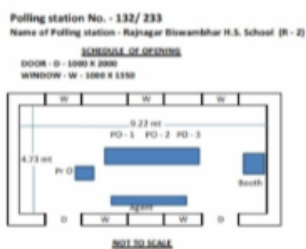

নির্বাচক নিবন্ধন আধিকারিকের স্বাক্ষর

Nazri Naksha

Google Map View

Polling Station Building Front View

Polling Station Front View

Cad View

Key MAP View

1 নাম : সাহেবা বিবি স্বামীর নাম: সেখ মনিরুল বাড়ির নং : n0249 বয়স : 36 লিঙ্গ : মহিলা	HFH2701225 ফটো উপলব্ধ	2 নাম : সেখ নাজরুল ইসলাম পিতার নাম: সেখ আব্দুল বাকির বাড়ির নং : n0272 বয়স : 36 লিঙ্গ : পুরুষ	HFH1514389 ফটো উপলব্ধ	3 নাম : সেখ সোহেল পিতার নাম: সেখ সিরাজুল বাড়ির নং : এন0234 বয়স : 25 লিঙ্গ : পুরুষ	ZIS2125474 ফটো উপলব্ধ
4 নাম : সুপ্রিয়া (ঘোড়াই)দাস স্বামীর নাম: পূর্নচন্দ্র দাস বাড়ির নং : n0276 বয়স : 26 লিঙ্গ : মহিলা	ZIS2049872 ফটো উপলব্ধ	5 নাম : পূর্নিমা (দাস)মন্ডল মায়ের নাম: দীপঙ্কর মন্ডল বাড়ির নং : n0278 বয়স : 31 লিঙ্গ : মহিলা	ZIS2046233 ফটো উপলব্ধ	6 নাম : আশালতা (প্রামানিক)মন্ডল স্বামীর নাম: সুকুমার মন্ডল বাড়ির নং : n0279 বয়স : 27 লিঙ্গ : মহিলা	ZIS2048635 ফটো উপলব্ধ
7 নাম : দিলীপ করন পিতার নাম: ফনি করণ বাড়ির নং : n0049 বয়স : 35 লিঙ্গ : পুরুষ	ZIS1157486 ফটো উপলব্ধ	8 নাম : দীপিকা (পাত্র) করন স্বামীর নাম: দীপঙ্কর করন বাড়ির নং : n0049 বয়স : 29 লিঙ্গ : মহিলা	ZIS1874106 ফটো উপলব্ধ	9 নাম : দীপ্তি (মন্ডল) করন স্বামীর নাম: দিলীপ করন বাড়ির নং : n0049 বয়স : 28 লিঙ্গ : মহিলা	ZIS1943315 ফটো উপলব্ধ
10 নাম : নিখিল করন পিতার নাম: ননী করন বাড়ির নং : n0050 বয়স : 33 লিঙ্গ : পুরুষ	ZIS1353721 ফটো উপলব্ধ	11 নাম : সবিতা করন স্বামীর নাম: ননী করন বাড়ির নং : n0050 বয়স : 61 লিঙ্গ : মহিলা	ZIS2952141 ফটো উপলব্ধ	12 নাম : ননী করন পিতার নাম: অতুল করন বাড়ির নং : n0050 বয়স : 71 লিঙ্গ : পুরুষ	ZIS2877454 ফটো উপলব্ধ
13 নাম : দীপক করন পিতার নাম: ফনি করন বাড়ির নং : n0049 বয়স : 38 লিঙ্গ : পুরুষ	HFH2521342 ফটো উপলব্ধ	14 নাম : মঞ্জুরী করন স্বামীর নাম: ফনী করন বাড়ির নং : n0049 বয়স : 59 লিঙ্গ : মহিলা	ZIS2948818 ফটো উপলব্ধ	15 নাম : ফনী করন পিতার নাম: অতুল করন বাড়ির নং : n0049 বয়স : 72 লিঙ্গ : পুরুষ	ZIS2691228 ফটো উপলব্ধ
16 নাম : ইন্দ্রানী মাইতি (গুড়িয়া) স্বামীর নাম: চন্দন গুড়িয়া বাড়ির নং : n0092 বয়স : 34 লিঙ্গ : মহিলা	ZIS1442300 ফটো উপলব্ধ	17 নাম : মালতী গুড়িয়া স্বামীর নাম: অমলেন্দু গুড়িয়া বাড়ির নং : n0092 বয়স : 60 লিঙ্গ : মহিলা	ZIS2877645 ফটো উপলব্ধ	18 নাম : অমলেন্দু গুড়িয়া পিতার নাম: যোগেন গুড়িয়া বাড়ির নং : n0092 বয়স : 68 লিঙ্গ : পুরুষ	ZIS2877637 ফটো উপলব্ধ
19 নাম : চন্দন গুড়িয়া পিতার নাম: অমলেন্দু গুড়িয়া বাড়ির নং : n0092 বয়স : 41 লিঙ্গ : পুরুষ	ZIS0914150 ফটো উপলব্ধ	20 নাম : কলিমুদ্দিন খাঁ পিতার নাম: ইব্রাহিম খাঁ বাড়ির নং : n0092 বয়স : 24 লিঙ্গ : পুরুষ	ZIS2420651 ফটো উপলব্ধ	21 নাম : সূতফা গুড়িয়া প্রধান স্বামীর নাম: উত্তম প্রধান বাড়ির নং : এন0195 বয়স : 24 লিঙ্গ : মহিলা	ZIS2373132 ফটো উপলব্ধ
22 নাম : অসীম করণ পিতার নাম: অজয় করণ বাড়ির নং : এন0195 বয়স : 22 লিঙ্গ : পুরুষ	ZIS2479616 ফটো উপলব্ধ	23 নাম : মঞ্জুরী গিরি স্বামীর নাম: মানস গিরি বাড়ির নং : N001 বয়স : 49 লিঙ্গ : মহিলা	ZIS2948537 ফটো উপলব্ধ	24 নাম : রবীন্দ্র নাথ গিরি পিতার নাম: বনবিহরী গিরি বাড়ির নং : এন0280 বয়স : 47 লিঙ্গ : পুরুষ	ZIS2125425 ফটো উপলব্ধ
25 নাম : সুপর্ণা গিরি স্বামীর নাম: বিশ্বনাথ গিরি বাড়ির নং : n0115 বয়স : 42 লিঙ্গ : মহিলা	HFH2432128 ফটো উপলব্ধ	26 নাম : বিদিশা গিরি পিতার নাম: পলাশ গিরি বাড়ির নং : এন07 বয়স : 22 লিঙ্গ : মহিলা	ZIS2525285 ফটো উপলব্ধ	27 নাম : গোপাল জানা পিতার নাম: তপন জানা বাড়ির নং : এন0174 বয়স : 22 লিঙ্গ : পুরুষ	ZIS2588127 ফটো উপলব্ধ
28 নাম : তন্ময় গিরি পিতার নাম: মানস গিরি বাড়ির নং : N001 বয়স : 30 লিঙ্গ : পুরুষ	ZIS1780212 ফটো উপলব্ধ	29 নাম : পুতুল গিরি স্বামীর নাম: রবীন্দ্র নাথ গিরি বাড়ির নং : n0280 বয়স : 42 লিঙ্গ : মহিলা	HFH2436806 ফটো উপলব্ধ	30 নাম : প্রদীপ কুমার গিরি পিতার নাম: বেন্দ্রধর গিরি বাড়ির নং : n0018 বয়স : 43 লিঙ্গ : পুরুষ	HFH1521913 ফটো উপলব্ধ