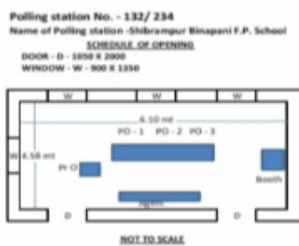

নির্বাচক নিবন্ধন আধিকারিকের স্বাক্ষর

Nazri Naksha

Google Map View

Polling Station Building Front View

Polling Station Front View

Cad View

Key MAP View

1 নাম : আবেদন বিবি স্বামীর নাম: সেখ মমরুজ বাড়ির নং : n0023 বয়স : 45 লিঙ্গ : মহিলা	HFH1452788 ফটো উপলব্ধ	2 নাম : সেক আলাউদ্দিন পিতার নাম: সেক আলি বাড়ির নং : n0110 বয়স : 28 লিঙ্গ : পুরুষ	ZIS1874502 ফটো উপলব্ধ	3 নাম : মেহেরনেগা বিবি স্বামীর নাম: আবু সেখ বাড়ির নং : n0106 বয়স : 82 লিঙ্গ : মহিলা	WB/16/127/531113 ফটো উপলব্ধ
4 নাম : মেহের সেখ পিতার নাম: আবু সেখ বাড়ির নং : n0106 বয়স : 50 লিঙ্গ : পুরুষ	WB/16/127/531296 ফটো উপলব্ধ	5 নাম : মানুয়ারা বিবি স্বামীর নাম: মাল্লান আলি খাঁ বাড়ির নং : n0181 বয়স : 37 লিঙ্গ : মহিলা	ZIS1094606 ফটো উপলব্ধ	6 নাম : বসির উদ্দিন সেক পিতার নাম: আলি সেক বাড়ির নং : N/0317 বয়স : 30 লিঙ্গ : পুরুষ	ZIS1692466 ফটো উপলব্ধ
7 নাম : শুকতারা বিবি স্বামীর নাম: সেখ আলি বাড়ির নং : n0110 বয়স : 53 লিঙ্গ : মহিলা	WB/16/127/531234 ফটো উপলব্ধ	8 নাম : সেখ আলি পিতার নাম: সেখ আকু বাড়ির নং : N/0317 বয়স : 59 লিঙ্গ : পুরুষ	HFH1453265 ফটো উপলব্ধ	9 নাম : মুসলেমা খাতুন পিতার নাম: সেক মেহের বাড়ির নং : এন0170 বয়স : 25 লিঙ্গ : মহিলা	ZIS2126209 ফটো উপলব্ধ
10 নাম : আমেরুন বিবি স্বামীর নাম: সেখ আমজেদ বাড়ির নং : এন0022 বয়স : 43 লিঙ্গ : মহিলা	HFH2126019 ফটো উপলব্ধ	11 নাম : হালেমা বিবি স্বামীর নাম: খাদিম সেখ বাড়ির নং : n0084 বয়স : 63 লিঙ্গ : মহিলা	WB/16/127/531104 ফটো উপলব্ধ	12 নাম : সেক আসমা বিবি স্বামীর নাম: মেহের বাড়ির নং : n0106 বয়স : 44 লিঙ্গ : মহিলা	HFH1513225 ফটো উপলব্ধ
13 নাম : মোবারক সেক মায়ের নাম: হালেমা বিবি সেক বাড়ির নং : n0084 বয়স : 45 লিঙ্গ : পুরুষ	HFH2126001 ফটো উপলব্ধ	14 নাম : আমিন সেক পিতার নাম: সেক মোবারক বাড়ির নং : N0084 বয়স : 25 লিঙ্গ : পুরুষ	ZIS2348951 ফটো উপলব্ধ	15 নাম : মাসুদা খাতুন পিতার নাম: সেক মেহের বাড়ির নং : এন0106 বয়স : 23 লিঙ্গ : মহিলা	ZIS2418622 ফটো উপলব্ধ
16 নাম : সেক রেজ্জাক পিতার নাম: সেক আমজেদ বাড়ির নং : এন0022 বয়স : 24 লিঙ্গ : পুরুষ	ZIS2522621 ফটো উপলব্ধ	17 নাম : সেক আমির পিতার নাম: সেক মোবারক বাড়ির নং : এন0084 বয়স : 22 লিঙ্গ : পুরুষ	ZIS2524064 ফটো উপলব্ধ	18 নাম : সেক নূর ইসলাম পিতার নাম: সেক আব্দুল মালেক বাড়ির নং : n0084 বয়স : 26 লিঙ্গ : পুরুষ	ZIS1977131 ফটো উপলব্ধ
19 নাম : নূরজান বিবি স্বামীর নাম: আব্দুল মালেক সেখ বাড়ির নং : n0084 বয়স : 49 লিঙ্গ : মহিলা	HFH1449644 ফটো উপলব্ধ	20 নাম : তাজিলা বিবি পিতার নাম: সেক মনতাজ বাড়ির নং : n0019 বয়স : 37 লিঙ্গ : মহিলা	ZIS1977271 ফটো উপলব্ধ	21 নাম : রহিলা বিবি স্বামীর নাম: সেখ মজাহার বাড়ির নং : n0175 বয়স : 47 লিঙ্গ : মহিলা	HFH2411494 ফটো উপলব্ধ
22 নাম : রুকসানা বিবি স্বামীর নাম: সাবুউদ্দিন সেক বাড়ির নং : n0203 বয়স : 31 লিঙ্গ : মহিলা	ZIS1692490 ফটো উপলব্ধ	23 নাম : মর্জিনা বিবি স্বামীর নাম: মনতাজ সেখ বাড়ির নং : n0019 বয়স : 76 লিঙ্গ : মহিলা	WB/16/127/531066 ফটো উপলব্ধ	24 নাম : মর্জিনা খাতুন পিতার নাম: সেক আব্দুল মালেক বাড়ির নং : এন0084 বয়স : 22 লিঙ্গ : মহিলা	ZIS2523975 ফটো উপলব্ধ
25 নাম : সন্দীপ দোলুই পিতার নাম: অজয় দোলুই বাড়ির নং : n0109 বয়স : 30 লিঙ্গ : পুরুষ	ZIS1575935 ফটো উপলব্ধ	26 নাম : অজয় দোলুই পিতার নাম: সুবীর দোলুই বাড়ির নং : n0109 বয়স : 59 লিঙ্গ : পুরুষ	ZIS2264794 ফটো উপলব্ধ	27 নাম : পৌরী দোলুই স্বামীর নাম: অজয় দোলুই বাড়ির নং : n0109 বয়স : 52 লিঙ্গ : মহিলা	WB/16/127/531021 ফটো উপলব্ধ
28 নাম : স্বরূপ বিকাশ দোলুই পিতার নাম: অজয় কুমার দোলুই বাড়ির নং : n0109 বয়স : 34 লিঙ্গ : পুরুষ	ZIS1261056 ফটো উপলব্ধ	29 নাম : সেখ আমজেদ পিতার নাম: সেখ ইস্তাজ বাড়ির নং : এন0022 বয়স : 46 লিঙ্গ : পুরুষ	HFH1452846 ফটো উপলব্ধ	30 নাম : সেখ ইস্তাজ পিতার নাম: সেখ মতলেব বাড়ির নং : এন0022 বয়স : 82 লিঙ্গ : পুরুষ	ZIS2266583 ফটো উপলব্ধ