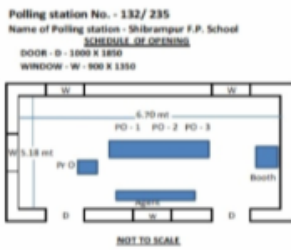

নির্বাচক নিবন্ধন আধিকারিকের স্বাক্ষর

Nazri Naksha

Google Map View

Polling Station Building Front View

Polling Station Front View

Cad View

Key MAP View

1 নাম : পূর্ণিমা দাস স্বামীর নাম: পরিমল দাস বাড়ির নং : n0068 বয়স : 38 লিঙ্গ : মহিলা	ZIS1576446 ফটো উপলব্ধ	2 নাম : পরিমল দাস পিতার নাম: মুত্যাঞ্জয় দাস বাড়ির নং : n0068 বয়স : 43 লিঙ্গ : পুরুষ	HFH2140051 ফটো উপলব্ধ	3 নাম : সুতপা মাইতি পিতার নাম: তপন কুমার মাইতি বাড়ির নং : n0209 বয়স : 26 লিঙ্গ : মহিলা	ZIS1977362 ফটো উপলব্ধ
4 নাম : সৌমেন মাইতি পিতার নাম: স্বপন মাইতি বাড়ির নং : n0209 বয়স : 27 লিঙ্গ : পুরুষ	ZIS1977347 ফটো উপলব্ধ	5 নাম : তুলসী মাইতি স্বামীর নাম: সত্য মাইতি বাড়ির নং : n0068 বয়স : 69 লিঙ্গ : মহিলা	ZIS2945780 ফটো উপলব্ধ	6 নাম : মনিমালা (মাইতি) করন স্বামীর নাম: নারায়ন চন্দ্র করন বাড়ির নং : n0062 বয়স : 29 লিঙ্গ : মহিলা	ZIS1874734 ফটো উপলব্ধ
7 নাম : সুনীল করন পিতার নাম: হরিপদ করন বাড়ির নং : n0109 বয়স : 50 লিঙ্গ : পুরুষ	ZIS2983054 ফটো উপলব্ধ	8 নাম : বাসন্তী করন স্বামীর নাম: অমর করন বাড়ির নং : n0062 বয়স : 38 লিঙ্গ : মহিলা	HFH2462356 ফটো উপলব্ধ	9 নাম : জয়শ্রী করন স্বামীর নাম: সুনীল করন বাড়ির নং : n0109 বয়স : 47 লিঙ্গ : মহিলা	ZIS2275170 ফটো উপলব্ধ
10 নাম : হিরণ্ময়ী করন স্বামীর নাম: হরিপদ করন বাড়ির নং : n0109 বয়স : 76 লিঙ্গ : মহিলা	ZIS2896033 ফটো উপলব্ধ	11 নাম : নারায়ণ চন্দ্র করণ পিতার নাম: হরেকৃষ্ণ করণ বাড়ির নং : n0062 বয়স : 34 লিঙ্গ : পুরুষ	ZIS1261288 ফটো উপলব্ধ	12 নাম : সুস্মিতা করণ পিতার নাম: সুনীল করণ বাড়ির নং : এন0109 বয়স : 25 লিঙ্গ : মহিলা	ZIS2126845 ফটো উপলব্ধ
13 নাম : আরতী মন্ডল করণ স্বামীর নাম: বাসুদেব করণ বাড়ির নং : এন0062 বয়স : 25 লিঙ্গ : মহিলা	ZIS2595973 ফটো উপলব্ধ	14 নাম : হরেকৃষ্ণ করন পিতার নাম: বনমালী করন বাড়ির নং : n0062 বয়স : 79 লিঙ্গ : পুরুষ	ZIS2896298 ফটো উপলব্ধ	15 নাম : আরতী করন স্বামীর নাম: হরেকৃষ্ণ করন বাড়ির নং : n0062 বয়স : 71 লিঙ্গ : মহিলা	ZIS2896165 ফটো উপলব্ধ
16 নাম : গৌরহরি করন পিতার নাম: হরেকৃষ্ণ করন বাড়ির নং : n0062 বয়স : 58 লিঙ্গ : পুরুষ	HFH1658525 ফটো উপলব্ধ	17 নাম : মেনকা করন স্বামীর নাম: গৌরহরি করন বাড়ির নং : n0062 বয়স : 53 লিঙ্গ : মহিলা	ZIS2896199 ফটো উপলব্ধ	18 নাম : বাসুদেব করন পিতার নাম: গৌরহরি করন বাড়ির নং : n0062 বয়স : 33 লিঙ্গ : পুরুষ	ZIS1576032 ফটো উপলব্ধ
19 নাম : শুকদেব করন পিতার নাম: গৌরহরি করন বাড়ির নং : n0062 বয়স : 30 লিঙ্গ : পুরুষ	ZIS1692748 ফটো উপলব্ধ	20 নাম : অমর করন পিতার নাম: হরেকৃষ্ণ করন বাড়ির নং : n0062 বয়স : 40 লিঙ্গ : পুরুষ	HFH2462349 ফটো উপলব্ধ	21 নাম : মামনি কামিলা জানা স্বামীর নাম: রাজীব জানা বাড়ির নং : n0272 বয়স : 31 লিঙ্গ : মহিলা	ZIS1593490 ফটো উপলব্ধ
22 নাম : শান্তনু কালসা পিতার নাম: উত্তম কালসা বাড়ির নং : n0037 বয়স : 29 লিঙ্গ : পুরুষ	ZIS1874551 ফটো উপলব্ধ	23 নাম : উত্তম কুমার কালসা পিতার নাম: মেঘনাথ কালসা বাড়ির নং : n0037 বয়স : 47 লিঙ্গ : পুরুষ	HFH1661412 ফটো উপলব্ধ	24 নাম : খুকুরানী কালসা স্বামীর নাম: উত্তম কালসা বাড়ির নং : n0037 বয়স : 50 লিঙ্গ : মহিলা	HFH1659317 ফটো উপলব্ধ
25 নাম : শ্যামালতা কালসা স্বামীর নাম: মেঘনাদ কালসা বাড়ির নং : n0037 বয়স : 66 লিঙ্গ : মহিলা	ZIS2896082 ফটো উপলব্ধ	26 নাম : প্রলয় কুমার খাঁড়া পিতার নাম: উৎপল খাঁড়া বাড়ির নং : N0007 বয়স : 24 লিঙ্গ : পুরুষ	ZIS2349017 ফটো উপলব্ধ	27 নাম : অঞ্জলী খাঁড়া স্বামীর নাম: বিকাশ খাঁড়া বাড়ির নং : n0009 বয়স : 46 লিঙ্গ : মহিলা	HFH1660703 ফটো উপলব্ধ
28 নাম : সুশীলা খাঁড়া স্বামীর নাম: শ্রীকান্ত খাঁড়া বাড়ির নং : n0009 বয়স : 92 লিঙ্গ : মহিলা	ZIS2267367 ফটো উপলব্ধ	29 নাম : বিকাশ খাঁড়া পিতার নাম: শ্রীকান্ত খাঁড়া বাড়ির নং : n0007 বয়স : 61 লিঙ্গ : পুরুষ	ZIS2895977 ফটো উপলব্ধ	30 নাম : প্রবীর খাঁড়া পিতার নাম: উত্তম কুমার খাঁড়া বাড়ির নং : n0007 বয়স : 34 লিঙ্গ : পুরুষ	ZIS1442920 ফটো উপলব্ধ