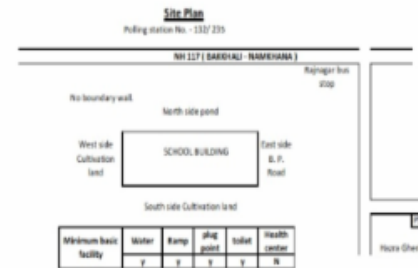

নির্বাচক নিবন্ধন আধিকারিকের স্বাক্ষর

Nazri Naksha

Google Map View

Polling Station Building Front View

Polling Station Front View

Cad View

Key MAP View

1 নাম : পূর্ণিমা দাস স্বামীর নাম: পরিমল দাস বাড়ির নং : n0068 বয়স : 38 লিঙ্গ : মহিলা	ZIS1576446 ফটো উপলব্ধ	2 নাম : পরিমল দাস পিতার নাম: মুত্যাঞ্জয় দাস বাড়ির নং : n0068 বয়স : 43 লিঙ্গ : পুরুষ	HFH2140051 ফটো উপলব্ধ	3 নাম : সুতপা মাইতি পিতার নাম: তপন কুমার মাইতি বাড়ির নং : n0209 বয়স : 26 লিঙ্গ : মহিলা	ZIS1977362 ফটো উপলব্ধ
4 নাম : সৌমেন মাইতি পিতার নাম: স্বপন মাইতি বাড়ির নং : n0209 বয়স : 27 লিঙ্গ : পুরুষ	ZIS1977347 ফটো উপলব্ধ	5 নাম : তুলসী মাইতি স্বামীর নাম: সত্য মাইতি বাড়ির নং : n0068 বয়স : 69 লিঙ্গ : মহিলা	ZIS2945780 ফটো উপলব্ধ	6 নাম : মনিমালা (মাইতি) করন স্বামীর নাম: নারায়ন চন্দ্র করন বাড়ির নং : n0062 বয়স : 29 লিঙ্গ : মহিলা	ZIS1874734 ফটো উপলব্ধ
7 নাম : সুনীল করন পিতার নাম: হরিপদ করন বাড়ির নং : n0109 বয়স : 50 লিঙ্গ : পুরুষ	ZIS2983054 ফটো উপলব্ধ	8 নাম : বাসন্তী করন স্বামীর নাম: অমর করন বাড়ির নং : n0062 বয়স : 38 লিঙ্গ : মহিলা	HFH2462356 ফটো উপলব্ধ	9 নাম : জয়শ্রী করন স্বামীর নাম: সুনীল করন বাড়ির নং : n0109 বয়স : 47 লিঙ্গ : মহিলা	ZIS2275170 ফটো উপলব্ধ
10 নাম : হিরণ্ময়ী করন স্বামীর নাম: হরিপদ করন বাড়ির নং : n0109 বয়স : 76 লিঙ্গ : মহিলা	ZIS2896033 ফটো উপলব্ধ	11 নাম : নারায়ণ চন্দ্র করণ পিতার নাম: হরেকৃষ্ণ করণ বাড়ির নং : n0062 বয়স : 34 লিঙ্গ : পুরুষ	ZIS1261288 ফটো উপলব্ধ	12 নাম : সুস্মিতা করণ পিতার নাম: সুনীল করণ বাড়ির নং : এন0109 বয়স : 25 লিঙ্গ : মহিলা	ZIS2126845 ফটো উপলব্ধ
13 নাম : আরতী মন্ডল করণ স্বামীর নাম: বাসুদেব করণ বাড়ির নং : এন0062 বয়স : 25 লিঙ্গ : মহিলা	ZIS2595973 ফটো উপলব্ধ	14 নাম : হরেকৃষ্ণ করন পিতার নাম: বনমালী করন বাড়ির নং : n0062 বয়স : 79 লিঙ্গ : পুরুষ	ZIS2896298 ফটো উপলব্ধ	15 নাম : আরতী করন স্বামীর নাম: হরেকৃষ্ণ করন বাড়ির নং : n0062 বয়স : 71 লিঙ্গ : মহিলা	ZIS2896165 ফটো উপলব্ধ
16 নাম : গৌরহরি করন পিতার নাম: হরেকৃষ্ণ করন বাড়ির নং : n0062 বয়স : 58 লিঙ্গ : পুরুষ	HFH1658525 ফটো উপলব্ধ	17 নাম : মেনকা করন স্বামীর নাম: গৌরহরি করন বাড়ির নং : n0062 বয়স : 53 লিঙ্গ : মহিলা	ZIS2896199 ফটো উপলব্ধ	18 নাম : বাসুদেব করন পিতার নাম: গৌরহরি করন বাড়ির নং : n0062 বয়স : 33 লিঙ্গ : পুরুষ	ZIS1576032 ফটো উপলব্ধ
19 নাম : শুকদেব করন পিতার নাম: গৌরহরি করন বাড়ির নং : n0062 বয়স : 30 লিঙ্গ : পুরুষ	ZIS1692748 ফটো উপলব্ধ	20 নাম : অমর করন পিতার নাম: হরেকৃষ্ণ করন বাড়ির নং : n0062 বয়স : 40 লিঙ্গ : পুরুষ	HFH2462349 ফটো উপলব্ধ	21 নাম : মামনি কামিলা জানা স্বামীর নাম: রাজীব জানা বাড়ির নং : n0272 বয়স : 31 লিঙ্গ : মহিলা	ZIS1593490 ফটো উপলব্ধ
22 নাম : শান্তনু কালসা পিতার নাম: উত্তম কালসা বাড়ির নং : n0037 বয়স : 29 লিঙ্গ : পুরুষ	ZIS1874551 ফটো উপলব্ধ	23 নাম : উত্তম কুমার কালসা পিতার নাম: মেঘনাথ কালসা বাড়ির নং : n0037 বয়স : 47 লিঙ্গ : পুরুষ	HFH1661412 ফটো উপলব্ধ	24 নাম : খুকুরানী কালসা স্বামীর নাম: উত্তম কালসা বাড়ির নং : n0037 বয়স : 50 লিঙ্গ : মহিলা	HFH1659317 ফটো উপলব্ধ
25 নাম : শ্যামালতা কালসা স্বামীর নাম: মেঘনাদ কালসা বাড়ির নং : n0037 বয়স : 66 লিঙ্গ : মহিলা	ZIS2896082 ফটো উপলব্ধ	26 নাম : প্রলয় কুমার খাঁড়া পিতার নাম: উৎপল খাঁড়া বাড়ির নং : N0007 বয়স : 24 লিঙ্গ : পুরুষ	ZIS2349017 ফটো উপলব্ধ	27 নাম : অঞ্জলী খাঁড়া স্বামীর নাম: বিকাশ খাঁড়া বাড়ির নং : n0009 বয়স : 46 লিঙ্গ : মহিলা	HFH1660703 ফটো উপলব্ধ
28 নাম : সুশীলা খাঁড়া স্বামীর নাম: শ্রীকান্ত খাঁড়া বাড়ির নং : n0009 বয়স : 92 লিঙ্গ : মহিলা	ZIS2267367 ফটো উপলব্ধ	29 নাম : বিকাশ খাঁড়া পিতার নাম: শ্রীকান্ত খাঁড়া বাড়ির নং : n0007 বয়স : 61 লিঙ্গ : পুরুষ	ZIS2895977 ফটো উপলব্ধ	30 নাম : প্রবীর খাঁড়া পিতার নাম: উত্তম কুমার খাঁড়া বাড়ির নং : n0007 বয়স : 34 লিঙ্গ : পুরুষ	ZIS1442920 ফটো উপলব্ধ