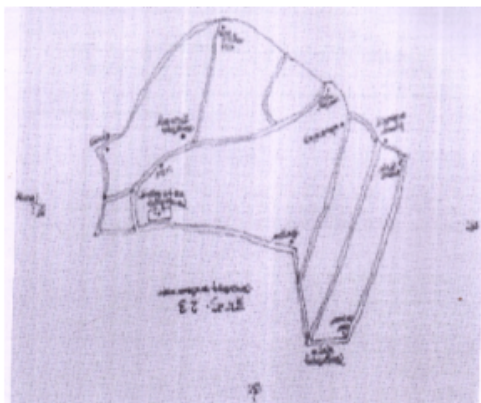

Nazri Naksha