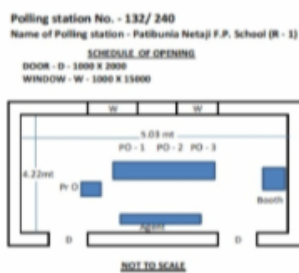

নির্বাচক নিবন্ধন আধিকারিকের স্বাক্ষর

Nazri Naksha

Google Map View

Polling Station Building Front View

Polling Station Front View

Cad View

Key MAP View

1 নাম : সুমিত্রা কর পিতার নাম: বিমল কর বাড়ির নং : এন0027 বয়স : 23 লিঙ্গ : মহিলা	ZIS2372647 ফটো উপলব্ধ	2 নাম : কাজল কর স্বামীর নাম: অমল কর বাড়ির নং : n0030 বয়স : 51 লিঙ্গ : মহিলা	ZIS2273878 ফটো উপলব্ধ	3 নাম : কবিতা কর স্বামীর নাম: শ্যামল কুমার বাড়ির নং : n0062 বয়স : 30 লিঙ্গ : মহিলা	ZIS1694462 ফটো উপলব্ধ
4 নাম : শ্যামলকুমার কর পিতার নাম: জগন্নাথ কর বাড়ির নং : n0062 বয়স : 43 লিঙ্গ : পুরুষ	HFH2127207 ফটো উপলব্ধ	5 নাম : পিন্টু কর পিতার নাম: অমল কর বাড়ির নং : n0030 বয়স : 35 লিঙ্গ : পুরুষ	ZIS1443951 ফটো উপলব্ধ	6 নাম : অমল কর পিতার নাম: জগন্নাথ কর বাড়ির নং : n0030 বয়স : 57 লিঙ্গ : পুরুষ	ZIS3116530 ফটো উপলব্ধ
7 নাম : সুজয় কর পিতার নাম: বিমল কর বাড়ির নং : n0027 বয়স : 30 লিঙ্গ : পুরুষ	ZIS1694348 ফটো উপলব্ধ	8 নাম : জগন্নাথ কর পিতার নাম: গিরিশ কর বাড়ির নং : n0027 বয়স : 81 লিঙ্গ : পুরুষ	HFH2446516 ফটো উপলব্ধ	9 নাম : পরিবালা কর স্বামীর নাম: জগন্নাথ কর বাড়ির নং : N/0210 বয়স : 76 লিঙ্গ : মহিলা	HFH2582427 ফটো উপলব্ধ
10 নাম : বিমল কর পিতার নাম: জগন্নাথ কর বাড়ির নং : n0027 বয়স : 56 লিঙ্গ : পুরুষ	ZIS3083557 ফটো উপলব্ধ	11 নাম : মাধবী কর স্বামীর নাম: বিমল কর বাড়ির নং : n0027 বয়স : 49 লিঙ্গ : মহিলা	ZIS3083599 ফটো উপলব্ধ	12 নাম : কৃষ্ণা গায়েন দাস স্বামীর নাম: অঞ্জন দাস বাড়ির নং : N0163 বয়স : 25 লিঙ্গ : মহিলা	ZIS2126068 ফটো উপলব্ধ
13 নাম : লক্ষ্মী গিরি স্বামীর নাম: গণেশ গিরি বাড়ির নং : n0011 বয়স : 56 লিঙ্গ : মহিলা	ZIS2937704 ফটো উপলব্ধ	14 নাম : সুমন গিরি পিতার নাম: গণেশ গিরি বাড়ির নং : এন0011 বয়স : 23 লিঙ্গ : পুরুষ	ZIS2372654 ফটো উপলব্ধ	15 নাম : বিপ্লব গিরি পিতার নাম: প্রভাত গিরি বাড়ির নং : এন0073 বয়স : 22 লিঙ্গ : পুরুষ	ZIS2480150 ফটো উপলব্ধ
16 নাম : প্রভাতী খাড়া গিরি স্বামীর নাম: বিকাশ গিরি বাড়ির নং : n0219 বয়স : 37 লিঙ্গ : মহিলা	HFH2639300 ফটো উপলব্ধ	17 নাম : প্রদীপ গিরি পিতার নাম: স্বপন গিরি বাড়ির নং : n0074 বয়স : 33 লিঙ্গ : পুরুষ	ZIS1444058 ফটো উপলব্ধ	18 নাম : তপন গিরি পিতার নাম: অচিন্ত গিরি বাড়ির নং : n0074 বয়স : 57 লিঙ্গ : পুরুষ	ZIS2937258 ফটো উপলব্ধ
19 নাম : কল্পনা গিরি স্বামীর নাম: স্বপন গিরি বাড়ির নং : n0074 বয়স : 56 লিঙ্গ : মহিলা	WB/16/127/537461 ফটো উপলব্ধ	20 নাম : স্বপন গিরি পিতার নাম: অচিন্ত গিরি বাড়ির নং : n0074 বয়স : 62 লিঙ্গ : পুরুষ	WB/16/127/537337 ফটো উপলব্ধ	21 নাম : শান্তালা গিরি স্বামীর নাম: অচিন্ত গিরি বাড়ির নং : n0074 বয়স : 82 লিঙ্গ : মহিলা	HFH2446532 ফটো উপলব্ধ
22 নাম : সরস্বতী গিরি স্বামীর নাম: প্রভাত গিরি বাড়ির নং : n0073 বয়স : 51 লিঙ্গ : মহিলা	HFH1657733 ফটো উপলব্ধ	23 নাম : প্রভাত গিরি পিতার নাম: দেবদত্ত গিরি বাড়ির নং : n0073 বয়স : 55 লিঙ্গ : পুরুষ	WB/16/127/537299 ফটো উপলব্ধ	24 নাম : দেবদত্ত গিরি পিতার নাম: অভিমু্য গিরি বাড়ির নং : n0073 বয়স : 85 লিঙ্গ : পুরুষ	ZIS2935526 ফটো উপলব্ধ
25 নাম : মনোজ গিরি পিতার নাম: বসন্ত গিরি বাড়ির নং : n0049 বয়স : 38 লিঙ্গ : পুরুষ	HFH2637080 ফটো উপলব্ধ	26 নাম : কল্পনা গিরি স্বামীর নাম: বসন্ত গিরি বাড়ির নং : n0049 বয়স : 66 লিঙ্গ : মহিলা	ZIS2934701 ফটো উপলব্ধ	27 নাম : বসন্ত গিরি পিতার নাম: পতিত গিরি বাড়ির নং : n0049 বয়স : 73 লিঙ্গ : পুরুষ	ZIS2934818 ফটো উপলব্ধ
28 নাম : সুমিতা গিরি স্বামীর নাম: পাঁচু গিরি বাড়ির নং : n0031 বয়স : 33 লিঙ্গ : মহিলা	ZIS1443977 ফটো উপলব্ধ	29 নাম : পাঁচুগোপাল গিরি পিতার নাম: সনাতন গিরি বাড়ির নং : n0031 বয়স : 46 লিঙ্গ : পুরুষ	HFH1657774 ফটো উপলব্ধ	30 নাম : তপতী মন্ডল (গিরি) স্বামীর নাম: গোপাল গিরি বাড়ির নং : n0031 বয়স : 30 লিঙ্গ : মহিলা	ZIS1694413 ফটো উপলব্ধ