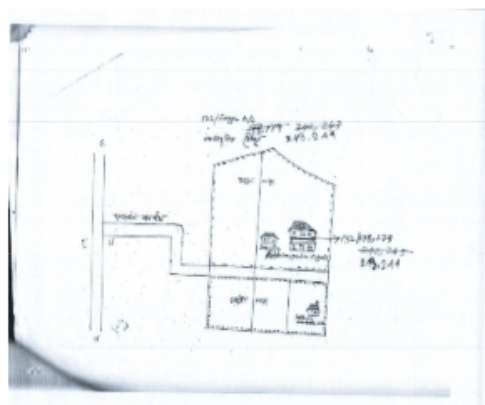

Nazri Naksha