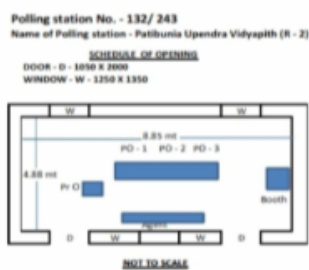

নির্বাচক নিবন্ধন আধিকারিকের স্বাক্ষর

Nazri Naksha

Google Map View

Polling Station Building Front View

Polling Station Front View

Cad View

Key MAP View

1 নাম : সিদ্দিক সেক পিতার নাম: আব্দুল গোফুর সেক বাড়ির নং : n0099 বয়স : 37 লিঙ্গ : পুরুষ	ZIS1264670 ফটো উপলব্ধ	2 নাম : সেক ইদ্রিস পিতার নাম: সেক গোফুর বাড়ির নং : n0099 বয়স : 35 লিঙ্গ : পুরুষ	ZIS1355908 ফটো উপলব্ধ	3 নাম : আসপিয়া বিবি স্বামীর নাম: সেক রবিউল বাড়ির নং : n0099 বয়স : 33 লিঙ্গ : মহিলা	HFH2449890 ফটো উপলব্ধ
4 নাম : সেক আজহার আলি পিতার নাম: সেক আলাউদ্দিন বাড়ির নং : n0100 বয়স : 54 লিঙ্গ : পুরুষ	ZIS3080116 ফটো উপলব্ধ	5 নাম : নবিনা বিবি স্বামীর নাম: সেক আজহার আলি বাড়ির নং : n0100 বয়স : 54 লিঙ্গ : মহিলা	ZIS3033271 ফটো উপলব্ধ	6 নাম : আসেদ সেক পিতার নাম: আলাউদ্দিন সেক বাড়ির নং : n0100 বয়স : 55 লিঙ্গ : পুরুষ	ZIS3080264 ফটো উপলব্ধ
7 নাম : আনোয়ার আলি পিতার নাম: সেক আলাউদ্দিন বাড়ির নং : n0100 বয়স : 53 লিঙ্গ : পুরুষ	HFH2199313 ফটো উপলব্ধ	8 নাম : সেক আহমাদ পিতার নাম: সেক আলাউদ্দিন বাড়ির নং : n0100 বয়স : 34 লিঙ্গ : পুরুষ	ZIS1695311 ফটো উপলব্ধ	9 নাম : আসিরন বিবি স্বামীর নাম: মোসলেম খাঁ বাড়ির নং : n0019 বয়স : 81 লিঙ্গ : মহিলা	ZIS3080140 ফটো উপলব্ধ
10 নাম : আসিমুদ্দিন খাঁ পিতার নাম: মোসলেম খাঁ বাড়ির নং : n0019 বয়স : 55 লিঙ্গ : পুরুষ	ZIS3080017 ফটো উপলব্ধ	11 নাম : জসিমুদ্দিন খাঁ পিতার নাম: মোসলেম খাঁ বাড়ির নং : n0019 বয়স : 52 লিঙ্গ : পুরুষ	ZIS3080074 ফটো উপলব্ধ	12 নাম : সেক আসগর পিতার নাম: সেক খালেক বাড়ির নং : n0014 বয়স : 41 লিঙ্গ : পুরুষ	HFH2583490 ফটো উপলব্ধ
13 নাম : আলেয়া বিবি স্বামীর নাম: সেক খালেক বাড়ির নং : n0014 বয়স : 61 লিঙ্গ : মহিলা	ZIS3079936 ফটো উপলব্ধ	14 নাম : সেক আব্দুল হামিদ পিতার নাম: সেক খালেক বাড়ির নং : n0014 বয়স : 53 লিঙ্গ : পুরুষ	HFH1455385 ফটো উপলব্ধ	15 নাম : আসমা বিবি স্বামীর নাম: সেক গোলাম মোস্তাফা বাড়ির নং : n0057 বয়স : 53 লিঙ্গ : মহিলা	ZIS3079951 ফটো উপলব্ধ
16 নাম : কুতুবুদ্দিন সেক পিতার নাম: নুরমহম্মাদ সেক বাড়ির নং : n0057 বয়স : 43 লিঙ্গ : পুরুষ	HFH1526730 ফটো উপলব্ধ	17 নাম : রেহেনা বিবি স্বামীর নাম: কুতুবুদ্দিন সেক বাড়ির নং : n0057 বয়স : 42 লিঙ্গ : মহিলা	ZIS0958967 ফটো উপলব্ধ	18 নাম : জয়নুর বিবি স্বামীর নাম: আবদুল্লা সেক বাড়ির নং : n0057 বয়স : 42 লিঙ্গ : মহিলা	ZIS0958959 ফটো উপলব্ধ
19 নাম : মইনুদ্দিন সেক পিতার নাম: নুরমহম্মাদ সেক বাড়ির নং : n0057 বয়স : 34 লিঙ্গ : পুরুষ	ZIS1264571 ফটো উপলব্ধ	20 নাম : সেরিনা মনজুরা বিবি স্বামীর নাম: মইনুদ্দিন সেক বাড়ির নং : n0057 বয়স : 34 লিঙ্গ : মহিলা	ZIS1695378 ফটো উপলব্ধ	21 নাম : ফাতেমা বিবি স্বামীর নাম: সেক জইদুল বাড়ির নং : n0057 বয়স : 34 লিঙ্গ : মহিলা	ZIS1444801 ফটো উপলব্ধ
22 নাম : সেক জইদুল পিতার নাম: সেক আব্দুল সাত্তার বাড়ির নং : n0087 বয়স : 37 লিঙ্গ : পুরুষ	ZIS1444819 ফটো উপলব্ধ	23 নাম : জাহানারা বিবি স্বামীর নাম: রেজাবুল সেক বাড়ির নং : n0087 বয়স : 30 লিঙ্গ : মহিলা	ZIS1695402 ফটো উপলব্ধ	24 নাম : রেজাবুল সেক পিতার নাম: আব্দুল সাত্তার সেক বাড়ির নং : n0087 বয়স : 41 লিঙ্গ : পুরুষ	ZIS1695279 ফটো উপলব্ধ
25 নাম : সাজেদা বিবি সেক স্বামীর নাম: নেমাজি সেক বাড়ির নং : n0087 বয়স : 43 লিঙ্গ : মহিলা	HFH2450823 ফটো উপলব্ধ	26 নাম : সেখ নেমাজী পিতার নাম: সেখ সাত্তার বাড়ির নং : n0087 বয়স : 46 লিঙ্গ : পুরুষ	HFH1525922 ফটো উপলব্ধ	27 নাম : সায়রা বিবি সেক স্বামীর নাম: আমিরুল সেক বাড়ির নং : n0087 বয়স : 43 লিঙ্গ : মহিলা	HFH2129781 ফটো উপলব্ধ
28 নাম : আমিরুল সেক পিতার নাম: সাত্তার সেক বাড়ির নং : n0087 বয়স : 51 লিঙ্গ : পুরুষ	HFH2129773 ফটো উপলব্ধ	29 নাম : সাবানা আক্তার সেক স্বামীর নাম: খাবিবুর সেক বাড়ির নং : n0086 বয়স : 46 লিঙ্গ : মহিলা	ZIS1264589 ফটো উপলব্ধ	30 নাম : জিনু বিবি স্বামীর নাম: সেখ মুজিবুর রহমান বাড়ির নং : n0086 বয়স : 46 লিঙ্গ : মহিলা	HFH1453661 ফটো উপলব্ধ