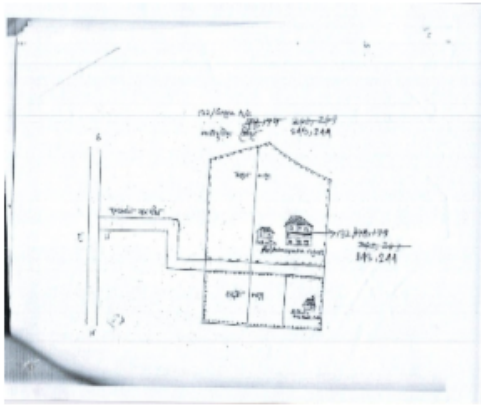

Nazri Naksha