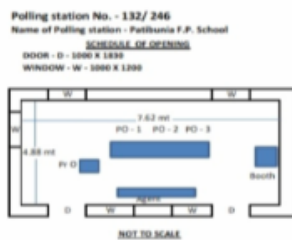

নির্বাচক নিবন্ধন আধিকারিকের স্বাক্ষর

Nazri Naksha

Google Map View

Polling Station Building Front View

Polling Station Front View

Cad View

Key MAP View

বিধানসভা নির্বাচনক্ষেত্রের নং, নাম : 132-সাগর
ভাগ নং, নাম : 1-দক্ষিণ শিবরামপুর মধ্যম