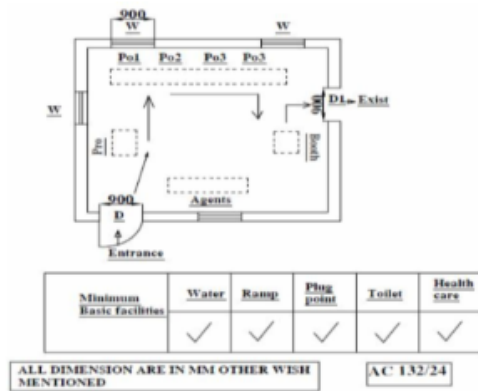

নির্বাচক নিবন্ধন আধিকারিকের স্বাক্ষর

Nazri Naksha

Google Map View

Polling Station Building Front View

Polling Station Front View

Cad View

Key MAP View

1	HFH1392869	ফটো উপলব্ধ	নাম : সেখ সোলেমান পিতার নাম: সেখ দেবুরুদ্দিন বাড়ির নং : n0047 বয়স : 47 লিঙ্গ : পুরুষ
2	HFH2233583	ফটো উপলব্ধ	নাম : সেখ মুকুলেশ্বর রহমান পিতার নাম: সেখ নেসিমুদ্দিন বাড়ির নং : n0049 বয়স : 41 লিঙ্গ : পুরুষ
3	ZIS1481936	ফটো উপলব্ধ	নাম : নাজমা বিবি স্বামীর নাম: সেখ মোসারফ হোসেন বাড়ির নং : n0049 বয়স : 32 লিঙ্গ : মহিলা
4	ZIS1958156	ফটো উপলব্ধ	নাম : মনিরুল সেখ পিতার নাম: সামালউদ্দিন সেখ বাড়ির নং : n 0049 বয়স : 35 লিঙ্গ : পুরুষ
5	ZIS2293041	ফটো উপলব্ধ	নাম : সাফারি সেখ পিতার নাম: ইয়াসীন সেখ বাড়ির নং : n0031 বয়স : 25 লিঙ্গ : পুরুষ
6	ZIS1481878	ফটো উপলব্ধ	নাম : গুলজান বিবি স্বামীর নাম: সেখ মুকলেসুর রহমান বাড়ির নং : n0049 বয়স : 31 লিঙ্গ : মহিলা
7	HFH1926310	ফটো উপলব্ধ	নাম : সাবিরন বিবি স্বামীর নাম: সেখ সোলেমান বাড়ির নং : n0047 বয়স : 43 লিঙ্গ : মহিলা
8	WB/16/127/060314	ফটো উপলব্ধ	নাম : সেখ নেসিমুদ্দিন পিতার নাম: সেখ দেবুরুদ্দিন বাড়ির নং : n0049 বয়স : 41 লিঙ্গ : পুরুষ
9	ZIS1481886	ফটো উপলব্ধ	নাম : সবহারা খাতুন পিতার নাম: ইয়াসিন সে খ বাড়ির নং : n0031 বয়স : 36 লিঙ্গ : মহিলা
10	ZIS2384865	ফটো উপলব্ধ	নাম : সেখ মতেজা পিতার নাম: সেখ সোলেমান বাড়ির নং : এন0047 বয়স : 23 লিঙ্গ : পুরুষ
11	WB/16/127/060092	ফটো উপলব্ধ	নাম : কেসিরন বিবি স্বামীর নাম: সেখ নেসিমুদ্দিন বাড়ির নং : n0049 বয়স : 62 লিঙ্গ : মহিলা
12	HFH2487957	ফটো উপলব্ধ	নাম : সেখ মোসারফ হোসেন পিতার নাম: সেখ নেসিমুদ্দিন বাড়ির নং : n0049 বয়স : 39 লিঙ্গ : পুরুষ
13	ZIS1906346	ফটো উপলব্ধ	নাম : মাজেদা বিবি স্বামীর নাম: সেখ মনিরুল বাড়ির নং : n0168 বয়স : 36 লিঙ্গ : মহিলা
14	ZIS2056620	ফটো উপলব্ধ	নাম : মনোরঞ্জন মাইতি পিতার নাম: আশুতোষ মাইতি বাড়ির নং : n 0064 বয়স : 26 লিঙ্গ : পুরুষ
15	ZIS2056596	ফটো উপলব্ধ	নাম : সেখ মমরেজ আলম পিতার নাম: সেখ সুলেমান বাড়ির নং : এন0047 বয়স : 25 লিঙ্গ : পুরুষ
16	ZIS2293033	ফটো উপলব্ধ	নাম : শাহাজাহান সেখ পিতার নাম: সেখ ইয়াসীন বাড়ির নং : n0031 বয়স : 25 লিঙ্গ : পুরুষ
17	ZIS2176006	ফটো উপলব্ধ	নাম : জাহানারা বিবি স্বামীর নাম: ইয়াসিন সেখ বাড়ির নং : n0031 বয়স : 59 লিঙ্গ : মহিলা
18	HFH1392927	ফটো উপলব্ধ	নাম : ইয়াসিন সেখ পিতার নাম: সেকাবত সেখ বাড়ির নং : n0031 বয়স : 63 লিঙ্গ : পুরুষ
19	ZIS2382646	ফটো উপলব্ধ	নাম : রোহন দাস পিতার নাম: মনোরঞ্জন দাস বাড়ির নং : এন0150 বয়স : 23 লিঙ্গ : পুরুষ
20	ZIS2056869	ফটো উপলব্ধ	নাম : সৌমেন আচার্য পিতার নাম: দুলাল আচার্য বাড়ির নং : n 0078 বয়স : 25 লিঙ্গ : পুরুষ
21	ZIS2056901	ফটো উপলব্ধ	নাম : উর্মিলা গিরি স্বামীর নাম: তাপস কুমার গিরি বাড়ির নং : n 0053 বয়স : 26 লিঙ্গ : মহিলা
22	ZIS1889708	ফটো উপলব্ধ	নাম : চৈতালী আচার্য স্বামীর নাম: অনূপ আচার্য বাড়ির নং : n0076 বয়স : 28 লিঙ্গ : মহিলা
23	ZIS2845261	ফটো উপলব্ধ	নাম : মাধুরী আচার্য স্বামীর নাম: কৃষ্ণগোপাল আচার্য বাড়ির নং : n0053 বয়স : 54 লিঙ্গ : মহিলা
24	ZIS1616218	ফটো উপলব্ধ	নাম : সম্পা আচার্য স্বামীর নাম: সুরভ আচার্য বাড়ির নং : n0077 বয়স : 30 লিঙ্গ : মহিলা
25	ZIS1481688	ফটো উপলব্ধ	নাম : দেবব্রত আচার্য পিতার নাম: স্বপন আচার্য বাড়ির নং : n0077 বয়স : 31 লিঙ্গ : পুরুষ
26	ZIS2846699	ফটো উপলব্ধ	নাম : দুলাল আচার্য পিতার নাম: বাদল আচার্য বাড়ির নং : n0078 বয়স : 51 লিঙ্গ : পুরুষ
27	ZIS2846707	ফটো উপলব্ধ	নাম : বাদল আচার্য পিতার নাম: যোগেন্দ্র আচার্য বাড়ির নং : n0078 বয়স : 71 লিঙ্গ : পুরুষ
28	HFH1392117	ফটো উপলব্ধ	নাম : দিপালী আচার্য স্বামীর নাম: দুলাল আচার্য বাড়ির নং : n0078 বয়স : 47 লিঙ্গ : মহিলা
29	ZIS2382505	ফটো উপলব্ধ	নাম : পূর্ণিমা আচার্য স্বামীর নাম: দেবব্রত আচার্য বাড়ির নং : এন0077 বয়স : 23 লিঙ্গ : মহিলা
30	HFH2596385	ফটো উপলব্ধ	নাম : সুরভ আচার্য পিতার নাম: স্বপন আচার্য বাড়ির নং : n0077 বয়স : 39 লিঙ্গ : পুরুষ