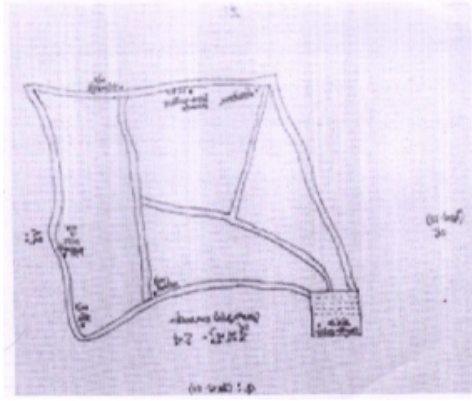

Nazri Naksha