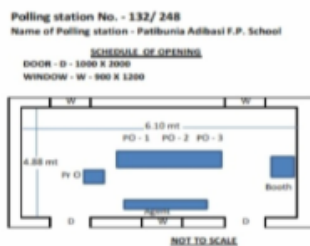

নির্বাচক নিবন্ধন আধিকারিকের স্বাক্ষর

Nazri Naksha

Google Map View

Polling Station Building Front View

Polling Station Front View

Cad View

Key MAP View

1 নাম : মর্শিদা বিবি স্বামীর নাম : সেক মলিক দুখা বাড়ির নং : n0035 বয়স : 66 লিঙ্গ : মহিলা	ZIS1779073	ফটো উপলব্ধ	2 নাম : সেক অলিমুদ্দিন পিতার নাম : সেক এলাইবক্স বাড়ির নং : n0036 বয়স : 66 লিঙ্গ : পুরুষ	ZIS2894434	ফটো উপলব্ধ	3 নাম : সেক মহিউদ্দিন পিতার নাম : সেক ওলিমুদ্দিন বাড়ির নং : n0036 বয়স : 35 লিঙ্গ : পুরুষ	ZIS1697200	ফটো উপলব্ধ
4 নাম : সালেমুনেশা বিবি স্বামীর নাম : হাবিবুর সেক বাড়ির নং : n0026 বয়স : 35 লিঙ্গ : মহিলা	ZIS1421197	ফটো উপলব্ধ	5 নাম : সেক রুস্তুম পিতার নাম : সেক মজাফফর বাড়ির নং : n0158 বয়স : 27 লিঙ্গ : পুরুষ	ZIS2028728	ফটো উপলব্ধ	6 নাম : তাহারুন বিবি স্বামীর নাম : সেক সামসের বাড়ির নং : n0074 বয়স : 66 লিঙ্গ : মহিলা	ZIS2894343	ফটো উপলব্ধ
7 নাম : সামেন্দা বিবি স্বামীর নাম : সেক রেজাউল বাড়ির নং : n0074 বয়স : 38 লিঙ্গ : মহিলা	ZIS1266444	ফটো উপলব্ধ	8 নাম : সেক আসবাউদ্দিন পিতার নাম : সেক দাবিরউদ্দিন বাড়ির নং : n0076 বয়স : 79 লিঙ্গ : পুরুষ	ZIS2892164	ফটো উপলব্ধ	9 নাম : মুক্তারুন বিবি স্বামীর নাম : সেক মইদুল ইসলাম বাড়ির নং : n0076 বয়স : 39 লিঙ্গ : মহিলা	ZIS1697010	ফটো উপলব্ধ
10 নাম : মমতা বিবি স্বামীর নাম : সেক সইদুল ইসলাম বাড়ির নং : n0076 বয়স : 34 লিঙ্গ : মহিলা	ZIS1696970	ফটো উপলব্ধ	11 নাম : মানুয়ারা বিবি স্বামীর নাম : মফিজুল সেক বাড়ির নং : n0168 বয়স : 33 লিঙ্গ : মহিলা	ZIS1581156	ফটো উপলব্ধ	12 নাম : আবজান বিবি স্বামীর নাম : সেক মইদুল খাঁ বাড়ির নং : n0074 বয়স : 60 লিঙ্গ : মহিলা	HFH1526094	ফটো উপলব্ধ
13 নাম : সেক আমজেদ আলি পিতার নাম : সেক সৈয়দ আলি বাড়ির নং : n0026 বয়স : 34 লিঙ্গ : পুরুষ	ZIS1266287	ফটো উপলব্ধ	14 নাম : জাহানারা বিবি স্বামীর নাম : সেক আমজেদ আলি বাড়ির নং : n0026 বয়স : 35 লিঙ্গ : মহিলা	ZIS1696988	ফটো উপলব্ধ	15 নাম : সেক আমির আলী পিতার নাম : সেক সৈয়দ আলী বাড়ির নং : n0026 বয়স : 32 লিঙ্গ : পুরুষ	ZIS1446335	ফটো উপলব্ধ
16 নাম : সেক সৈয়দ আলী পিতার নাম : হারু সেক বাড়ির নং : n0026 বয়স : 64 লিঙ্গ : পুরুষ	HFH1029156	ফটো উপলব্ধ	17 নাম : আসলিমা বিবি স্বামীর নাম : সেক আজবাহার বাড়ির নং : n0196 বয়স : 40 লিঙ্গ : মহিলা	ZIS1266113	ফটো উপলব্ধ	18 নাম : আরজান বিবি স্বামীর নাম : আনোয়ার খাঁ বাড়ির নং : n0205 বয়স : 36 লিঙ্গ : মহিলা	HFH2713253	ফটো উপলব্ধ
19 নাম : সেক আজবাহার পিতার নাম : সেক হারু বাড়ির নং : n0177 বয়স : 48 লিঙ্গ : পুরুষ	HFH2451110	ফটো উপলব্ধ	20 নাম : আজমিরা বিবি সেক স্বামীর নাম : আব্দুল সামাদ সেক বাড়ির নং : n0074 বয়স : 32 লিঙ্গ : মহিলা	ZIS1581180	ফটো উপলব্ধ	21 নাম : সেক আব্দুল সামাদ মায়ের নাম : তাহারুন সেখ বাড়ির নং : n0074 বয়স : 34 লিঙ্গ : পুরুষ	ZIS1266600	ফটো উপলব্ধ
22 নাম : রোজিনা খাতুন মায়ের নাম : সামেন্দা বিবি বাড়ির নং : এন0074 বয়স : 20 লিঙ্গ : মহিলা	ZIS2675932	ফটো উপলব্ধ	23 নাম : মর্শিদা বিবি স্বামীর নাম : সেক জহিরুল বাড়ির নং : n0067 বয়স : 32 লিঙ্গ : মহিলা	ZIS1696665	ফটো উপলব্ধ	24 নাম : সেখ জহিরুল পিতার নাম : সেখ নেজামুদ্দিন বাড়ির নং : n0067 বয়স : 35 লিঙ্গ : পুরুষ	ZIS1266808	ফটো উপলব্ধ
25 নাম : জরিলা সেক স্বামীর নাম : নেজামুদ্দিন সেক বাড়ির নং : n0067 বয়স : 71 লিঙ্গ : মহিলা	HFH2451953	ফটো উপলব্ধ	26 নাম : সেক নাসিরুদ্দিন পিতার নাম : সেক আব্দুল জিয়াদ বাড়ির নং : n0064 বয়স : 62 লিঙ্গ : পুরুষ	ZIS2893261	ফটো উপলব্ধ	27 নাম : নুরেজা বিবি সেক স্বামীর নাম : নাসিরুদ্দিন সেক বাড়ির নং : n0064 বয়স : 48 লিঙ্গ : মহিলা	HFH2131654	ফটো উপলব্ধ
28 নাম : সেক মজাফফর পিতার নাম : আলাউদ্দিন বাড়ির নং : n0158 বয়স : 69 লিঙ্গ : পুরুষ	ZIS3102522	ফটো উপলব্ধ	29 নাম : আলগুন বিবি স্বামীর নাম : মুক্তাহার গায়েন বাড়ির নং : n0035 বয়স : 38 লিঙ্গ : মহিলা	ZIS1266634	ফটো উপলব্ধ	30 নাম : সেক আক্তার পিতার নাম : সেক গোলামবারি বাড়ির নং : n0035 বয়স : 55 লিঙ্গ : পুরুষ	HFH1454586	ফটো উপলব্ধ