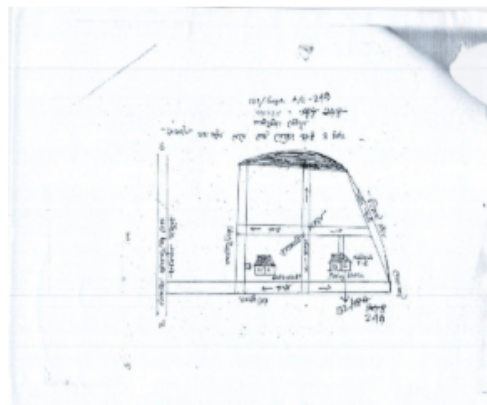

Nazri Naksha