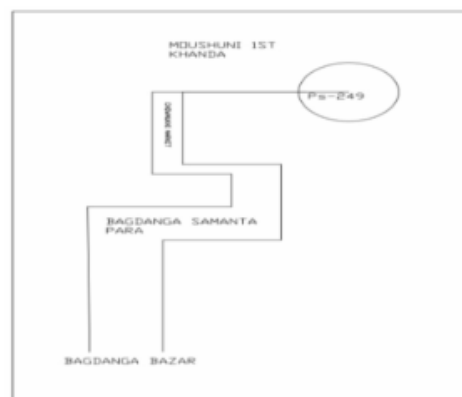

নির্বাচক নিবন্ধন আধিকারিকের স্বাক্ষর

Nazri Naksha

Google Map View

Polling Station Building Front View

Polling Station Front View

Cad View

Key MAP View

1 নাম : নূরজান বিবি স্বামীর নাম: মফিজ খাঁ বাড়ির নং : n0057 বয়স : 66 লিঙ্গ : মহিলা	ZIS2878312 ফটো উপলব্ধ	2 নাম : মফেদা খাতুন পিতার নাম: মফিজ খাঁ বাড়ির নং : n0057 বয়স : 41 লিঙ্গ : মহিলা	HFH2583854 ফটো উপলব্ধ	3 নাম : আর্জিনা বিবি স্বামীর নাম: কাসেম খাঁ বাড়ির নং : n0057 বয়স : 41 লিঙ্গ : মহিলা	HFH2452670 ফটো উপলব্ধ
4 নাম : আসেদ খাঁ পিতার নাম: মজিদ খাঁ বাড়ির নং : n0057 বয়স : 37 লিঙ্গ : পুরুষ	ZIS1266956 ফটো উপলব্ধ	5 নাম : পলাশ মণ্ডল পিতার নাম: বিদ্যাৎ মণ্ডল বাড়ির নং : n0057 বয়স : 35 লিঙ্গ : পুরুষ	ZIS1266964 ফটো উপলব্ধ	6 নাম : মনিরুল খাঁ পিতার নাম: নেমাজী খাঁ বাড়ির নং : n0060 বয়স : 37 লিঙ্গ : পুরুষ	HFH2711083 ফটো উপলব্ধ
7 নাম : ইউসুব খাঁ পিতার নাম: মফিজ খাঁ বাড়ির নং : n0057 বয়স : 28 লিঙ্গ : পুরুষ	ZIS2029072 ফটো উপলব্ধ	8 নাম : মর্জিনা বিবি স্বামীর নাম: লিমাঙ্গী খাঁ বাড়ির নং : n0060 বয়স : 23 লিঙ্গ : মহিলা	ZIS2878197 ফটো উপলব্ধ	9 নাম : মমেনা বিবি স্বামীর নাম: আসেদ খা বাড়ির নং : n0057 বয়স : 34 লিঙ্গ : মহিলা	ZIS1581552 ফটো উপলব্ধ
10 নাম : বুল্টি মণ্ডল স্বামীর নাম: পলাশ মণ্ডল বাড়ির নং : n0057 বয়স : 29 লিঙ্গ : মহিলা	ZIS1878495 ফটো উপলব্ধ	11 নাম : মঞ্জু মাইতি স্বামীর নাম: মৃদুময় মাইতি বাড়ির নং : n0057 বয়স : 39 লিঙ্গ : মহিলা	ZIS1266972 ফটো উপলব্ধ	12 নাম : কবিতা মন্ডল (গায়েন) স্বামীর নাম: বাসুদেব গায়েন বাড়ির নং : n0187 বয়স : 39 লিঙ্গ : মহিলা	HFH2719086 ফটো উপলব্ধ
13 নাম : শ্যামলী দাস (মণ্ডল) স্বামীর নাম: লক্ষন মণ্ডল বাড়ির নং : n0204 বয়স : 37 লিঙ্গ : মহিলা	ZIS1596048 ফটো উপলব্ধ	14 নাম : বুদ্ধদেব মন্ডল মায়ের নাম: শ্যামলী মন্ডল বাড়ির নং : 204 বয়স : 21 লিঙ্গ : পুরুষ	ZIS2644557 ফটো উপলব্ধ	15 নাম : মাধব চন্দ্র লায়া পিতার নাম: অরবিন্দ লায়া বাড়ির নং : N0004 বয়স : 24 লিঙ্গ : পুরুষ	ZIS2349108 ফটো উপলব্ধ
16 নাম : লায়ী অরবিন্দ পিতার নাম: শ্রীকান্ত লায়া বাড়ির নং : n0004 বয়স : 66 লিঙ্গ : পুরুষ	ZIS2345023 ফটো উপলব্ধ	17 নাম : লক্ষী গিরি পিতার নাম: পাঁচু গোপাল প্রামাণিক বাড়ির নং : এন0079 বয়স : 26 লিঙ্গ : মহিলা	ZIS1998202 ফটো উপলব্ধ	18 নাম : শ্রাবন প্রামাণিক পিতার নাম: জয়ন্ত প্রামাণিক বাড়ির নং : N0079 বয়স : 25 লিঙ্গ : পুরুষ	ZIS2361574 ফটো উপলব্ধ
19 নাম : বর্নালী গাউনিয়া পাত্র স্বামীর নাম: দীপঙ্কর পাত্র বাড়ির নং : এন0079 বয়স : 28 লিঙ্গ : মহিলা	ZIS1886282 ফটো উপলব্ধ	20 নাম : জয়ন্ত কুমার প্রামাণিক পিতার নাম: সজনীকান্ত প্রামাণিক বাড়ির নং : n0079 বয়স : 59 লিঙ্গ : পুরুষ	ZIS2273712 ফটো উপলব্ধ	21 নাম : পাঁচুগোপাল প্রামাণিক পিতার নাম: জয়ন্ত প্রামাণিক বাড়ির নং : n0079 বয়স : 35 লিঙ্গ : পুরুষ	ZIS1446392 ফটো উপলব্ধ
22 নাম : অঞ্জনা প্রামাণিক স্বামীর নাম: জয়ন্ত প্রামাণিক বাড়ির নং : n0079 বয়স : 53 লিঙ্গ : মহিলা	ZIS3029972 ফটো উপলব্ধ	23 নাম : সইদুল আলি খাঁ পিতার নাম: নবী খাঁ বাড়ির নং : n0200 বয়স : 27 লিঙ্গ : পুরুষ	ZIS2029056 ফটো উপলব্ধ	24 নাম : মামুদা বিবি স্বামীর নাম: কাশেম খাঁ বাড়ির নং : n0059 বয়স : 42 লিঙ্গ : মহিলা	HFH2199925 ফটো উপলব্ধ
25 নাম : আক্লামা বিবি স্বামীর নাম: কাশিম খাঁ বাড়ির নং : n0058 বয়স : 53 লিঙ্গ : মহিলা	ZIS2878346 ফটো উপলব্ধ	26 নাম : সবুরন বিবি স্বামীর নাম: নবী খাঁ বাড়ির নং : n0061 বয়স : 54 লিঙ্গ : মহিলা	ZIS2879120 ফটো উপলব্ধ	27 নাম : নবী খাঁ পিতার নাম: মফিজ খাঁ বাড়ির নং : n0061 বয়স : 56 লিঙ্গ : পুরুষ	ZIS2879260 ফটো উপলব্ধ
28 নাম : মমতা খাতুন পিতার নাম: নবি খাঁ বাড়ির নং : n0061 বয়স : 31 লিঙ্গ : মহিলা	ZIS1581586 ফটো উপলব্ধ	29 নাম : কাসেম খাঁ পিতার নাম: মজিদ খাঁ বাড়ির নং : n0059 বয়স : 47 লিঙ্গ : পুরুষ	HFH2132249 ফটো উপলব্ধ	30 নাম : বাসেদ খাঁ পিতার নাম: মজিদ খাঁ বাড়ির নং : n0059 বয়স : 44 লিঙ্গ : পুরুষ	HFH2132256 ফটো উপলব্ধ