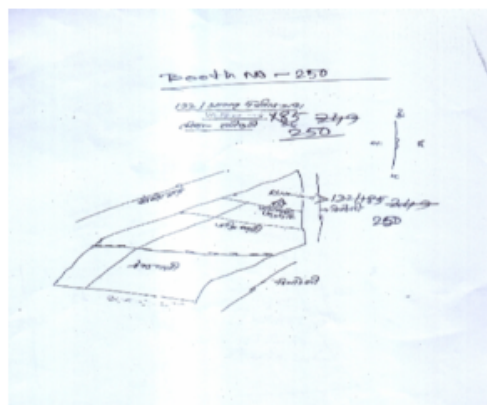

Nazri Naksha