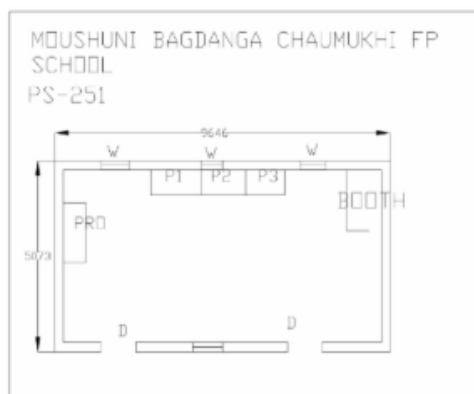

নির্বাচক নিবন্ধন আধিকারিকের স্বাক্ষর

Nazri Naksha

Google Map View

Polling Station Building Front View

Polling Station Front View

Cad View

Key MAP View

| | | | | | |
|---|--------------------------|---|--------------------------|--|--------------------------|
| 1 নাম : সবেদন বিবি স্বামীর নাম: জামসেদ সেক বাড়ির নং : n0001 বয়স : 53 লিঙ্গ : মহিলা | ZIS3093697 ফটো উপলব্ধ | 2 নাম : সেখ গুলজার হোসেন পিতার নাম: জামসেদ সেখ বাড়ির নং : n0001 বয়স : 42 লিঙ্গ : পুরুষ | HFH2628519 ফটো উপলব্ধ | 3 নাম : মমতাজ বিবি স্বামীর নাম: গুলজার হোসেন বাড়ির নং : n0001 বয়স : 53 লিঙ্গ : মহিলা | HFH2628501 ফটো উপলব্ধ |
| 4 নাম : সাহাজান সেক পিতার নাম: বসিরুদ্দিন সেক বাড়ির নং : n0008 বয়স : 46 লিঙ্গ : পুরুষ | HFH2089464 ফটো উপলব্ধ | 5 নাম : সালেহা বিবি স্বামীর নাম: বসিরুদ্দিন সেক বাড়ির নং : n0008 বয়স : 77 লিঙ্গ : মহিলা | ZIS2263705 ফটো উপলব্ধ | 6 নাম : সেখ আবু তাহের পিতার নাম: সেখ পারেশ বাড়ির নং : n0150 বয়স : 30 লিঙ্গ : পুরুষ | ZIS1947167 ফটো উপলব্ধ |
| 7 নাম : আমেরুন বিবি স্বামীর নাম: সাহাজান সেক বাড়ির নং : n0008 বয়স : 46 লিঙ্গ : মহিলা | ZIS1268101 ফটো উপলব্ধ | 8 নাম : সেক মণিরুল সেক পিতার নাম: হামিজুদ্দিন সেক বাড়ির নং : n0019 বয়স : 41 লিঙ্গ : পুরুষ | HFH2189298 ফটো উপলব্ধ | 9 নাম : আসমিনা বিবি স্বামীর নাম: মাবুদ হোসেন সেখ সেক বাড়ির নং : n0019 বয়স : 44 লিঙ্গ : মহিলা | ZIS1779438 ফটো উপলব্ধ |
| 10 নাম : সেখ নূর হোসেন সেক পিতার নাম: আবদুল সেক বাড়ির নং : n0011 বয়স : 50 লিঙ্গ : পুরুষ | HFH1538289 ফটো উপলব্ধ | 11 নাম : আনসারুল বিবি স্বামীর নাম: রেফাত সেখ বাড়ির নং : n0033 বয়স : 59 লিঙ্গ : মহিলা | ZIS2267797 ফটো উপলব্ধ | 12 নাম : আঞ্জুমিন বিবি স্বামীর নাম: সেক পারেশ বাড়ির নং : n0150 বয়স : 54 লিঙ্গ : মহিলা | ZIS2265486 ফটো উপলব্ধ |
| 13 নাম : মাবুদ হোসেন সেখ পিতার নাম: হামিজুদ্দিন সেক বাড়ির নং : n0019 বয়স : 38 লিঙ্গ : পুরুষ | ZIS1160522 ফটো উপলব্ধ | 14 নাম : মুর্শিদা বিবি স্বামীর নাম: ইদ্রিস হোসেন সেক বাড়ির নং : n0001 বয়স : 36 লিঙ্গ : মহিলা | ZIS1447010 ফটো উপলব্ধ | 15 নাম : মুর্শিদা বিবি স্বামীর নাম: সেক নূর হোসেন বাড়ির নং : n0011 বয়স : 46 লিঙ্গ : মহিলা | ZIS1268119 ফটো উপলব্ধ |
| 16 নাম : ইদ্রিস হোসেন সেক পিতার নাম: জামসেদ সেক বাড়ির নং : n0001 বয়স : 37 লিঙ্গ : পুরুষ | ZIS1447002 ফটো উপলব্ধ | 17 নাম : সেক নূরআলম পিতার নাম: সেক বাসেদ বাড়ির নং : N00 বয়স : 24 লিঙ্গ : পুরুষ | ZIS2333193 ফটো উপলব্ধ | 18 নাম : আসমত মল্লিক পিতার নাম: জিয়াদ মল্লিক বাড়ির নং : N0146 বয়স : 25 লিঙ্গ : পুরুষ | ZIS2332948 ফটো উপলব্ধ |
| 19 নাম : সেক মোস্তাকিন পিতার নাম: সেক নূরহোসেন বাড়ির নং : N0011 বয়স : 24 লিঙ্গ : পুরুষ | ZIS2346757 ফটো উপলব্ধ | 20 নাম : রুকসানা খাতুন বিবি স্বামীর নাম: আসমত মল্লিক বাড়ির নং : এন0146 বয়স : 25 লিঙ্গ : মহিলা | ZIS2376218 ফটো উপলব্ধ | 21 নাম : মোবারক সেক পিতার নাম: সেক নূরহোসেন বাড়ির নং : এন0011 বয়স : 23 লিঙ্গ : পুরুষ | ZIS2396265 ফটো উপলব্ধ |
| 22 নাম : মৌমিতা প্রধান পিতার নাম: জয়দেব প্রধান বাড়ির নং : এন001 বয়স : 24 লিঙ্গ : মহিলা | ZIS2396190 ফটো উপলব্ধ | 23 নাম : সেখ রমজান পিতার নাম: সেখ মণিরুল বাড়ির নং : এন0019 বয়স : 22 লিঙ্গ : পুরুষ | ZIS2463107 ফটো উপলব্ধ | 24 নাম : সেক আমেরুন পিতার নাম: বাসেদ সেক বাড়ির নং : n0011 বয়স : 47 লিঙ্গ : পুরুষ | ZIS1582253 ফটো উপলব্ধ |
| 25 নাম : মাস্পী মন্ডল দাস স্বামীর নাম: মনবেন্দ্র দাস বাড়ির নং : এন0001 বয়স : 28 লিঙ্গ : মহিলা | SKS2327070 ফটো উপলব্ধ | 26 নাম : গুলজার খাতুন পিতার নাম: সেখ গুলজার হোসেন বাড়ির নং : এন0001 বয়স : 42 লিঙ্গ : মহিলা | ZIS2668689 ফটো উপলব্ধ | 27 নাম : শেখ সেলীম পিতার নাম: শেখ আবদুল বাড়ির নং : এন0011 বয়স : 36 লিঙ্গ : পুরুষ | ZIS2602621 ফটো উপলব্ধ |
| 28 নাম : রোজিনা বিবি স্বামীর নাম: শেখ করিম বাড়ির নং : এন0011 বয়স : 23 লিঙ্গ : মহিলা | ZIS2590701 ফটো উপলব্ধ | 29 নাম : সেখ আব্বাস পিতার নাম: সেখ পারেশ বাড়ির নং : এন0150 বয়স : 22 লিঙ্গ : পুরুষ | ZIS2582336 ফটো উপলব্ধ | 30 নাম : আসুরা বিবি স্বামীর নাম: সেক আরিফ হোসেন বাড়ির নং : এন0033 বয়স : 22 লিঙ্গ : মহিলা | ZIS2582146 ফটো উপলব্ধ |