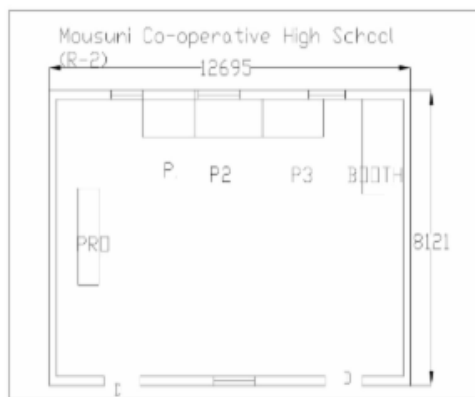

নির্বাচক নিবন্ধন আধিকারিকের স্বাক্ষর

Nazri Naksha

Google Map View

Polling Station Building Front View

Polling Station Front View

Cad View

Key MAP View

1 নাম : কুলসুম বিবি স্বামীর নাম: ওয়াসেদ খাঁ বাড়ির নং : n0113 বয়স : 83 লিঙ্গ : মহিলা ফটো উপলব্ধ	WB/16/127/438487	2 নাম : আজিজুল খাঁ পিতার নাম: ওয়াসেদ খাঁ বাড়ির নং : n0113 বয়স : 38 লিঙ্গ : পুরুষ ফটো উপলব্ধ	ZIS1357417	3 নাম : জারিনা বিবি স্বামীর নাম: আজিজুল খাঁ বাড়ির নং : n0113 বয়স : 39 লিঙ্গ : মহিলা ফটো উপলব্ধ	ZIS1582626
4 নাম : কহিনুর বিবি স্বামীর নাম: আলাউদ্দিন সেক বাড়ির নং : n0008 বয়স : 76 লিঙ্গ : মহিলা ফটো উপলব্ধ	WB/16/127/430560	5 নাম : আসিরন বিবি স্বামীর নাম: আমজেদ সেক বাড়ির নং : n0106 বয়স : 63 লিঙ্গ : মহিলা ফটো উপলব্ধ	HFH0828467	6 নাম : আজিজুল সেক পিতার নাম: আমজেদ সেক বাড়ির নং : n0106 বয়স : 39 লিঙ্গ : পুরুষ ফটো উপলব্ধ	HFH2698140
7 নাম : কপুরন বিবি স্বামীর নাম: রোববানি খাঁ বাড়ির নং : n0072 বয়স : 79 লিঙ্গ : মহিলা ফটো উপলব্ধ	WB/16/127/438709	8 নাম : সহরুদ্দিন খাঁ পিতার নাম: রোববানি খাঁ বাড়ির নং : n0072 বয়স : 52 লিঙ্গ : পুরুষ ফটো উপলব্ধ	WB/16/127/438714	9 নাম : মতলেব খাঁ পিতার নাম: রোববানি খাঁ বাড়ির নং : n0072 বয়স : 59 লিঙ্গ : পুরুষ ফটো উপলব্ধ	WB/16/127/438427
10 নাম : মাসুদা বিবি স্বামীর নাম: মতলেব খাঁ বাড়ির নং : n0072 বয়স : 54 লিঙ্গ : মহিলা ফটো উপলব্ধ	WB/16/127/438108	11 নাম : সাদ্দাম খাঁ পিতার নাম: মতলেব খাঁ বাড়ির নং : n0072 বয়স : 33 লিঙ্গ : পুরুষ ফটো উপলব্ধ	ZIS1447374	12 নাম : মুকুলজান বিবি স্বামীর নাম: ইমাম সেক বাড়ির নং : n0147 বয়স : 91 লিঙ্গ : মহিলা ফটো উপলব্ধ	WB/16/127/438347
13 নাম : মহিম সেক পিতার নাম: ইমাম সেক বাড়ির নং : n0147 বয়স : 70 লিঙ্গ : পুরুষ ফটো উপলব্ধ	ZIS1779776	14 নাম : মঞ্জুরা বিবি স্বামীর নাম: সেক রবিউল বাড়ির নং : n0029 বয়স : 46 লিঙ্গ : মহিলা ফটো উপলব্ধ	HFH2090322	15 নাম : রেহেনা বিবি স্বামীর নাম: সেক রেজাবুদ্দীন বাড়ির নং : n0029 বয়স : 42 লিঙ্গ : মহিলা ফটো উপলব্ধ	HFH2401578
16 নাম : আবু কালাম সেক পিতার নাম: আলিমুদ্দিন সেক বাড়ির নং : n0032 বয়স : 53 লিঙ্গ : পুরুষ ফটো উপলব্ধ	ZIS0989087	17 নাম : আখরেজা বিবি স্বামীর নাম: আবু কালাম সেক বাড়ির নং : n0032 বয়স : 48 লিঙ্গ : মহিলা ফটো উপলব্ধ	FKM2431716	18 নাম : নজরুল সেক পিতার নাম: মাহউদ্দিন সেক বাড়ির নং : n0032 বয়স : 33 লিঙ্গ : পুরুষ ফটো উপলব্ধ	ZIS1582923
19 নাম : আলমিনা বিবি স্বামীর নাম: নজরুল সেক বাড়ির নং : n0032 বয়স : 31 লিঙ্গ : মহিলা ফটো উপলব্ধ	ZIS1779560	20 নাম : যোসিমন বিবি স্বামীর নাম: আজাবাহার সেক বাড়ির নং : n0058 বয়স : 37 লিঙ্গ : মহিলা ফটো উপলব্ধ	ZIS1268549	21 নাম : হামিদা বিবি স্বামীর নাম: হাবিউল খাঁ বাড়ির নং : n0175 বয়স : 36 লিঙ্গ : মহিলা ফটো উপলব্ধ	ZIS1268747
22 নাম : মমিন পিতার নাম: হরমুজ বাড়ির নং : n0047 বয়স : 34 লিঙ্গ : পুরুষ ফটো উপলব্ধ	ZIS1447184	23 নাম : বাসেদ সেক পিতার নাম: খালেদ সেক বাড়ির নং : n0047 বয়স : 54 লিঙ্গ : পুরুষ ফটো উপলব্ধ	WB/16/127/438303	24 নাম : রেজাবুল সেক পিতার নাম: ইমরান সেক বাড়ির নং : n0065 বয়স : 29 লিঙ্গ : পুরুষ ফটো উপলব্ধ	ZIS1779677
25 নাম : হাজরা বিবি স্বামীর নাম: আয়মত সেক বাড়ির নং : n0020 বয়স : 62 লিঙ্গ : মহিলা ফটো উপলব্ধ	WB/16/127/438012	26 নাম : মুসলেমা বিবি সেক স্বামীর নাম: রবিউল সেক বাড়ির নং : n0020 বয়স : 42 লিঙ্গ : মহিলা ফটো উপলব্ধ	HFH2090835	27 নাম : সবুরন বিবি স্বামীর নাম: মকসেদ সেক বাড়ির নং : n0065 বয়স : 81 লিঙ্গ : মহিলা ফটো উপলব্ধ	WB/16/127/438050
28 নাম : সালেহা বিবি স্বামীর নাম: আব্দুর রহমান খাঁ বাড়ির নং : n0026 বয়স : 65 লিঙ্গ : মহিলা ফটো উপলব্ধ	WB/16/127/438653	29 নাম : আলেমা বিবি(খাতুন) স্বামীর নাম: সানুয়ার খাঁ বাড়ির নং : n0026 বয়স : 38 লিঙ্গ : মহিলা ফটো উপলব্ধ	ZIS1447176	30 নাম : রীনা বিবি(খাতুন) স্বামীর নাম: রবিউল সেক বাড়ির নং : n0047 বয়স : 36 লিঙ্গ : মহিলা ফটো উপলব্ধ	ZIS1447150