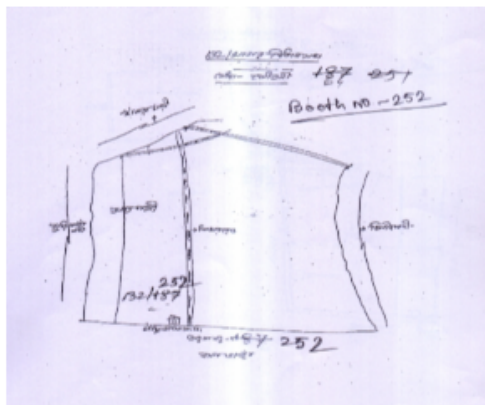

Nazri Naksha