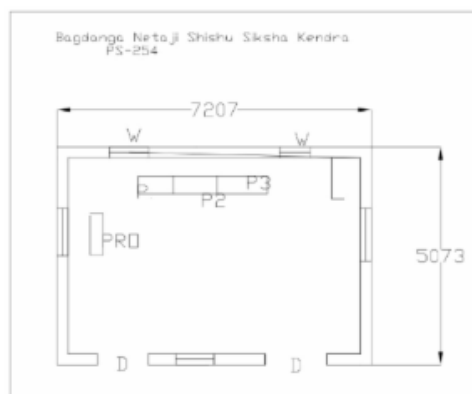

নির্বাচক নিবন্ধন আধিকারিকের স্বাক্ষর

Nazri Naksha

Google Map View

Polling Station Building Front View

Polling Station Front View

Cad View

Key MAP View

1 নাম : মৌমিতা পাত্র (আইচ) স্বামীর নাম: আইচ বাড়ির নং : n0178 বয়স : 37 লিঙ্গ : মহিলা	ZIS1013804 ফটো উপলব্ধ	2 নাম : সোমনাথ আইচ পিতার নাম: হিমাংশু আইচ বাড়ির নং : n0050 বয়স : 30 লিঙ্গ : পুরুষ	ZIS1698877 ফটো উপলব্ধ	3 নাম : ভারতী দাস স্বামীর নাম: দৃগাপদ দাস বাড়ির নং : n0075 বয়স : 45 লিঙ্গ : মহিলা	HFH2091858 ফটো উপলব্ধ
4 নাম : বিভূতি আইচ পিতার নাম: হরিপদ আইচ বাড়ির নং : n0050 বয়স : 77 লিঙ্গ : পুরুষ	ZIS2983930 ফটো উপলব্ধ	5 নাম : কমলা করন স্বামীর নাম: ভক্তি করন বাড়ির নং : n0050 বয়স : 73 লিঙ্গ : মহিলা	ZIS3020336 ফটো উপলব্ধ	6 নাম : হিমাংশু আইচ পিতার নাম: অবন্তী আইচ বাড়ির নং : n0050 বয়স : 63 লিঙ্গ : পুরুষ	ZIS2983666 ফটো উপলব্ধ
7 নাম : অমিয় আইচ পিতার নাম: বিভূতিভূষণ আইচ বাড়ির নং : n0050 বয়স : 43 লিঙ্গ : পুরুষ	HFH1535145 ফটো উপলব্ধ	8 নাম : সুমিত্রা দাস(প্রধান) স্বামীর নাম: সুনীল প্রধান বাড়ির নং : n0050 বয়স : 35 লিঙ্গ : মহিলা	ZIS1269208 ফটো উপলব্ধ	9 নাম : রেনুকা আইচ স্বামীর নাম: বিভূতি আইচ বাড়ির নং : n0050 বয়স : 71 লিঙ্গ : মহিলা	ZIS2983476 ফটো উপলব্ধ
10 নাম : রুমা মহাপাত্র স্বামীর নাম: নেপাল মহাপাত্র বাড়ির নং : N0050 বয়স : 35 লিঙ্গ : মহিলা	ZIS1269703 ফটো উপলব্ধ	11 নাম : নেপাল মহাপাত্র পিতার নাম: হুমিকেশ মহাপাত্র বাড়ির নং : N0050 বয়স : 42 লিঙ্গ : পুরুষ	HFH2406007 ফটো উপলব্ধ	12 নাম : প্রভাতী আইচ স্বামীর নাম: রামহরি আইচ বাড়ির নং : এন0075 বয়স : 76 লিঙ্গ : মহিলা	WIK1964287 ফটো উপলব্ধ
13 নাম : পম্পা আইচ হালদার স্বামীর নাম: অরুণ আইচ বাড়ির নং : n0050 বয়স : 36 লিঙ্গ : মহিলা	ZIS0995647 ফটো উপলব্ধ	14 নাম : রীনা আইচ স্বামীর নাম: হিমাংশু আইচ বাড়ির নং : n0050 বয়স : 46 লিঙ্গ : মহিলা	ZIS2344422 ফটো উপলব্ধ	15 নাম : আরতী আইচ স্বামীর নাম: প্রজাপতি আইচ বাড়ির নং : n0050 বয়স : 59 লিঙ্গ : মহিলা	ZIS2273340 ফটো উপলব্ধ
16 নাম : অরুণ আইচ পিতার নাম: অবন্তী আইচ বাড়ির নং : n0050 বয়স : 41 লিঙ্গ : পুরুষ	HFH2091767 ফটো উপলব্ধ	17 নাম : বর্নালী কর পিতার নাম: অনুকূল কর বাড়ির নং : N0147 বয়স : 25 লিঙ্গ : মহিলা	ZIS2346856 ফটো উপলব্ধ	18 নাম : সীমা করণ স্বামীর নাম: প্রশান্ত করণ বাড়ির নং : n0206 বয়স : 37 লিঙ্গ : মহিলা	ZIS0790998 ফটো উপলব্ধ
19 নাম : নাড় গোপাল গাউনিয়া পিতার নাম: পরিমল গাউনিয়া বাড়ির নং : n0206 বয়স : 29 লিঙ্গ : পুরুষ	ZIS1780105 ফটো উপলব্ধ	20 নাম : কাকলি সিংহ গাউনিয়া স্বামীর নাম: নাড় গোপাল গাউনিয়া বাড়ির নং : এন0206 বয়স : 21 লিঙ্গ : মহিলা	ZIS2582971 ফটো উপলব্ধ	21 নাম : বিশুজিৎ করণ পিতার নাম: বাবলু করণ বাড়ির নং : N0013 বয়স : 24 লিঙ্গ : পুরুষ	ZIS2353191 ফটো উপলব্ধ
22 নাম : প্রশান্ত করন পিতার নাম: ভক্তি করন বাড়ির নং : n0013 বয়স : 41 লিঙ্গ : পুরুষ	ZIS1357615 ফটো উপলব্ধ	23 নাম : বাবলু করন পিতার নাম: ভক্তিপদ করন বাড়ির নং : n0013 বয়স : 46 লিঙ্গ : পুরুষ	HFH2402568 ফটো উপলব্ধ	24 নাম : অতসী করন স্বামীর নাম: বাবলু করন বাড়ির নং : n0013 বয়স : 43 লিঙ্গ : মহিলা	HFH2402576 ফটো উপলব্ধ
25 নাম : ভক্তিপদ করন পিতার নাম: বনমালী করন বাড়ির নং : n0013 বয়স : 71 লিঙ্গ : পুরুষ	HFH2402550 ফটো উপলব্ধ	26 নাম : শিপ্রা কাজি (মন্ডল) স্বামীর নাম: বৃন্দেব মন্ডল বাড়ির নং : n0263 বয়স : 32 লিঙ্গ : মহিলা	ZIS1900091 ফটো উপলব্ধ	27 নাম : গোপাল খাটুয়া পিতার নাম: মুদিরাম খাটুয়া বাড়ির নং : n0274 বয়স : 34 লিঙ্গ : পুরুষ	ZIS2050458 ফটো উপলব্ধ
28 নাম : গুরুপদ গাউনিয়া পিতার নাম: পরিমল গাউনিয়া বাড়ির নং : n0035 বয়স : 32 লিঙ্গ : পুরুষ	ZIS1447622 ফটো উপলব্ধ	29 নাম : প্রতিমা গাউনিয়া স্বামীর নাম: পরিমল গাউনিয়া বাড়ির নং : n0035 বয়স : 59 লিঙ্গ : মহিলা	ZIS2277101 ফটো উপলব্ধ	30 নাম : পরিমল গাউনিয়া পিতার নাম: শশিভূষণ গাউনিয়া বাড়ির নং : n0035 বয়স : 62 লিঙ্গ : পুরুষ	ZIS2277069 ফটো উপলব্ধ