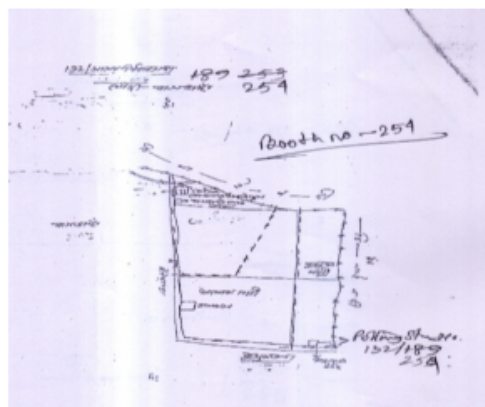

Nazri Naksha