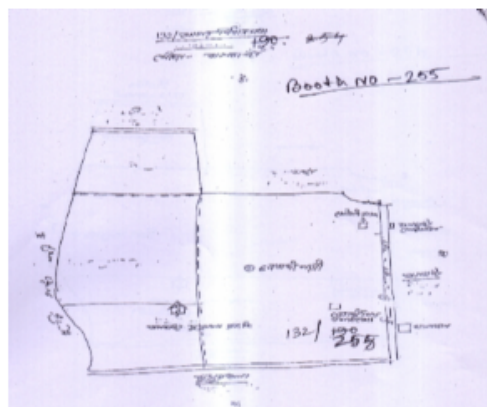

Nazri Naksha