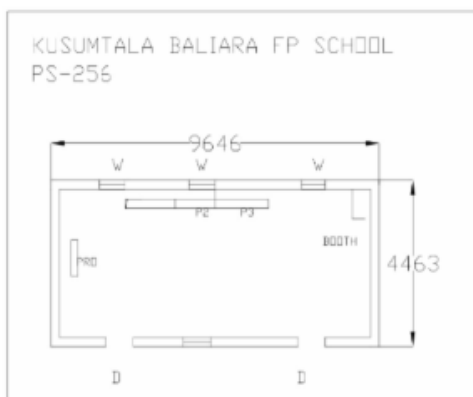

নির্বাচক নিবন্ধন আধিকারিকের স্বাক্ষর

Nazri Naksha

Google Map View

Polling Station Building Front View

Polling Station Front View

Cad View

Key MAP View

1 নাম : রফিকুল খাঁ পিতার নাম: হাসাবুল খাঁ বাড়ির নং : এন0106 বয়স : 25 লিঙ্গ : পুরুষ	ZIS2120228 ফটো উপলব্ধ	2 নাম : আলেক্সীর সেক পিতার নাম: আজিজুল সেক বাড়ির নং : এন0105 বয়স : 25 লিঙ্গ : পুরুষ	ZIS2120210 ফটো উপলব্ধ	3 নাম : আলমতারা বিবি স্বামীর নাম: আজিজুল সেক বাড়ির নং : n0076 বয়স : 43 লিঙ্গ : মহিলা	HFH2405405 ফটো উপলব্ধ
4 নাম : হালিমা বিবি পিতার নাম: মুরসেদ শেখ বাড়ির নং : n0158 বয়স : 30 লিঙ্গ : মহিলা	ZIS1690650 ফটো উপলব্ধ	5 নাম : সুপিয়া বিবি স্বামীর নাম: সেক মন্তজা বাড়ির নং : এন0158 বয়স : 56 লিঙ্গ : মহিলা	ZIS2537983 ফটো উপলব্ধ	6 নাম : নার্গিস খাতুন বিবি স্বামীর নাম: রফিকুল খাঁ বাড়ির নং : এন001 বয়স : 23 লিঙ্গ : মহিলা	ZIS2597938 ফটো উপলব্ধ
7 নাম : সেখ সামসুদ্দিন আলম পিতার নাম: সেখ জবেদ বাড়ির নং : এন0159 বয়স : 22 লিঙ্গ : পুরুষ	ZIS2462919 ফটো উপলব্ধ	8 নাম : আলোমা খাতুন পিতার নাম: আদালত খান বাড়ির নং : এন0151 বয়স : 23 লিঙ্গ : মহিলা	ZIS2470680 ফটো উপলব্ধ	9 নাম : সফি.না খাতুন পিতার নাম: সফি.কুল খান বাড়ির নং : এন001 বয়স : 22 লিঙ্গ : মহিলা	ZIS2515401 ফটো উপলব্ধ
10 নাম : আদালত খাঁ পিতার নাম: এব্রাহিম খাঁ বাড়ির নং : n0004 বয়স : 47 লিঙ্গ : পুরুষ	HFH2573046 ফটো উপলব্ধ	11 নাম : সফিকুল খাঁ পিতার নাম: লুৎফর খাঁ বাড়ির নং : n0171 বয়স : 46 লিঙ্গ : পুরুষ	HFH2400489 ফটো উপলব্ধ	12 নাম : দিবাকর গুড্ডা পিতার নাম: মুগংক গুড্ডা বাড়ির নং : n0043 বয়স : 51 লিঙ্গ : পুরুষ	ZIS2937597 ফটো উপলব্ধ
13 নাম : শঙ্কর গুড্ডা পিতার নাম: মুগাঙ্ক গুড্ডা বাড়ির নং : n0043 বয়স : 55 লিঙ্গ : পুরুষ	ZIS2937639 ফটো উপলব্ধ	14 নাম : কাজল গুড্ডা স্বামীর নাম: বুদ্ধদেব গুড্ডা বাড়ির নং : n0044 বয়স : 44 লিঙ্গ : মহিলা	HFH1444892 ফটো উপলব্ধ	15 নাম : বুদ্ধদেব গুড্ডা পিতার নাম: দেবব্রত গুড্ডা বাড়ির নং : n0044 বয়স : 47 লিঙ্গ : পুরুষ	HFH1444884 ফটো উপলব্ধ
16 নাম : মহিরুম বিবি স্বামীর নাম: সেক মফিজুল বাড়ির নং : n0043 বয়স : 36 লিঙ্গ : মহিলা	HFH2699023 ফটো উপলব্ধ	17 নাম : ভারতি গুড্ডা স্বামীর নাম: শংকর গুড্ডা বাড়ির নং : n0043 বয়স : 51 লিঙ্গ : মহিলা	ZIS2937498 ফটো উপলব্ধ	18 নাম : বনিতা গুড্ডা স্বামীর নাম: দিবাকর গুড্ডা বাড়ির নং : n0043 বয়স : 45 লিঙ্গ : মহিলা	HFH1538370 ফটো উপলব্ধ
19 নাম : পুষ্প গুড্ডা স্বামীর নাম: দেবব্রত গুড্ডা বাড়ির নং : n0044 বয়স : 60 লিঙ্গ : মহিলা	ZIS2270734 ফটো উপলব্ধ	20 নাম : শ্রীহরি গুড্ডিয়া পিতার নাম: শংকর গুড্ডিয়া বাড়ির নং : এন0043 বয়স : 25 লিঙ্গ : পুরুষ	ZIS2120020 ফটো উপলব্ধ	21 নাম : তনুশ্রী গুড্ডিয়া পিতার নাম: বুদ্ধদেব গুড্ডিয়া বাড়ির নং : এন0044 বয়স : 21 লিঙ্গ : মহিলা	ZIS2582641 ফটো উপলব্ধ
22 নাম : দেবব্রত গুড্ডা পিতার নাম: রথিমোহন গুড্ডা বাড়ির নং : n0044 বয়স : 66 লিঙ্গ : পুরুষ	HFH1445782 ফটো উপলব্ধ	23 নাম : পূর্ণচন্দ্র গুড্ডিয়া পিতার নাম: বুদ্ধদেব গুড্ডিয়া বাড়ির নং : N0044 বয়স : 24 লিঙ্গ : পুরুষ	ZIS2345783 ফটো উপলব্ধ	24 নাম : রঞ্জনা গুড্ডিয়া পিতার নাম: দিবাকর গুড্ডিয়া বাড়ির নং : এন0043 বয়স : 21 লিঙ্গ : মহিলা	ZIS2586030 ফটো উপলব্ধ
25 নাম : অপূর্ব গারু পিতার নাম: অশোক কুমার গারু বাড়ির নং : এন0168 বয়স : 22 লিঙ্গ : পুরুষ	ZIS2470284 ফটো উপলব্ধ	26 নাম : সত্যরঞ্জন গিরি পিতার নাম: পশুপতি গিরি বাড়ির নং : n0016 বয়স : 59 লিঙ্গ : পুরুষ	ZIS2273233 ফটো উপলব্ধ	27 নাম : অনিমা গিরি স্বামীর নাম: অরুণ গিরি বাড়ির নং : n0014 বয়স : 42 লিঙ্গ : মহিলা	HFH2094092 ফটো উপলব্ধ
28 নাম : সরস্বতী গিরি স্বামীর নাম: সত্যরঞ্জন গিরি বাড়ির নং : n0016 বয়স : 55 লিঙ্গ : মহিলা	ZIS2273274 ফটো উপলব্ধ	29 নাম : কনিকা বেরা গিরি স্বামীর নাম: হারাধন গিরি বাড়ির নং : n0015 বয়স : 32 লিঙ্গ : মহিলা	ZIS1880152 ফটো উপলব্ধ	30 নাম : রুম্পা গিরি স্বামীর নাম: অজিত গিরি বাড়ির নং : n0014 বয়স : 29 লিঙ্গ : মহিলা	ZIS1880186 ফটো উপলব্ধ