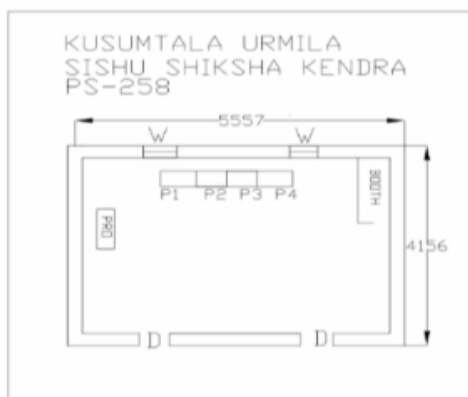

নির্বাচক নিবন্ধন আধিকারিকের স্বাক্ষর

Nazri Naksha

Google Map View

Polling Station Building Front View

Polling Station Front View

Cad View

Key MAP View

1 নাম : প্রতিমা কর (দাস) স্বামীর নাম: বাসুদেব দাস বাড়ির নং : n0124 বয়স : 44 লিঙ্গ : মহিলা	HFH1448547 ফটো উপলব্ধ	2 নাম : বর্ণালী (সাহ) প্রধান স্বামীর নাম: অরুণ প্রধান বাড়ির নং : n0053 বয়স : 36 লিঙ্গ : মহিলা	ZIS1156637 ফটো উপলব্ধ	3 নাম : মহাদেব করন পিতার নাম: কানাই লাল করন বাড়ির নং : n0079 বয়স : 43 লিঙ্গ : পুরুষ	HFH2409316 ফটো উপলব্ধ
4 নাম : আরতী করন স্বামীর নাম: কানাই লাল করন বাড়ির নং : n0079 বয়স : 58 লিঙ্গ : মহিলা	ZIS3110020 ফটো উপলব্ধ	5 নাম : কানাই লাল করন পিতার নাম: পরেশ করন বাড়ির নং : n0079 বয়স : 66 লিঙ্গ : পুরুষ	ZIS3110012 ফটো উপলব্ধ	6 নাম : দীপক করন পিতার নাম: প্রনব করন বাড়ির নং : n0053 বয়স : 36 লিঙ্গ : পুরুষ	ZIS1012517 ফটো উপলব্ধ
7 নাম : তপতী করন স্বামীর নাম: মিহির করন বাড়ির নং : n0053 বয়স : 40 লিঙ্গ : মহিলা	HFH2410454 ফটো উপলব্ধ	8 নাম : মিহির করন পিতার নাম: প্রনব করন বাড়ির নং : n0053 বয়স : 42 লিঙ্গ : পুরুষ	HFH2409332 ফটো উপলব্ধ	9 নাম : তপতী করন স্বামীর নাম: প্রনব করন বাড়ির নং : n0053 বয়স : 58 লিঙ্গ : মহিলা	ZIS2975092 ফটো উপলব্ধ
10 নাম : প্রনবেশ করন পিতার নাম: মনোন্ড নাথ করন বাড়ির নং : n0053 বয়স : 69 লিঙ্গ : পুরুষ	WB/16/127/456160 ফটো উপলব্ধ	11 নাম : তুলসী মন্ডল (করন) পিতার নাম: লালমোহন করন বাড়ির নং : n0050 বয়স : 33 লিঙ্গ : মহিলা	ZIS1448752 ফটো উপলব্ধ	12 নাম : সীতা করন স্বামীর নাম: লালমোহন করন বাড়ির নং : n0050 বয়স : 57 লিঙ্গ : মহিলা	ZIS3100443 ফটো উপলব্ধ
13 নাম : লালমোহন করন পিতার নাম: পরেশ করন বাড়ির নং : n0050 বয়স : 60 লিঙ্গ : পুরুষ	ZIS3100419 ফটো উপলব্ধ	14 নাম : সুমন মন্ডল মায়ের নাম: তুলসী মন্ডল করন বাড়ির নং : এন0050 বয়স : 20 লিঙ্গ : পুরুষ	ZIS2662773 ফটো উপলব্ধ	15 নাম : দিপালী (মন্ডল) করন স্বামীর নাম: সহদেব করন বাড়ির নং : n0049 বয়স : 33 লিঙ্গ : মহিলা	ZIS1700483 ফটো উপলব্ধ
16 নাম : সহদেব করন পিতার নাম: বেনী করন বাড়ির নং : n0049 বয়স : 35 লিঙ্গ : পুরুষ	ZIS1448760 ফটো উপলব্ধ	17 নাম : পূর্ণিমা করন স্বামীর নাম: বাসুদেব করন বাড়ির নং : n0049 বয়স : 39 লিঙ্গ : মহিলা	ZIS1161850 ফটো উপলব্ধ	18 নাম : বাসুদেব করন পিতার নাম: বেনী করন বাড়ির নং : n0049 বয়স : 40 লিঙ্গ : পুরুষ	HFH2410462 ফটো উপলব্ধ
19 নাম : প্রতিমা করন স্বামীর নাম: বেনী করন বাড়ির নং : n0049 বয়স : 63 লিঙ্গ : মহিলা	HFH1534585 ফটো উপলব্ধ	20 নাম : বেনী করন পিতার নাম: পরেশ করন বাড়ির নং : n0049 বয়স : 71 লিঙ্গ : পুরুষ	ZIS2977569 ফটো উপলব্ধ	21 নাম : সুদীপ করন পিতার নাম: বাসুদেব করন বাড়ির নং : এন0049 বয়স : 20 লিঙ্গ : পুরুষ	ZIS2673184 ফটো উপলব্ধ
22 নাম : জয়দেব করন পিতার নাম: কানাইলাল করন বাড়ির নং : n0079 বয়স : 32 লিঙ্গ : পুরুষ	ZIS1448877 ফটো উপলব্ধ	23 নাম : পূজা (মন্ডল) করন স্বামীর নাম: দীপক করন বাড়ির নং : n0053 বয়স : 27 লিঙ্গ : মহিলা	ZIS1948777 ফটো উপলব্ধ	24 নাম : নমিতা গুচ্ছাইত স্বামীর নাম: গোপাল গুচ্ছাইত বাড়ির নং : n0006 বয়স : 53 লিঙ্গ : মহিলা	ZIS2275584 ফটো উপলব্ধ
25 নাম : শঙ্ক বরণ গুচ্ছাইত পিতার নাম: গোপাল গুচ্ছাইত বাড়ির নং : n0006 বয়স : 38 লিঙ্গ : পুরুষ	ZIS1448729 ফটো উপলব্ধ	26 নাম : গোপাল গুচ্ছাইত পিতার নাম: ফানি গুচ্ছাইত বাড়ির নং : n0006 বয়স : 62 লিঙ্গ : পুরুষ	ZIS2275576 ফটো উপলব্ধ	27 নাম : প্রবীণ গায়োন মায়ের নাম: কুহেলী গায়োন বাড়ির নং : n0004 বয়স : 26 লিঙ্গ : পুরুষ	ZIS2001485 ফটো উপলব্ধ
28 নাম : মিলন দাস পিতার নাম: নরেশ দাস বাড়ির নং : n0004 বয়স : 34 লিঙ্গ : পুরুষ	ZIS1271550 ফটো উপলব্ধ	29 নাম : কুহেলী গায়োন স্বামীর নাম: শ্রীনিবাস গায়োন বাড়ির নং : n0004 বয়স : 66 লিঙ্গ : মহিলা	WB/16/127/456063 ফটো উপলব্ধ	30 নাম : টুসিরানী (বর) দাস স্বামীর নাম: মিলন দাস বাড়ির নং : n0004 বয়স : 29 লিঙ্গ : মহিলা	ZIS1880897 ফটো উপলব্ধ