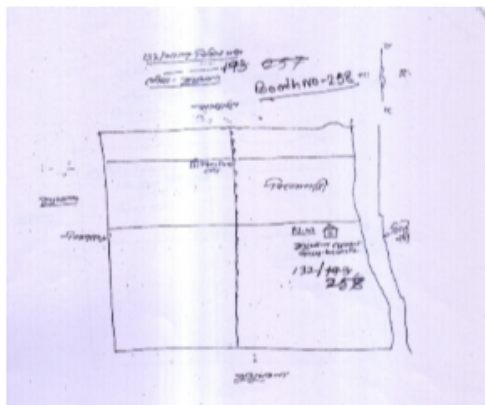

Nazri Naksha