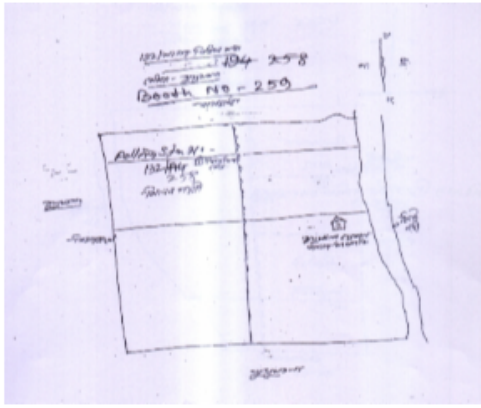

Nazri Naksha