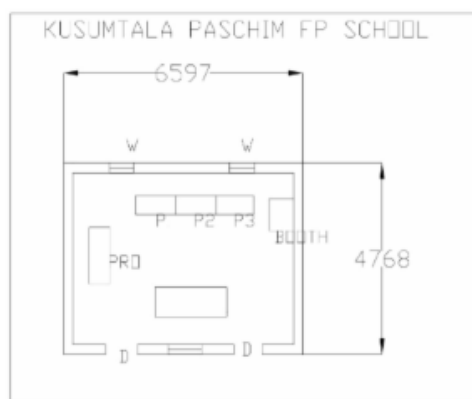

নির্বাচক নিবন্ধন আধিকারিকের স্বাক্ষর

Nazri Naksha

Google Map View

Polling Station Building Front View

Polling Station Front View

Cad View

Key MAP View

1 নাম : ফতেমা বিবি স্বামীর নাম: সাদেক আলি খাঁ বাড়ির নং : n0196 বয়স : 34 লিঙ্গ : মহিলা	ZIS1700905 ফটো উপলব্ধ	2 নাম : সালেমা বিবি স্বামীর নাম: সাবির আলি খাঁ বাড়ির নং : n0197 বয়স : 32 লিঙ্গ : মহিলা	ZIS1700913 ফটো উপলব্ধ	3 নাম : আনোয়ার সেক পিতার নাম: হান্নান সেক বাড়ির নং : n0096 বয়স : 34 লিঙ্গ : পুরুষ	ZIS1449206 ফটো উপলব্ধ
4 নাম : মাসুদা(খাতুন)বিবি স্বামীর নাম: সাবির সেক বাড়ির নং : n0209 বয়স : 33 লিঙ্গ : মহিলা	ZIS1701028 ফটো উপলব্ধ	5 নাম : নজমা খাতুন বিবি স্বামীর নাম: সামসুল আলি খাঁন বাড়ির নং : এন0273 বয়স : 28 লিঙ্গ : মহিলা	ZIS2119121 ফটো উপলব্ধ	6 নাম : মতিবুর রহমান পিতার নাম: সেক আসরাফ বাড়ির নং : 266 বয়স : 31 লিঙ্গ : পুরুষ	ZIS1701234 ফটো উপলব্ধ
7 নাম : সাবিলা বিবি স্বামীর নাম: বেলাল সেক বাড়ির নং : n0200 বয়স : 36 লিঙ্গ : মহিলা	ZIS1700947 ফটো উপলব্ধ	8 নাম : মানুয়া বিবি স্বামীর নাম: আবু বক্কর আলি খাঁন বাড়ির নং : এন0138 বয়স : 31 লিঙ্গ : মহিলা	ZIS1700939 ফটো উপলব্ধ	9 নাম : খুকু (পাল) গিরি স্বামীর নাম: বাবুলাল গিরি বাড়ির নং : n0198 বয়স : 30 লিঙ্গ : মহিলা	ZIS1800994 ফটো উপলব্ধ
10 নাম : সাইফুদ্দিন আলি খাঁন পিতার নাম: ফরিদ আলি খাঁন বাড়ির নং : এন0118 বয়স : 21 লিঙ্গ : পুরুষ	ZIS2571487 ফটো উপলব্ধ	11 নাম : মোজাম্মেল ইসলাম সেক পিতার নাম: সাইদুল ইসলাম সেক বাড়ির নং : n0216 বয়স : 30 লিঙ্গ : পুরুষ	ZIS1701093 ফটো উপলব্ধ	12 নাম : সত্যরঞ্জন কর পিতার নাম: গৌরহরি কর বাড়ির নং : n0064 বয়স : 39 লিঙ্গ : পুরুষ	HFH2700334 ফটো উপলব্ধ
13 নাম : গৌরহরি কর পিতার নাম: গিরিশ কর বাড়ির নং : n0064 বয়স : 71 লিঙ্গ : পুরুষ	WB/16/127/459685 ফটো উপলব্ধ	14 নাম : পুষ্প কর স্বামীর নাম: গৌরহরি কর বাড়ির নং : n0064 বয়স : 67 লিঙ্গ : মহিলা	WB/16/127/459624 ফটো উপলব্ধ	15 নাম : নারায়ন কর পিতার নাম: গৌরহরি কর বাড়ির নং : n0064 বয়স : 54 লিঙ্গ : পুরুষ	WB/16/127/459813 ফটো উপলব্ধ
16 নাম : সুলতা কর স্বামীর নাম: নারায়ন কর বাড়ির নং : n0064 বয়স : 45 লিঙ্গ : মহিলা	HFH2410827 ফটো উপলব্ধ	17 নাম : সুদর্শন কর পিতার নাম: গৌরহরি কর বাড়ির নং : n0064 বয়স : 43 লিঙ্গ : পুরুষ	HFH2412286 ফটো উপলব্ধ	18 নাম : সাগরিকা কর স্বামীর নাম: সুদর্শন কর বাড়ির নং : n0064 বয়স : 40 লিঙ্গ : মহিলা	HFH2630580 ফটো উপলব্ধ
19 নাম : মানসী বারুই কর স্বামীর নাম: সত্যরঞ্জন কর বাড়ির নং : n0064 বয়স : 33 লিঙ্গ : মহিলা	ZIS1585769 ফটো উপলব্ধ	20 নাম : সন্দীপ কর পিতার নাম: সুদর্শন কর বাড়ির নং : 19 বয়স : 20 লিঙ্গ : পুরুষ	ZIS2663540 ফটো উপলব্ধ	21 নাম : হাসিমুদ্দিন খাঁ পিতার নাম: সুজাবৎ খাঁ বাড়ির নং : n0219 বয়স : 30 লিঙ্গ : পুরুষ	ZIS1701119 ফটো উপলব্ধ
22 নাম : সহেনা খাতুন পিতার নাম: সুজাবৎ আলি খাঁন বাড়ির নং : এন0124 বয়স : 22 লিঙ্গ : মহিলা	ZIS2611010 ফটো উপলব্ধ	23 নাম : আব্বাহের আলি খাঁন পিতার নাম: সামসুল আলি খাঁন বাড়ির নং : এন064 বয়স : 23 লিঙ্গ : পুরুষ	ZIS2413557 ফটো উপলব্ধ	24 নাম : সন্ধ্যা গুড়িয়া স্বামীর নাম: স্বপন গুড়িয়া বাড়ির নং : n0038 বয়স : 59 লিঙ্গ : মহিলা	ZIS2272235 ফটো উপলব্ধ
25 নাম : দেবপ্রত গুরিয়া পিতার নাম: পঞ্চানন গুরিয়া বাড়ির নং : N0040 বয়স : 25 লিঙ্গ : পুরুষ	ZIS2348720 ফটো উপলব্ধ	26 নাম : মিনতি গুড়িয়া স্বামীর নাম: নিমাই গুড়িয়া বাড়ির নং : n0041 বয়স : 48 লিঙ্গ : মহিলা	HFH1447564 ফটো উপলব্ধ	27 নাম : তাপসী গুড়িয়া স্বামীর নাম: দীপক গুড়িয়া বাড়ির নং : n0038 বয়স : 39 লিঙ্গ : মহিলা	HFH2412294 ফটো উপলব্ধ
28 নাম : দীপক গুড়িয়া পিতার নাম: স্বপন গুড়িয়া বাড়ির নং : n0038 বয়স : 43 লিঙ্গ : পুরুষ	HFH2412310 ফটো উপলব্ধ	29 নাম : রাজকুমার গুড়িয়া পিতার নাম: স্বপন গুড়িয়া বাড়ির নং : n0038 বয়স : 31 লিঙ্গ : পুরুষ	ZIS1585629 ফটো উপলব্ধ	30 নাম : পঞ্চানন গুড়িয়া পিতার নাম: বীরেন গুড়িয়া বাড়ির নং : n0040 বয়স : 56 লিঙ্গ : পুরুষ	WB/16/127/459191 ফটো উপলব্ধ