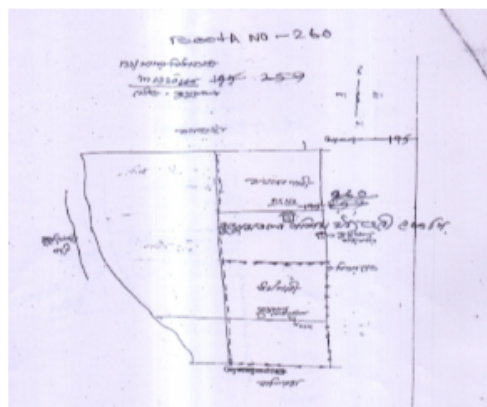

Nazri Naksha