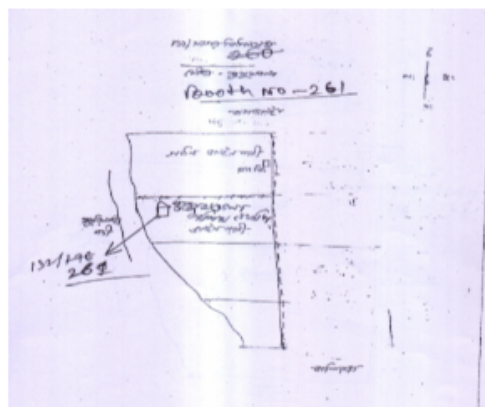

Nazri Naksha