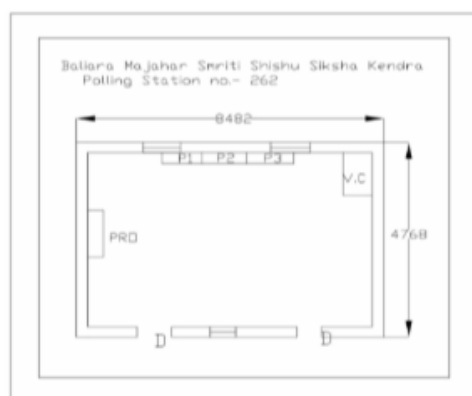

নির্বাচক নিবন্ধন আধিকারিকের স্বাক্ষর

Nazri Naksha

Google Map View

Polling Station Building Front View

Polling Station Front View

Cad View

Key MAP View

বিধানসভা নির্বাচনকেন্দ্রের নং, নাম : 132-সাগর  
ভাগ নং, নাম : 1-ইন্ড পল্লী (উত্তর)