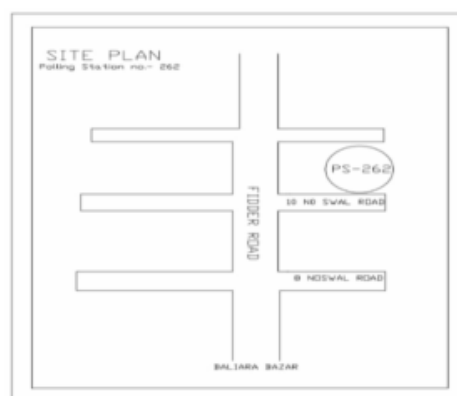

নির্বাচক নিবন্ধন আধিকারিকের স্বাক্ষর

Nazri Naksha

Google Map View

Polling Station Building Front View

Polling Station Front View

Cad View

Key MAP View

বিধানসভা নির্বাচনকেন্দ্রের নং, নাম : 132-সাগর  
ভাগ নং, নাম : 1-ইন্ড পল্লী (উত্তর)