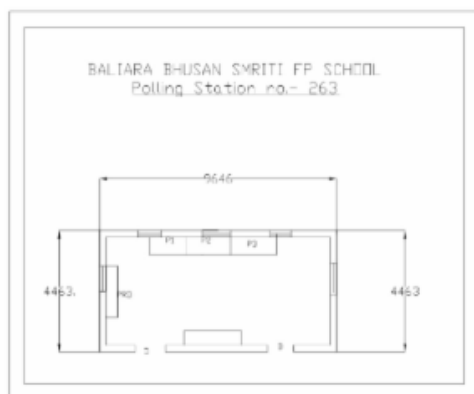

নির্বাচক নিবন্ধন আধিকারিকের স্বাক্ষর

Nazri Naksha

Google Map View

Polling Station Building Front View

Polling Station Front View

Cad View

Key MAP View

1 নাম : সামবিসা বিবি মায়ের নাম: সেক সেরাজুল বাড়ির নং : n0064 বয়স : 40 লিঙ্গ : মহিলা	HFH2701340 ফটো উপলব্ধ	2 নাম : সালেহা বিবি স্বামীর নাম: সেক রবিউল ইসলাম বাড়ির নং : n0011 বয়স : 43 লিঙ্গ : মহিলা	HFH2101855 ফটো উপলব্ধ	3 নাম : সেক আব্দুল কাদের পিতার নাম: সেক বানু বাড়ির নং : n0029 বয়স : 80 লিঙ্গ : পুরুষ	ZIS2924728 ফটো উপলব্ধ
4 নাম : সেক আব্দুল হক পিতার নাম: সেক আব্দুল কাদের বাড়ির নং : n0029 বয়স : 31 লিঙ্গ : পুরুষ	HFH2414555 ফটো উপলব্ধ	5 নাম : সেক কবির পিতার নাম: সেক কাসিম বাড়ির নং : n0071 বয়স : 31 লিঙ্গ : পুরুষ	ZIS1701911 ফটো উপলব্ধ	6 নাম : সেক ফারুক পিতার নাম: সেক সেরাজুল বাড়ির নং : n0076 বয়স : 30 লিঙ্গ : পুরুষ	ZIS1702075 ফটো উপলব্ধ
7 নাম : লথু বিবি স্বামীর নাম: আজিজুল সেখ বাড়ির নং : n0079 বয়স : 61 লিঙ্গ : মহিলা	ZIS2924587 ফটো উপলব্ধ	8 নাম : সেক বাবলু পিতার নাম: সেক আজিজুল রহমান বাড়ির নং : n0079 বয়স : 30 লিঙ্গ : পুরুষ	ZIS1701903 ফটো উপলব্ধ	9 নাম : আলকুমা বিবি স্বামীর নাম: সুজা সেক বাড়ির নং : n0085 বয়স : 67 লিঙ্গ : মহিলা	ZIS2924736 ফটো উপলব্ধ
10 নাম : সমেরন বিবি মায়ের নাম: আলকুমা বিবি বাড়ির নং : n0085 বয়স : 36 লিঙ্গ : মহিলা	ZIS1701895 ফটো উপলব্ধ	11 নাম : সেক সাদেক আলি পিতার নাম: সেক বানু বাড়ির নং : n0086 বয়স : 38 লিঙ্গ : পুরুষ	ZIS1449768 ফটো উপলব্ধ	12 নাম : রোজিনা বিবি স্বামীর নাম: সেক সাদেক আলি বাড়ির নং : n0086 বয়স : 32 লিঙ্গ : মহিলা	ZIS1449875 ফটো উপলব্ধ
13 নাম : আজাদ সেক পিতার নাম: আলিমুদ্দিন সেক বাড়ির নং : n0090 বয়স : 68 লিঙ্গ : পুরুষ	ZIS2924777 ফটো উপলব্ধ	14 নাম : আনসারুন বিবি স্বামীর নাম: আজাদ সেক বাড়ির নং : n0090 বয়স : 56 লিঙ্গ : মহিলা	HFH1652122 ফটো উপলব্ধ	15 নাম : অসুরা খাতুন বিবি স্বামীর নাম: আকতার শেক বাড়ির নং : n0090 বয়স : 31 লিঙ্গ : মহিলা	ZIS1586924 ফটো উপলব্ধ
16 নাম : সেক আসাদ পিতার নাম: সেক আলিমুদ্দিন বাড়ির নং : n0090 বয়স : 64 লিঙ্গ : পুরুষ	ZIS2924710 ফটো উপলব্ধ	17 নাম : রেহানা পারভীন বিবি স্বামীর নাম: সেক হামিদুল ইসলাম বাড়ির নং : n0090 বয়স : 33 লিঙ্গ : মহিলা	ZIS1782432 ফটো উপলব্ধ	18 নাম : সেক নূরমহম্মদ পিতার নাম: সেক ইস্তাভ বাড়ির নং : n0037 বয়স : 59 লিঙ্গ : পুরুষ	ZIS1898766 ফটো উপলব্ধ
19 নাম : সেক মহিনুদ্দিন পিতার নাম: ইসমাইল সেক বাড়ির নং : n0105 বয়স : 53 লিঙ্গ : পুরুষ	HFH1654300 ফটো উপলব্ধ	20 নাম : হাসনুহেনা বেগম স্বামীর নাম: মহিনুদ্দিন সেক বাড়ির নং : n0105 বয়স : 46 লিঙ্গ : মহিলা	HFH1654292 ফটো উপলব্ধ	21 নাম : আনসুরা বিবি স্বামীর নাম: সেক মস্তাজুল বাড়ির নং : n0105 বয়স : 40 লিঙ্গ : মহিলা	HFH2412807 ফটো উপলব্ধ
22 নাম : মোহরজান বিবি স্বামীর নাম: রাহাজুদ্দিন সেখ বাড়ির নং : n0107 বয়স : 63 লিঙ্গ : মহিলা	WB/16/127/462130 ফটো উপলব্ধ	23 নাম : সেক মমরুজ পিতার নাম: সেক রাহাজুদ্দিন বাড়ির নং : n0107 বয়স : 44 লিঙ্গ : পুরুষ	HFH2101970 ফটো উপলব্ধ	24 নাম : সেক মুক্তার পিতার নাম: সেক রাহাজুদ্দিন বাড়ির নং : n0107 বয়স : 39 লিঙ্গ : পুরুষ	HFH2701423 ফটো উপলব্ধ
25 নাম : সেক মহিদুল ইসলাম পিতার নাম: সেক রাহাজুদ্দিন বাড়ির নং : n0107 বয়স : 33 লিঙ্গ : পুরুষ	ZIS1359199 ফটো উপলব্ধ	26 নাম : সেক মুরসালিন পিতার নাম: সেক রাহাজুদ্দিন বাড়ির নং : n0107 বয়স : 33 লিঙ্গ : পুরুষ	ZIS1450535 ফটো উপলব্ধ	27 নাম : সামসুন বিবি স্বামীর নাম: মুক্তার সেক বাড়ির নং : n0107 বয়স : 37 লিঙ্গ : মহিলা	ZIS1587195 ফটো উপলব্ধ
28 নাম : আজাহারুদ্দিন সেক পিতার নাম: ইব্রাহিম সেক বাড়ির নং : n0107 বয়স : 33 লিঙ্গ : পুরুষ	ZIS1358993 ফটো উপলব্ধ	29 নাম : সেক জাহাঙ্গীর হোসেন পিতার নাম: সেক সেরাফত বাড়ির নং : n0113 বয়স : 30 লিঙ্গ : পুরুষ	ZIS1702166 ফটো উপলব্ধ	30 নাম : জসিমন বিবি স্বামীর নাম: সেরাফত সেক বাড়ির নং : n0113 বয়স : 52 লিঙ্গ : মহিলা	ZIS2924595 ফটো উপলব্ধ