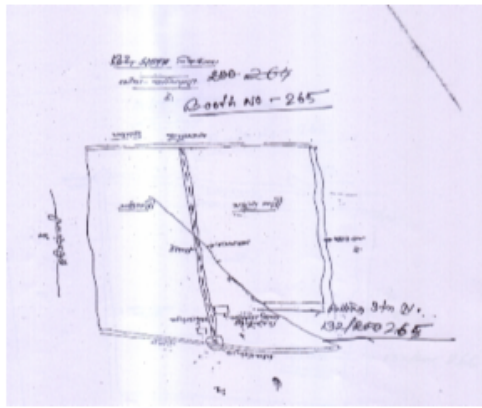

Nazri Naksha