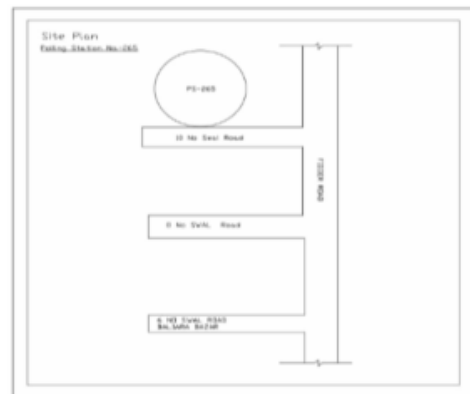

নির্বাচক নিবন্ধন আধিকারিকের স্বাক্ষর

Nazri Naksha

Google Map View

Polling Station Building Front View

Polling Station Front View

Cad View

Key MAP View

1 নাম : আঞ্জুমেন বিবি স্বামীর নাম: সেক গুলজার বাড়ির নং : n0255 বয়স : 57 লিঙ্গ : মহিলা	ZIS2942662 ফটো উপলব্ধ	2 নাম : সেক গুলজার পিতার নাম: সেক সাহাদত বাড়ির নং : n0257 বয়স : 63 লিঙ্গ : পুরুষ	HFH1652817 ফটো উপলব্ধ	3 নাম : আমিনা বিবি স্বামীর নাম: ইলিয়াস খাঁন বাড়ির নং : n0260 বয়স : 47 লিঙ্গ : মহিলা	HFH1446798 ফটো উপলব্ধ
4 নাম : রোবেদা বিবি স্বামীর নাম: তেজামুল সেক বাড়ির নং : n0252 বয়স : 41 লিঙ্গ : মহিলা	ZIS1702984 ফটো উপলব্ধ	5 নাম : সেক নিজামুদ্দিন পিতার নাম: মেইজুদ্দিন সেক বাড়ির নং : n0031 বয়স : 81 লিঙ্গ : পুরুষ	HFH1651652 ফটো উপলব্ধ	6 নাম : সাইদা বিবি সেক স্বামীর নাম: নিজামুদ্দিন সেক বাড়ির নং : n0031 বয়স : 67 লিঙ্গ : মহিলা	ZIS2897916 ফটো উপলব্ধ
7 নাম : সেক মুজিবুর রহমান পিতার নাম: সেক সৈদুর রহমান বাড়ির নং : n0056 বয়স : 72 লিঙ্গ : পুরুষ	HFH0878926 ফটো উপলব্ধ	8 নাম : সেক নবিউর রহমান পিতার নাম: সেক মুজিবুর রহমান বাড়ির নং : n0056 বয়স : 35 লিঙ্গ : পুরুষ	ZIS1163328 ফটো উপলব্ধ	9 নাম : সামজিদা বিবি স্বামীর নাম: সেক নবিউর রহমান বাড়ির নং : n0056 বয়স : 33 লিঙ্গ : মহিলা	ZIS1451335 ফটো উপলব্ধ
10 নাম : জাহাঙ্গীর হোসেন সেক পিতার নাম: নিজাম সেক বাড়ির নং : n0031 বয়স : 46 লিঙ্গ : পুরুষ	HFH2415743 ফটো উপলব্ধ	11 নাম : সফিউল আলি সাহা পিতার নাম: রহিম আলি সাহা বাড়ির নং : n0042 বয়স : 38 লিঙ্গ : পুরুষ	HFH2518173 ফটো উপলব্ধ	12 নাম : রেজাবুল বান্দার পিতার নাম: হাতেম বান্দার বাড়ির নং : n0199 বয়স : 26 লিঙ্গ : পুরুষ	ZIS1991801 ফটো উপলব্ধ
13 নাম : সেক নুর হোসেন পিতার নাম: সেক লিয়াকত বাড়ির নং : n0117 বয়স : 34 লিঙ্গ : পুরুষ	ZIS2000750 ফটো উপলব্ধ	14 নাম : মনিজা বিবি স্বামীর নাম: সাইফুল আলি খাঁ বাড়ির নং : n0047 বয়স : 46 লিঙ্গ : মহিলা	HFH1535061 ফটো উপলব্ধ	15 নাম : মুক্তারুল বিবি স্বামীর নাম: সেক মুজিবুর রহমান বাড়ির নং : এন0056 বয়স : 61 লিঙ্গ : মহিলা	ZIS2632925 ফটো উপলব্ধ
16 নাম : মানসুরা বিবি সেক স্বামীর নাম: সেক হাফিজুর রহমান বাড়ির নং : n0056 বয়স : 46 লিঙ্গ : মহিলা	HFH1535533 ফটো উপলব্ধ	17 নাম : পল্লবী পয়ড়া হাজরা স্বামীর নাম: দেবরত হাজরা বাড়ির নং : এন0000 বয়স : 26 লিঙ্গ : মহিলা	ZIS2117281 ফটো উপলব্ধ	18 নাম : সেখ আসমত পিতার নাম: সেখ নুরহোসেন বাড়ির নং : এন0000 বয়স : 26 লিঙ্গ : পুরুষ	ZIS2117380 ফটো উপলব্ধ
19 নাম : মুকন্দ পয়ড়া পিতার নাম: পুলিন পয়ড়া বাড়ির নং : এন0000 বয়স : 47 লিঙ্গ : পুরুষ	ZIS2117364 ফটো উপলব্ধ	20 নাম : আনোয়ারা খাতুন স্বামীর নাম: সেখ গিয়াসুদ্দিন বাড়ির নং : এন0000 বয়স : 30 লিঙ্গ : মহিলা	ZIS2117323 ফটো উপলব্ধ	21 নাম : বাসুদেব দাস পিতার নাম: গৌর হরি দাস বাড়ির নং : এন0000 বয়স : 50 লিঙ্গ : পুরুষ	ZIS2117356 ফটো উপলব্ধ
22 নাম : সেখ মোকদ্দেস রাসুল পিতার নাম: সেখ রাফিক বাড়ির নং : এন0000 বয়স : 23 লিঙ্গ : পুরুষ	ZIS2117372 ফটো উপলব্ধ	23 নাম : আল্পনা দাস প্রধান স্বামীর নাম: রবিন প্রধান বাড়ির নং : এন0000 বয়স : 25 লিঙ্গ : মহিলা	ZIS2117265 ফটো উপলব্ধ	24 নাম : মমতাজ খাতুন বিবি স্বামীর নাম: সেখ সাইদুল বাড়ির নং : এন0000 বয়স : 26 লিঙ্গ : মহিলা	ZIS2117315 ফটো উপলব্ধ
25 নাম : সেক মিজানুর রহমান সেখ পিতার নাম: সেক সৈদুর রহমান সেখ বাড়ির নং : n0056 বয়স : 53 লিঙ্গ : পুরুষ	ZIS2278893 ফটো উপলব্ধ	26 নাম : মনজুরা(খাতুন)বিবি স্বামীর নাম: মিজানুর রহমান সেক বাড়ির নং : n0056 বয়স : 28 লিঙ্গ : মহিলা	ZIS1992031 ফটো উপলব্ধ	27 নাম : নাজমা বিবি স্বামীর নাম: সেক ইমরান আলি বাড়ির নং : n0254 বয়স : 36 লিঙ্গ : মহিলা	ZIS1356765 ফটো উপলব্ধ
28 নাম : মানুয়ারা বিবি স্বামীর নাম: রহিম সাহা বাড়ির নং : n0042 বয়স : 61 লিঙ্গ : মহিলা	ZIS2877082 ফটো উপলব্ধ	29 নাম : সেক হাফিজুর রহমান পিতার নাম: সেক মুজিবুর রহমান বাড়ির নং : n0056 বয়স : 49 লিঙ্গ : পুরুষ	ZIS2877306 ফটো উপলব্ধ	30 নাম : সেখ সাহিদ হোসেন পিতার নাম: সেখ উসমান গাজী বাড়ির নং : এন0000 বয়স : 23 লিঙ্গ : পুরুষ	ZIS2117398 ফটো উপলব্ধ