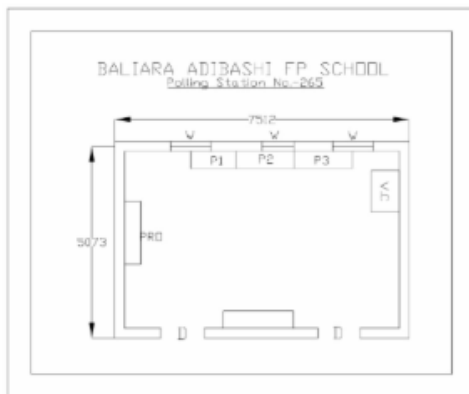

নির্বাচক নিবন্ধন আধিকারিকের স্বাক্ষর

Nazri Naksha

Google Map View

Polling Station Building Front View

Polling Station Front View

Cad View

Key MAP View

1 নাম : আঞ্জুমেন বিবি স্বামীর নাম: সেক গুলজার বাড়ির নং : n0255 বয়স : 57 লিঙ্গ : মহিলা	ZIS2942662 ফটো উপলব্ধ	2 নাম : সেক গুলজার পিতার নাম: সেক সাহাদত বাড়ির নং : n0257 বয়স : 63 লিঙ্গ : পুরুষ	HFH1652817 ফটো উপলব্ধ	3 নাম : আমিনা বিবি স্বামীর নাম: ইলিয়াস খাঁন বাড়ির নং : n0260 বয়স : 47 লিঙ্গ : মহিলা	HFH1446798 ফটো উপলব্ধ
4 নাম : রোবেদা বিবি স্বামীর নাম: তেজামুল সেক বাড়ির নং : n0252 বয়স : 41 লিঙ্গ : মহিলা	ZIS1702984 ফটো উপলব্ধ	5 নাম : সেক নিজামুদ্দিন পিতার নাম: মেইজুদ্দিন সেক বাড়ির নং : n0031 বয়স : 81 লিঙ্গ : পুরুষ	HFH1651652 ফটো উপলব্ধ	6 নাম : সাইদা বিবি সেক স্বামীর নাম: নিজামুদ্দিন সেক বাড়ির নং : n0031 বয়স : 67 লিঙ্গ : মহিলা	ZIS2897916 ফটো উপলব্ধ
7 নাম : সেক মুজিবুর রহমান পিতার নাম: সেক সৈদুর রহমান বাড়ির নং : n0056 বয়স : 72 লিঙ্গ : পুরুষ	HFH0878926 ফটো উপলব্ধ	8 নাম : সেক নবিউর রহমান পিতার নাম: সেক মুজিবুর রহমান বাড়ির নং : n0056 বয়স : 35 লিঙ্গ : পুরুষ	ZIS1163328 ফটো উপলব্ধ	9 নাম : সামজিদা বিবি স্বামীর নাম: সেক নবিউর রহমান বাড়ির নং : n0056 বয়স : 33 লিঙ্গ : মহিলা	ZIS1451335 ফটো উপলব্ধ
10 নাম : জাহাঙ্গীর হোসেন সেক পিতার নাম: নিজাম সেক বাড়ির নং : n0031 বয়স : 46 লিঙ্গ : পুরুষ	HFH2415743 ফটো উপলব্ধ	11 নাম : সফিউল আলি সাহা পিতার নাম: রহিম আলি সাহা বাড়ির নং : n0042 বয়স : 38 লিঙ্গ : পুরুষ	HFH2518173 ফটো উপলব্ধ	12 নাম : রেজাবুল বান্দার পিতার নাম: হাতেম বান্দার বাড়ির নং : n0199 বয়স : 26 লিঙ্গ : পুরুষ	ZIS1991801 ফটো উপলব্ধ
13 নাম : সেক নুর হোসেন পিতার নাম: সেক লিয়াকত বাড়ির নং : n0117 বয়স : 34 লিঙ্গ : পুরুষ	ZIS2000750 ফটো উপলব্ধ	14 নাম : মনিজা বিবি স্বামীর নাম: সাইফুল আলি খাঁ বাড়ির নং : n0047 বয়স : 46 লিঙ্গ : মহিলা	HFH1535061 ফটো উপলব্ধ	15 নাম : মুক্তারুল বিবি স্বামীর নাম: সেক মুজিবুর রহমান বাড়ির নং : এন0056 বয়স : 61 লিঙ্গ : মহিলা	ZIS2632925 ফটো উপলব্ধ
16 নাম : মানসুরা বিবি সেক স্বামীর নাম: সেক হাফিজুর রহমান বাড়ির নং : n0056 বয়স : 46 লিঙ্গ : মহিলা	HFH1535533 ফটো উপলব্ধ	17 নাম : পল্লবী পয়ড়া হাজরা স্বামীর নাম: দেবরত হাজরা বাড়ির নং : এন0000 বয়স : 26 লিঙ্গ : মহিলা	ZIS2117281 ফটো উপলব্ধ	18 নাম : সেখ আসমত পিতার নাম: সেখ নুরহোসেন বাড়ির নং : এন0000 বয়স : 26 লিঙ্গ : পুরুষ	ZIS2117380 ফটো উপলব্ধ
19 নাম : মুকন্দ পয়ড়া পিতার নাম: পুলিন পয়ড়া বাড়ির নং : এন0000 বয়স : 47 লিঙ্গ : পুরুষ	ZIS2117364 ফটো উপলব্ধ	20 নাম : আনোয়ারা খাতুন স্বামীর নাম: সেখ গিয়াসুদ্দিন বাড়ির নং : এন0000 বয়স : 30 লিঙ্গ : মহিলা	ZIS2117323 ফটো উপলব্ধ	21 নাম : বাসুদেব দাস পিতার নাম: গৌর হরি দাস বাড়ির নং : এন0000 বয়স : 50 লিঙ্গ : পুরুষ	ZIS2117356 ফটো উপলব্ধ
22 নাম : সেখ মোকদ্দেস রাসুল পিতার নাম: সেখ রাফিক বাড়ির নং : এন0000 বয়স : 23 লিঙ্গ : পুরুষ	ZIS2117372 ফটো উপলব্ধ	23 নাম : আল্পনা দাস প্রধান স্বামীর নাম: রবিন প্রধান বাড়ির নং : এন0000 বয়স : 25 লিঙ্গ : মহিলা	ZIS2117265 ফটো উপলব্ধ	24 নাম : মমতাজ খাতুন বিবি স্বামীর নাম: সেখ সাইদুল বাড়ির নং : এন0000 বয়স : 26 লিঙ্গ : মহিলা	ZIS2117315 ফটো উপলব্ধ
25 নাম : সেক মিজানুর রহমান সেখ পিতার নাম: সেক সৈদুর রহমান সেখ বাড়ির নং : n0056 বয়স : 53 লিঙ্গ : পুরুষ	ZIS2278893 ফটো উপলব্ধ	26 নাম : মনজুরা(খাতুন)বিবি স্বামীর নাম: মিজানুর রহমান সেক বাড়ির নং : n0056 বয়স : 28 লিঙ্গ : মহিলা	ZIS1992031 ফটো উপলব্ধ	27 নাম : নাজমা বিবি স্বামীর নাম: সেক ইমরান আলি বাড়ির নং : n0254 বয়স : 36 লিঙ্গ : মহিলা	ZIS1356765 ফটো উপলব্ধ
28 নাম : মানুয়ারা বিবি স্বামীর নাম: রহিম সাহা বাড়ির নং : n0042 বয়স : 61 লিঙ্গ : মহিলা	ZIS2877082 ফটো উপলব্ধ	29 নাম : সেক হাফিজুর রহমান পিতার নাম: সেক মুজিবুর রহমান বাড়ির নং : n0056 বয়স : 49 লিঙ্গ : পুরুষ	ZIS2877306 ফটো উপলব্ধ	30 নাম : সেখ সাহিদ হোসেন পিতার নাম: সেখ উসমান গাজী বাড়ির নং : এন0000 বয়স : 23 লিঙ্গ : পুরুষ	ZIS2117398 ফটো উপলব্ধ