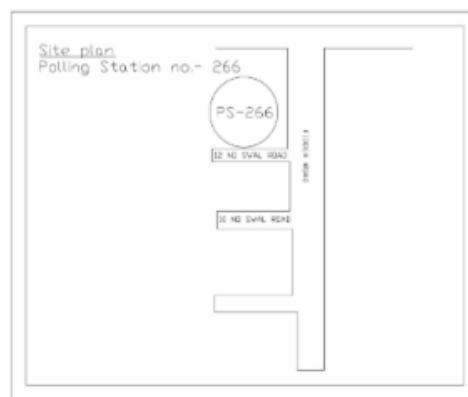

নির্বাচক নিবন্ধন আধিকারিকের স্বাক্ষর

Nazri Naksha

Google Map View

Polling Station Building Front View

Polling Station Front View

Cad View

Key MAP View

1 নাম : সাহালাম সেক পিতার নাম: মহিন সেক বাড়ির নং : n0086 বয়স : 34 লিঙ্গ : পুরুষ	ZIS1783398 ফটো উপলব্ধ	2 নাম : সালমা বিবি স্বামীর নাম: কৃ আখতার হোসেন বাড়ির নং : এন0137 বয়স : 31 লিঙ্গ : মহিলা	ZIS1783406 ফটো উপলব্ধ	3 নাম : মমতাজ বিবি স্বামীর নাম: সেক রেজাবুল বাড়ির নং : n0188 বয়স : 33 লিঙ্গ : মহিলা	HFH2701829 ফটো উপলব্ধ
4 নাম : সেক রেজাবুল পিতার নাম: সেক হোসেন বাড়ির নং : n0189 বয়স : 38 লিঙ্গ : পুরুষ	HFH2701878 ফটো উপলব্ধ	5 নাম : সেক ওসমান পিতার নাম: নওসাদ সেক বাড়ির নং : n0077 বয়স : 59 লিঙ্গ : পুরুষ	HFH1652312 ফটো উপলব্ধ	6 নাম : মৈদুল সেক পিতার নাম: মোসলেম সেক বাড়ির নং : n0122 বয়স : 44 লিঙ্গ : পুরুষ	HFH2417640 ফটো উপলব্ধ
7 নাম : মুরসালাম পিতার নাম: মোসলেম বাড়ির নং : n0122 বয়স : 37 লিঙ্গ : পুরুষ	ZIS1703651 ফটো উপলব্ধ	8 নাম : সৈদুল ইসলাম সেক পিতার নাম: মোসলেম সেক বাড়ির নং : n0122 বয়স : 37 লিঙ্গ : পুরুষ	ZIS1275338 ফটো উপলব্ধ	9 নাম : সেক জৈদুল ইসলাম পিতার নাম: সেক মোসলেম বাড়ির নং : n0122 বয়স : 34 লিঙ্গ : পুরুষ	ZIS1451871 ফটো উপলব্ধ
10 নাম : আনসারুন বিবি স্বামীর নাম: ওসমান সেক বাড়ির নং : n0077 বয়স : 41 লিঙ্গ : মহিলা	ZIS1275197 ফটো উপলব্ধ	11 নাম : আরজান বিবি স্বামীর নাম: সহর আলি বাড়ির নং : n0211 বয়স : 56 লিঙ্গ : মহিলা	HFH1654060 ফটো উপলব্ধ	12 নাম : আর্জিনা (খাতুন) বিবি স্বামীর নাম: সালেহান সেক বাড়ির নং : n0225 বয়স : 29 লিঙ্গ : মহিলা	ZIS1950955 ফটো উপলব্ধ
13 নাম : সেক আসলামউদ্দিন সেক পিতার নাম: আব্দুল সাত্তার সেক বাড়ির নং : n0086 বয়স : 28 লিঙ্গ : পুরুষ	ZIS1883297 ফটো উপলব্ধ	14 নাম : আনসারুন বিবি স্বামীর নাম: সেক বাবুল হোসেন বাড়ির নং : n0063 বয়স : 41 লিঙ্গ : মহিলা	HFH2417822 ফটো উপলব্ধ	15 নাম : সাহাজাদী বিবি সেক স্বামীর নাম: মহিন সেক বাড়ির নং : n0086 বয়স : 54 লিঙ্গ : মহিলা	ZIS2945004 ফটো উপলব্ধ
16 নাম : সেক মহিন পিতার নাম: আলাউদ্দিন সেক বাড়ির নং : n0086 বয়স : 61 লিঙ্গ : পুরুষ	ZIS2945103 ফটো উপলব্ধ	17 নাম : আব্দুল সামাদ সেক পিতার নাম: সেক মহিন বাড়ির নং : n0086 বয়স : 26 লিঙ্গ : পুরুষ	ZIS1950997 ফটো উপলব্ধ	18 নাম : ফরিদা বিবি সেক স্বামীর নাম: মোসলেম সেক বাড়ির নং : n0122 বয়স : 56 লিঙ্গ : মহিলা	ZIS2945152 ফটো উপলব্ধ
19 নাম : রবিউল সেক মায়ের নাম: আজিরন সেক বাড়ির নং : n0224 বয়স : 36 লিঙ্গ : পুরুষ	ZIS1450832 ফটো উপলব্ধ	20 নাম : সাজেদা বিবি স্বামীর নাম: মফিজুদ্দিন সেক বাড়ির নং : n0183 বয়স : 43 লিঙ্গ : মহিলা	HFH2417632 ফটো উপলব্ধ	21 নাম : জাসমিনা খাতুন স্বামীর নাম: সেখ হাসিবুল বাড়ির নং : n0219 বয়স : 29 লিঙ্গ : মহিলা	ZIS1898865 ফটো উপলব্ধ
22 নাম : ফতেমা বিবি সেক স্বামীর নাম: মোসলেম সেক বাড়ির নং : n0122 বয়স : 54 লিঙ্গ : মহিলা	ZIS2265239 ফটো উপলব্ধ	23 নাম : সেক মুহিবুল পিতার নাম: সেক আমির আলি বাড়ির নং : N00211 বয়স : 37 লিঙ্গ : পুরুষ	ZIS1716067 ফটো উপলব্ধ	24 নাম : আখরেজা খাতুন বিবি স্বামীর নাম: আসলাম উদ্দিন সেক বাড়ির নং : N0086 বয়স : 28 লিঙ্গ : মহিলা	ZIS2333425 ফটো উপলব্ধ
25 নাম : সেলিম বাদশা পিতার নাম: সেক মোসলেম বাড়ির নং : এন0122 বয়স : 24 লিঙ্গ : পুরুষ	ZIS2413565 ফটো উপলব্ধ	26 নাম : লাইলী খাতুন বিবি স্বামীর নাম: সেক মুরশালিম বাড়ির নং : এন0122 বয়স : 28 লিঙ্গ : মহিলা	ZIS2413581 ফটো উপলব্ধ	27 নাম : পারুল খাতুন বিবি স্বামীর নাম: সেলিম বাদশা বাড়ির নং : এন001 বয়স : 21 লিঙ্গ : মহিলা	ZIS2567964 ফটো উপলব্ধ
28 নাম : তাসলিমা খাতুন বিবি স্বামীর নাম: সেক মোসিয়ার বাড়ির নং : এন001 বয়স : 21 লিঙ্গ : মহিলা	ZIS2568061 ফটো উপলব্ধ	29 নাম : সরিফা খাতুন মায়ের নাম: আরজান বিবি বাড়ির নং : এন0211 বয়স : 23 লিঙ্গ : মহিলা	ZIS2589513 ফটো উপলব্ধ	30 নাম : আসরাফুন খাতুন বিবি স্বামীর নাম: সেক রোহিত বাড়ির নং : এন001 বয়স : 22 লিঙ্গ : মহিলা	ZIS2567881 ফটো উপলব্ধ