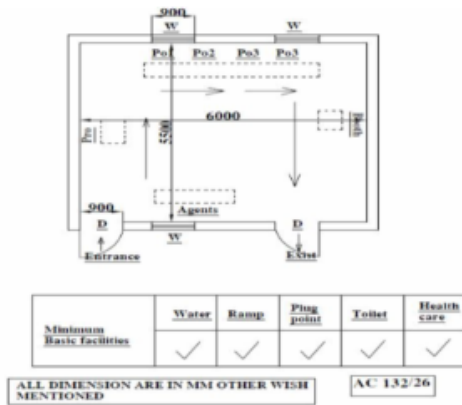

নির্বাচক নিবন্ধন আধিকারিকের স্বাক্ষর

Nazri Naksha

Google Map View

Polling Station Building Front View

Polling Station Front View

Cad View

Key MAP View

বিধানসভা নির্বাচনক্ষেত্রের নং, নাম : 132-সাগর  
ভাগ নং, নাম : 1-বামনখালী উত্তর পাড়া পূর্বাংশ