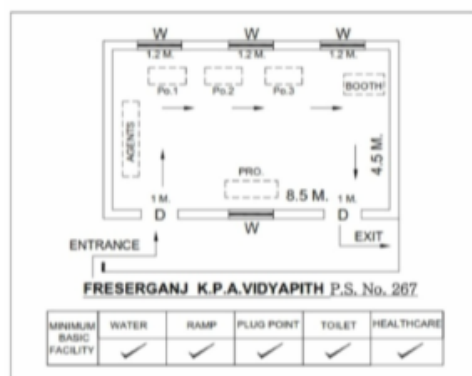

নির্বাচক নিবন্ধন আধিকারিকের স্বাক্ষর

Nazri Naksha

Google Map View

Polling Station Building Front View

Polling Station Front View

Cad View

Key MAP View

1 নাম : সেক নুর আলম পিতার নাম: মফিজুল সেখ বাড়ির নং : n0152 বয়স : 27 লিঙ্গ : পুরুষ	ZIS1951144 ফটো উপলব্ধ	2 নাম : মহঃ আমিন গাজী পিতার নাম: মোমিন গাজী বাড়ির নং : n0149 বয়স : 27 লিঙ্গ : পুরুষ	ZIS1951151 ফটো উপলব্ধ	3 নাম : সেক জাবের পিতার নাম: আব্দুল সাত্তার বাড়ির নং : n0044 বয়স : 29 লিঙ্গ : পুরুষ	ZIS1951268 ফটো উপলব্ধ
4 নাম : তাপস পয়ড়া পিতার নাম: উপেন পয়ড়া বাড়ির নং : n0019 বয়স : 36 লিঙ্গ : পুরুষ	ZIS1360502 ফটো উপলব্ধ	5 নাম : রূপজান বিবি স্বামীর নাম: মফিজুল সেক বাড়ির নং : n0152 বয়স : 46 লিঙ্গ : মহিলা	HFH2418366 ফটো উপলব্ধ	6 নাম : সেক জাফর পিতার নাম: সেক আব্দুল সাত্তার বাড়ির নং : n0044 বয়স : 36 লিঙ্গ : পুরুষ	ZIS1275908 ফটো উপলব্ধ
7 নাম : জহিদন বিবি স্বামীর নাম: সেক আব্দুল সাত্তার বাড়ির নং : n0044 বয়স : 61 লিঙ্গ : মহিলা	ZIS3004264 ফটো উপলব্ধ	8 নাম : সেক আব্দুল সাত্তার পিতার নাম: সেক তালেব বাড়ির নং : n0044 বয়স : 66 লিঙ্গ : পুরুষ	ZIS3004280 ফটো উপলব্ধ	9 নাম : আমিনা বিবি স্বামীর নাম: আব সামাদ সেক বাড়ির নং : n0055 বয়স : 28 লিঙ্গ : মহিলা	ZIS1883933 ফটো উপলব্ধ
10 নাম : লেসিমা সুলতান বিবি স্বামীর নাম: সেক আব কালাম বাড়ির নং : n0038 বয়স : 49 লিঙ্গ : মহিলা	ZIS1883867 ফটো উপলব্ধ	11 নাম : আনোয়ার বিবি পিতার নাম: জাফর সেক বাড়ির নং : n0049 বয়স : 35 লিঙ্গ : মহিলা	ZIS1883826 ফটো উপলব্ধ	12 নাম : অসিম কুমার দোলুই পিতার নাম: মাধব দোলুই বাড়ির নং : n0231 বয়স : 33 লিঙ্গ : পুরুষ	ZIS1360874 ফটো উপলব্ধ
13 নাম : আলমগীর সেক পিতার নাম: আজিমুদ্দিন সেক বাড়ির নং : n0231 বয়স : 38 লিঙ্গ : পুরুষ	HFH2701936 ফটো উপলব্ধ	14 নাম : আনোয়ার বিবি স্বামীর নাম: নুরহোসেন সেক বাড়ির নং : n0133 বয়স : 37 লিঙ্গ : মহিলা	ZIS1359447 ফটো উপলব্ধ	15 নাম : সারোজা বিবি স্বামীর নাম: আকবর সেক বাড়ির নং : n0189 বয়স : 37 লিঙ্গ : মহিলা	HFH2702033 ফটো উপলব্ধ
16 নাম : সেক আবুসামাদ পিতার নাম: সেক জাবেদ বাড়ির নং : n0055 বয়স : 29 লিঙ্গ : পুরুষ	ZIS1783869 ফটো উপলব্ধ	17 নাম : সেক আবু বক্রাম পিতার নাম: সেক জাবেদ বাড়ির নং : n0055 বয়স : 31 লিঙ্গ : পুরুষ	ZIS1704204 ফটো উপলব্ধ	18 নাম : শাকিলা বিবি স্বামীর নাম: সেক জাহাঙ্গির বাড়ির নং : n0055 বয়স : 36 লিঙ্গ : মহিলা	ZIS1275759 ফটো উপলব্ধ
19 নাম : সেক জাহাঙ্গীর পিতার নাম: সেক জবেদ বাড়ির নং : n0055 বয়স : 38 লিঙ্গ : পুরুষ	ZIS1048263 ফটো উপলব্ধ	20 নাম : জহুরা গাজী স্বামীর নাম: মমিন গাজী বাড়ির নং : n0149 বয়স : 50 লিঙ্গ : মহিলা	WB/16/127/471053 ফটো উপলব্ধ	21 নাম : মমিন গাজী পিতার নাম: মুছা গাজী বাড়ির নং : n0149 বয়স : 57 লিঙ্গ : পুরুষ	ZIS3004454 ফটো উপলব্ধ
22 নাম : সইদা বিবি স্বামীর নাম: মুছা গাজী বাড়ির নং : n0149 বয়স : 86 লিঙ্গ : মহিলা	ZIS3004272 ফটো উপলব্ধ	23 নাম : সেক মুজিবুর রহমান পিতার নাম: সেক রাহালউদ্দিন বাড়ির নং : n0019 বয়স : 78 লিঙ্গ : পুরুষ	ZIS2878437 ফটো উপলব্ধ	24 নাম : সেক আকবর ইসলাম পিতার নাম: কাদের সেক বাড়ির নং : n0181 বয়স : 48 লিঙ্গ : পুরুষ	HFH1653948 ফটো উপলব্ধ
25 নাম : মর্জিনা বিবি সেক স্বামীর নাম: আকবর ইসলাম বাড়ির নং : n0181 বয়স : 45 লিঙ্গ : মহিলা	HFH2104594 ফটো উপলব্ধ	26 নাম : আকিদন বিবি স্বামীর নাম: মকসেদ সেক বাড়ির নং : n0196 বয়স : 58 লিঙ্গ : মহিলা	ZIS3046117 ফটো উপলব্ধ	27 নাম : সেক সালেহান পিতার নাম: সেক নুরইসলাম বাড়ির নং : n0252 বয়স : 26 লিঙ্গ : পুরুষ	ZIS2048718 ফটো উপলব্ধ
28 নাম : সেক হোসেনুর রহমান পিতার নাম: সেক মুজিবুর রহমান বাড়ির নং : n0192 বয়স : 35 লিঙ্গ : পুরুষ	ZIS1275924 ফটো উপলব্ধ	29 নাম : সরস্বতী হেমব্রম সোরেন স্বামীর নাম: কার্তিক হেমব্রম বাড়ির নং : এন0000 বয়স : 25 লিঙ্গ : মহিলা	ZIS2115962 ফটো উপলব্ধ	30 নাম : মমতা মাইতী স্বামীর নাম: রবীন্দ্র নাথ মাইতী বাড়ির নং : এন0000 বয়স : 25 লিঙ্গ : মহিলা	ZIS2116317 ফটো উপলব্ধ